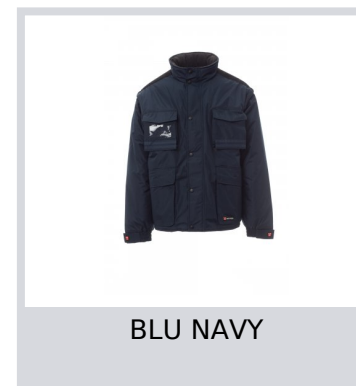

PAYPER

INTERCONTINENTAL 2.0

S00061-0051

Giubbotto da uomo maniche staccabili, con pince cucite e ribattute al loro interno. Zip da 5mm in plastica con cursore in metallo con patta e bottoni in plastica, cappuccio richiudibile nel colletto, polsini regolabili, bande riflettenti in tinta fronte e retro, spacchetto laterale con soffiato e zip. Cinque tasche esterne di cui una porta badge reversibile. Interno imbottito, colletto schiena e scalda reni in micropile, inserti traspiranti sottobraccio, coulisse in vita e zip interna per agevolare stampe e ricami.

Composizione: 100% POLIESTERE

Aspetto: PONGEE RIPSTOP 240T

Peso: 200 GR/MQ

Taglie: XS-S-M-L-XL-XXL-3XL-4XL-5XL

Imballo: 1/5

MADE IN: MADE IN CHINA

HS CODE: 62011390

Colori