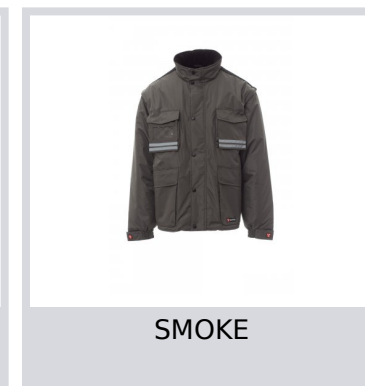

PAYPER

INTERCONTINENTAL 2.0

S00061-0051

Giubbotto da uomo maniche staccabili, con pince cucite e ribattute al loro interno. Zip da 5mm in plastica con cursore in metallo con patta e bottoni in plastica, cappuccio richiudibile nel colletto, polsini regolabili, bande riflettenti in tinta fronte e retro, spacchetto laterale con soffiato e zip. Cinque tasche esterne di cui una porta badge reversibile. Interno imbottito, colletto schiena e scalda reni in micropile, inserti traspiranti sottobraccio, coulisse in vita e zip interna per agevolare stampe e ricami.

Composizione: 100% POLIESTERE

Aspetto: PONGEE RIPSTOP 240T

Peso: 200 GR/MQ

Taglie: XS-S-M-L-XL-XXL-3XL-4XL-5XL

Imballo: 1/5

MADE IN: MADE IN CHINA

HS CODE: 62011390

Colori

SMOKE

Istruzioni di lavaggio

Certificazioni

Guida alle taglie

International Sizes	XXS		XS		S		M		L		XL		XXL		3XL		4XL		5XL	
IT - DE	36	38	40	42	44	46	48	50	52	54	56	58	60	62	64	66	68	70	72	74
FR - ES	32	34	36	38	40	42	44	46	48	50	52	54	56	58	60	62	64	66	68	70
UK Top	29	30	31	33	34	36	38	39	41	42	44	46	47	48	50	52	53	55	56	58
UK Trousers	25	27	28	29	30	32	33	34	36	38	40	41	43	45	46	48	49	51	52	54
(G) - cm	37	37	38	38	39	39	40	40	41	41	42,5	42,5	44	44	45	45	46	46	47	47
(G) - in	14½	14½	15	15	15½	15½	15¾	15¾	16	16	16¾	16¾	17¼	17¼	17¾	17¾	18	18	18½	18½
(A) - cm	72	76	80	84	88	92	96	100	104	108	112	116	120	124	128	132	136	140	144	148
(A) - in	28	30	31	33	34	36	38	39	41	42	44	46	47	48	50	52	53	55	56	58
(B) - cm	64	68	72	74	76	80	84	88	92	96	100	104	108	112	116	120	124	128	132	136
(B) - in	25	27	28	29	30	32	33	34	36	38	40	41	43	45	46	48	49	51	52	54
(C) - cm	80	84	88	90	92	96	100	104	108	112	116	120	124	128	132	136	140	144	148	152
(C) - in	31	33	34	35	36	38	39	41	42	44	46	47	49	50	52	53	55	56	58	59
(D) - cm	82	82	84	84	85	85	86	86	87	87	88	88	88	88	88	88	89	89	89	89
(D) - in	32	32	33	33	33	33	33	33	34	34	34	34	34	34	34	34	35	35	35	35
(E) - cm	170/181				175/187				175/189											
(E) - in	67/71				69/73				69/75