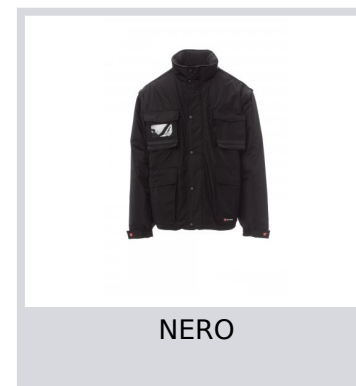

PAYPER

INTERCONTINENTAL 2.0

S00061-0051

Giubbotto da uomo maniche staccabili, con pince cucite e ribattute al loro interno. Zip da 5mm in plastica con cursore in metallo con patta e bottoni in plastica, cappuccio richiudibile nel colletto, polsini regolabili, bande riflettenti in tinta fronte e retro, spacchetto laterale con soffiato e zip. Cinque tasche esterne di cui una porta badge reversibile. Interno imbottito, colletto schiena e scalda reni in micropile, inserti traspiranti sottobraccio, coulisse in vita e zip interna per agevolare stampe e ricami.

Composizione: 100% POLIESTERE

Aspetto: PONGEE RIPSTOP 240T

Peso: 200 GR/MQ

Taglie: XS-S-M-L-XL-XXL-3XL-4XL-5XL

Imballo: 1/5

MADE IN: MADE IN CHINA

HS CODE: 62011390

Colori

NERO

Istruzioni di lavaggio

Certificazioni

Guida alle taglie

International Sizes	XXS		XS		S		M		L		XL		XXL		3XL		4XL		5XL	
IT - DE	36	38	40	42	44	46	48	50	52	54	56	58	60	62	64	66	68	70	72	74
FR - ES	32	34	36	38	40	42	44	46	48	50	52	54	56	58	60	62	64	66	68	70
UK Top	29	30	31	33	34	36	38	39	41	42	44	46	47	48	50	52	53	55	56	58
UK Trousers	25	27	28	29	30	32	33	34	36	38	40	41	43	45	46	48	49	51	52	54
(G) - cm	37	37	38	38	39	39	40	40	41	41	42,5	42,5	44	44	45	45	46	46	47	47
(G) - in	14½	14½	15	15	15½	15½	15¾	15¾	16	16	16¾	16¾	17¼	17¼	17¾	17¾	18	18	18½	18½
(A) - cm	72	76	80	84	88	92	96	100	104	108	112	116	120	124	128	132	136	140	144	148
(A) - in	28	30	31	33	34	36	38	39	41	42	44	46	47	48	50	52	53	55	56	58
(B) - cm	64	68	72	74	76	80	84	88	92	96	100	104	108	112	116	120	124	128	132	136
(B) - in	25	27	28	29	30	32	33	34	36	38	40	41	43	45	46	48	49	51	52	54
(C) - cm	80	84	88	90	92	96	100	104	108	112	116	120	124	128	132	136	140	144	148	152
(C) - in	31	33	34	35	36	38	39	41	42	44	46	47	49	50	52	53	55	56	58	59
(D) - cm	82	82	84	84	85	85	86	86	87	87	88	88	88	88	88	88	89	89	89	89
(D) - in	32	32	33	33	33	33	33	33	34	34	34	34	34	34	34	34	35	35	35	35
(E) - cm	170/181				175/187				175/189											
(E) - in	67/71				69/73				69/75