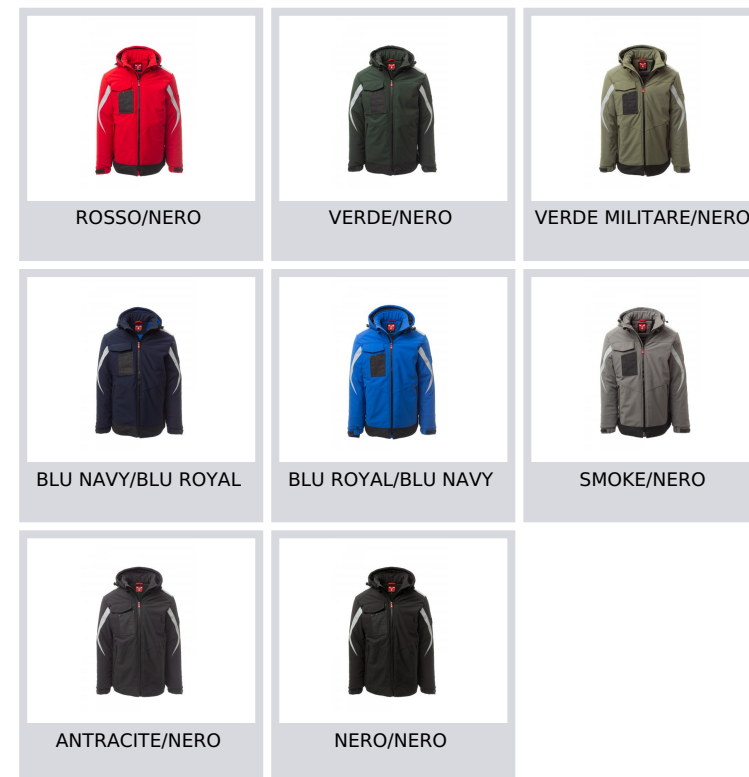

WONDER PAD

S00294-0489

WP 8000 mm H₂O, WVT 5000 g/m² 24h. Soft-shell imbottito da uomo, chiusura tramite zip SBS con cursore in metallo "semi-auto lock" e tiretto personalizzato. Cappuccio removibile, con coulisse regolabile. Nastro retroriflettente su spalle e braccia. Polsini elasticizzati, regolabili con velcro e polsino interno. Tasca al petto Lock System con pattina, porta badge e porta penne. Due tasche laterali chiuse con zip dal nastro spalmato. Elemento "life-saving" sul retro con logotipo interno retroriflettente, chiuso con zip spalmata. Due tasche interne di cui una con porta tablet chiusa con velcro ed una sagomata con zip su petto destro. Fondo regolabile con stopper personalizzati. Tessuto puntinato con effetto retroriflettente.

Composizione: 78% NYLON + 22% ELASTAN

Aspetto: SOFT-SHELL

Peso: 330 GR/MQ

Taglie: XXS-XS-S-M-L-XL-XXL-3XL-4XL-5XL

Imballo: 1/5

MADE IN: MADE IN CHINA

HS CODE: 62014090

Colori