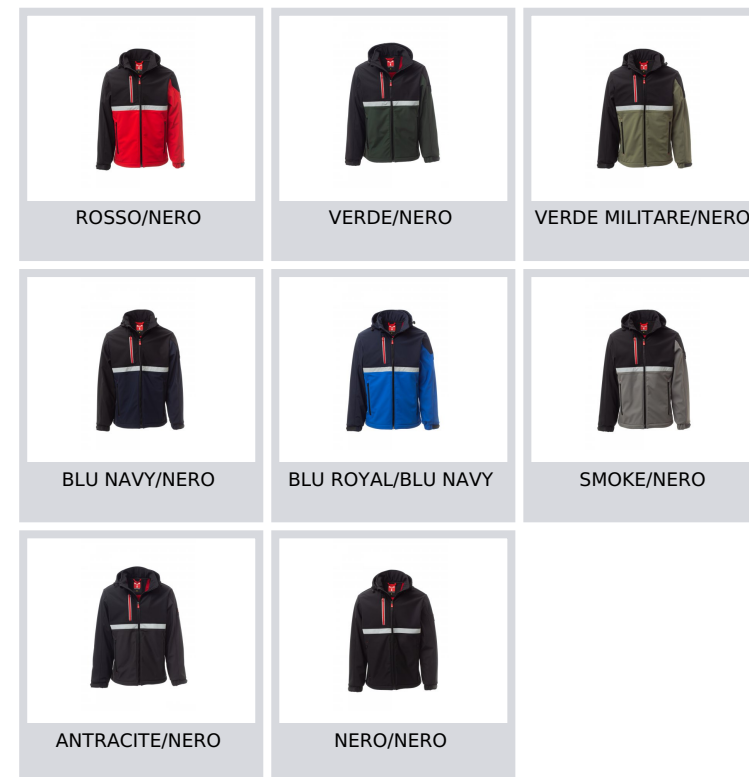

PAYPER

WISE

S00095-0489

WP 8000 mm H₂O, WVT 5000 g/m² 24h. Soft-shell da uomo, chiusura tramite zip SBS con cursore in metallo "semi-auto lock" e tiretto personalizzato. Cappuccio removibile, con coulisse regolabile. Banda retroriflettente frontale su torace. Polsini elasticizzati, regolabili con velcro. Due tasche laterali con zip e una tasca al petto chiusa con zip dal dettaglio retroriflettente. Elementi "life-saving" sul retro con logotipo interno retroriflettente, chiuso con zip. Una tasca interna porta tablet chiusa con velcro. Fodera interna traspirante su schiena. Fondo regolabile con stopper personalizzati.

Composizione: 78% NYLON + 22% ELASTAN

Aspetto: SOFT-SHELL

Peso: 330 GR/MQ

Taglie: XXS-XS-S-M-L-XL-XXL-3XL-4XL-5XL

Imballo: 1/10

MADE IN: MADE IN CHINA

HS CODE: 62014090

Colori