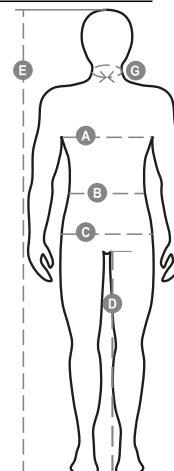

Istruzioni di lavaggio

Certificazioni

International Sizes	XXS		XS		S		M		L		XL		XXL		3XL		4XL		5XL	
IT - DE	36	38	40	42	44	46	48	50	52	54	56	58	60	62	64	66	68	70	72	74
FR - ES	32	34	36	38	40	42	44	46	48	50	52	54	56	58	60	62	64	66	68	70
UK Top	29	30	31	33	34	36	38	39	41	42	44	46	47	48	50	52	53	55	56	58
UK Trousers	25	27	28	29	30	32	33	34	36	38	40	41	43	45	46	48	49	51	52	54
(G) - cm	37	37	38	38	39	39	40	40	41	41	42,5	42,5	44	44	45	45	46	46	47	47
(G) - in	14½	14½	15	15	15½	15½	15¾	15¾	16	16	16¾	16¾	17¼	17¼	17¾	17¾	18	18	18½	18½
(A) - cm	72	76	80	84	88	92	96	100	104	108	112	116	120	124	128	132	136	140	144	148
(A) - in	28	30	31	33	34	36	38	39	41	42	44	46	47	48	50	52	53	55	56	58
(B) - cm	64	68	72	74	76	80	84	88	92	96	100	104	108	112	116	120	124	128	132	136
(B) - in	25	27	28	29	30	32	33	34	36	38	40	41	43	45	46	48	49	51	52	54
(C) - cm	80	84	88	90	92	96	100	104	108	112	116	120	124	128	132	136	140	144	148	152
(C) - in	31	33	34	35	36	38	39	41	42	44	46	47	49	50	52	53	55	56	58	59
(D) - cm	82	82	84	84	85	85	86	86	87	87	88	88	88	88	88	88	89	89	89	89
(D) - in	32	32	33	33	33	33	33	33	34	34	34	34	34	34	34	34	35	35	35	35
(E) - cm	170/181				175/187				175/189											
(E) - in	67/71				69/73				69/75