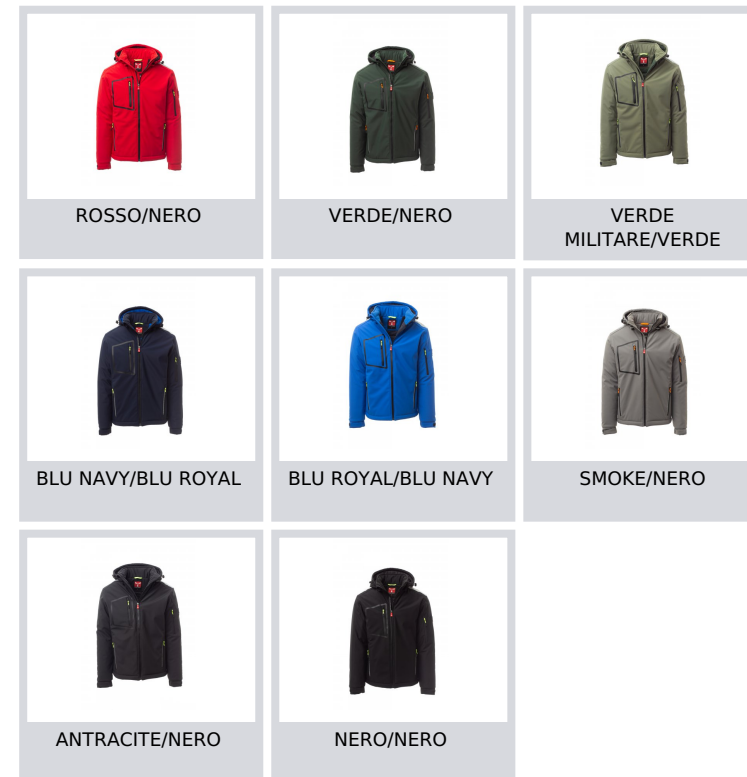

# STREAM PAD

S00331-0489

WP 8000 mm H<sub>2</sub>O, WVT 5000 g/m<sup>2</sup> 24h. Soft-shell imbottito da uomo, chiusura tramite zip SBS con cursore in metallo "semi-auto lock" e tiretto personalizzato. Cappuccio removibile, con coulisse regolabile. Colletto interno con dettagli laterali in pile. Bande retroriflettente su spalle, fondoschiena e retro cappuccio. Polsini elasticizzati, regolabili con velcro e manicotto interno. Tasca termosaldata sul petto, chiusa con zip spalmata. Due tasche laterali, chiuse con zip dal dettaglio retroriflettente. Tasca sul braccio sinistro con porta penne integrato, chiusa con zip. Tiretti fluorescenti. Due tasche interne, una sagomata con zip sul petto destro e una porta tablet chiusa con velcro. Fondo regolabile con stopper personalizzati.

**Composizione:** 78% NYLON + 22% ELASTAN

**Aspetto:** SOFT-SHELL

**Peso:** 330 GR/MQ

**Taglie:** XXS-XS-S-M-L-XL-XXL-3XL-4XL-5XL

**Imballo:** 1/5

**MADE IN:** MADE IN CHINA

**HS CODE:** 62014090

## Colori