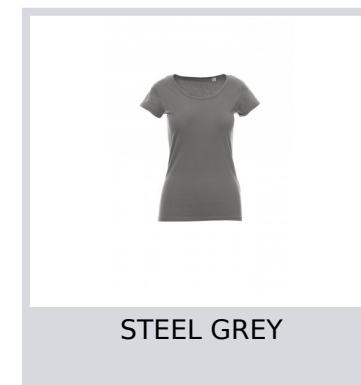

YOUNG LADY

000996-0311

T-shirt manica corta sfiancata da donna con girocollo leggermente ampio, colletto con bordino fine, maniche finite con fine risvolto a taglio vivo, cucita lateralmente. Neutra senza etichetta.

Composizione: 100% COTONE

Aspetto: JERSEY

Peso: 150 GR/MQ

Taglie: XS-S-M-L-XL

Imballo: 5/100

MADE IN: MADE IN BANGLADESH

HS CODE: 61091000

Colori

BIANCO

BLU DENIM

STEEL GREY

NERO

Istruzioni di lavaggio

Certificazioni

Guida alle taglie

International Sizes	XS		S		M		L		XL		XXL		3XL	
IT	34	36	38	40	42	44	46	48	50	52	54	56	58	60
FR - ES	30	32	34	36	38	40	42	44	46	48	50	52	54	56
DE	28	30	32	34	36	38	40	42	44	46	48	50	52	54
UK	2	4	6	8	10	12	14	16	18	20	22	24	26	28
(G) - cm	36	36	37	37	38,5	38,5	39,5	39,5	41	41	42	42	43	43
(G) - in	14	14	14½	14½	15	15	15½	15½	16	16	16½	16½	17	17
(A) - cm	72	76	80	84	88	92	96	100	104	108	112	116	120	124
(A) - in	28	30	31	33	35	36	37	39	41	42	44	45	47	48
(B) - cm	54	58	62	66	70	74	76	80	84	88	92	96	100	104
(B) - in	21	23	24	26	27	29	30	31	33	35	36	38	39	41
(C) - cm	80	84	88	92	96	100	104	108	112	116	120	124	128	132
(C) - in	31	33	35	36	38	39	41	42	44	45	47	48	50	51
(D) - cm	81	81	82	82	82	82	83	83	84	84	84	84	85	85
(D) - in	32	32	32	32	32	32	32	32	33	33	33	33	34	34
(E) - cm	160/175						168/185							
(E) - in	63/69						66/73							