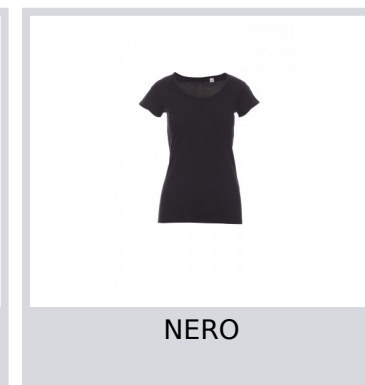

YOUNG LADY

000996-0311

T-shirt manica corta sfiancata da donna con girocollo leggermente ampio, colletto con bordino fine, maniche finite con fine risvolto a taglio vivo, cucita lateralmente. Neutra senza etichetta.

Composizione: 100% COTONE

Aspetto: JERSEY

Peso: 150 GR/MQ

Taglie: XS-S-M-L-XL

Imballo: 5/100

MADE IN: MADE IN BANGLADESH

HS CODE: 61091000

Colori

BIANCO

BLU DENIM

STEEL GREY

NERO

Istruzioni di lavaggio

Certificazioni

Guida alle taglie

International Sizes	XS		S		M		L		XL		XXL		3XL	
IT	34	36	38	40	42	44	46	48	50	52	54	56	58	60
FR - ES	30	32	34	36	38	40	42	44	46	48	50	52	54	56
DE	28	30	32	34	36	38	40	42	44	46	48	50	52	54
UK	2	4	6	8	10	12	14	16	18	20	22	24	26	28
(G) - cm	36	36	37	37	38,5	38,5	39,5	39,5	41	41	42	42	43	43
(G) - in	14	14	14½	14½	15	15	15½	15½	16	16	16½	16½	17	17
(A) - cm	72	76	80	84	88	92	96	100	104	108	112	116	120	124
(A) - in	28	30	31	33	35	36	37	39	41	42	44	45	47	48
(B) - cm	54	58	62	66	70	74	76	80	84	88	92	96	100	104
(B) - in	21	23	24	26	27	29	30	31	33	35	36	38	39	41
(C) - cm	80	84	88	92	96	100	104	108	112	116	120	124	128	132
(C) - in	31	33	35	36	38	39	41	42	44	45	47	48	50	51
(D) - cm	81	81	82	82	82	82	83	83	84	84	84	84	85	85
(D) - in	32	32	32	32	32	32	32	32	33	33	33	33	34	34
(E) - cm	160/175						168/185							
(E) - in	63/69						66/73							