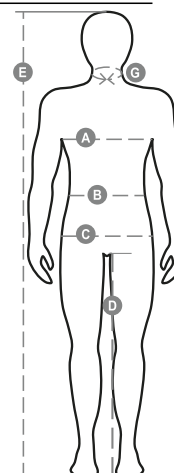

# WEST

001201-0377

Pantalone multitasche uomo, taglio jeans a cinque tasche, chiusura con zip in metallo e bottone, passanti in vita, 1 tascone laterale LOCK SYSTEM con rinforzo interno, 1 tasca con zip, 1 porta metro, 1 porta smartphone, 1 porta martello, 1 taschino porta penne e cutter, trattamento stone wash effetto consumato e délavé. Gamba a tubo, cuciture filo grosso a contrasto ed a triplo ago interno gamba. Peso del tessuto: 10,50oz.

**Composizione:** 72% DENIM + 26% POL + 2% ELASTAN

**Aspetto:** DENIM STRETCH 10,5 oz

**Peso:** 300 GR/MQ

**Taglie:** 42-44-46-48-50-52-54-56/58-60/62-64/66-68/70-72/74

**Imballo:** 1/20

**MADE IN:** MADE IN BANGLADESH

## Guida alle taglie

## Certificazioni

International Sizes	XXS		XS		S		M		L		XL		XXL		3XL		4XL		5XL	
IT - DE	36	38	40	42	44	46	48	50	52	54	56	58	60	62	64	66	68	70	72	74
FR - ES	32	34	36	38	40	42	44	46	48	50	52	54	56	58	60	62	64	66	68	70
UK Top	29	30	31	33	34	36	38	39	41	42	44	46	47	48	50	52	53	55	56	58
UK Trousers	25	27	28	29	30	32	33	34	36	38	40	41	43	45	46	48	49	51	52	54
<b>(G) - cm</b>	37	37	38	38	39	39	40	40	41	41	42,5	42,5	44	44	45	45	46	46	47	47
<b>(G) - in</b>	14½	14½	15	15	15½	15½	15¾	15¾	16	16	16¾	16¾	17¼	17¼	17¾	17¾	18	18	18½	18½
<b>(A) - cm</b>	72	76	80	84	88	92	96	100	104	108	112	116	120	124	128	132	136	140	144	148
<b>(A) - in</b>	28	30	31	33	34	36	38	39	41	42	44	46	47	48	50	52	53	55	56	58
<b>(B) - cm</b>	64	68	72	74	76	80	84	88	92	96	100	104	108	112	116	120	124	128	132	136
<b>(B) - in</b>	25	27	28	29	30	32	33	34	36	38	40	41	43	45	46	48	49	51	52	54
<b>(C) - cm</b>	80	84	88	90	92	96	100	104	108	112	116	120	124	128	132	136	140	144	148	152
<b>(C) - in</b>	31	33	34	35	36	38	39	41	42	44	46	47	49	50	52	53	55	56	58	59
<b>(D) - cm</b>	82	82	84	84	85	85	86	86	87	87	88	88	88	88	88	88	89	89	89	89
<b>(D) - in</b>	32	32	33	33	33	33	33	33	34	34	34	34	34	34	34	34	35	35	35	35
<b>(E) - cm</b>	170/181				175/187				175/189											
<b>(E) - in</b>	67/71				69/73				69/75											