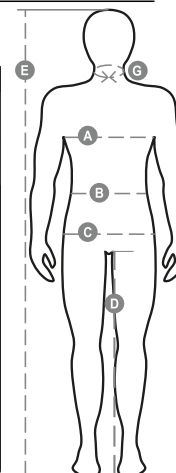

TROLLEY

001263-0331

Pettorina con ampia protezione renale, bretelle elasticizzate e fibbia con chiusura automatica, apertura laterale con bottoni e chiusura della patta con zip, elastico in vita. Cucitura cavallo e interno gamba a doppio ago. Tasca al petto con porta badge e chiusura con zip, due tasche frontali e tasca porta penna, tasca porta metro laterale dx e una tasca posteriore con patta di chiusura e velcro.

Composizione: 100% COTONE

Aspetto: TWILL SANFORIZZATO

Peso: 260 GR/MQ

Taglie: XXS-XS-S-M-L-XL-XXL-3XL-4XL-5XL

Imballo: 1/15

MADE IN: MADE IN PAKISTAN

HS CODE: 62034251

Colori

Guida alle taglie

International Sizes	XXS		XS		S		M		L		XL		XXL		3XL		4XL		5XL	
IT - DE	36	38	40	42	44	46	48	50	52	54	56	58	60	62	64	66	68	70	72	74
FR - ES	32	34	36	38	40	42	44	46	48	50	52	54	56	58	60	62	64	66	68	70
UK Top	29	30	31	33	34	36	38	39	41	42	44	46	47	48	50	52	53	55	56	58
UK Trousers	25	27	28	29	30	32	33	34	36	38	40	41	43	45	46	48	49	51	52	54
(G) - cm	37	37	38	38	39	39	40	40	41	41	42,5	42,5	44	44	45	45	46	46	47	47
(G) - in	14½	14½	15	15	15½	15½	15¾	15¾	16	16	16¾	16¾	17¼	17¼	17¾	17¾	18	18	18½	18½
(A) - cm	72	76	80	84	88	92	96	100	104	108	112	116	120	124	128	132	136	140	144	148
(A) - in	28	30	31	33	34	36	38	39	41	42	44	46	47	48	50	52	53	55	56	58
(B) - cm	64	68	72	74	76	80	84	88	92	96	100	104	108	112	116	120	124	128	132	136
(B) - in	25	27	28	29	30	32	33	34	36	38	40	41	43	45	46	48	49	51	52	54
(C) - cm	80	84	88	90	92	96	100	104	108	112	116	120	124	128	132	136	140	144	148	152
(C) - in	31	33	34	35	36	38	39	41	42	44	46	47	49	50	52	53	55	56	58	59
(D) - cm	82	82	84	84	85	85	86	86	87	87	88	88	88	88	88	88	89	89	89	89
(D) - in	32	32	33	33	33	33	33	33	34	34	34	34	34	34	34	34	35	35	35	35
(E) - cm	170/181				175/187				175/189											
(E) - in	67/71				69/73				69/75											