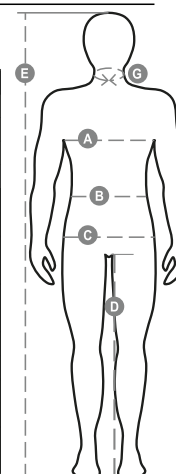

# TRIP

000453-0103

Giacca ergonomica da uomo, zip lunga SBS nastrata, cappuccio sagomato con due cuciture, fine bordino ai polsi e in vita, due tasche laterali con zip, una tasca al petto. Lavorazione a maglia con inserti in softshell nero.

**Composizione:** 100% POLIESTERE

**Aspetto:** MAGLIA DI POLIESTERE E SOFT-SHELL

**Peso:** 380 GR/MQ

**Taglie:** XS-S-M-L-XL-XXL-3XL-4XL-5XL

**Imballo:** 1/15

**MADE IN:** MADE IN BANGLADESH MADE IN CHINA

**HS CODE:** 62014010

## Guida alle taglie

## Certificazioni

International Sizes	XXS		XS		S		M		L		XL		XXL		3XL		4XL		5XL	
IT - DE	36	38	40	42	44	46	48	50	52	54	56	58	60	62	64	66	68	70	72	74
FR - ES	32	34	36	38	40	42	44	46	48	50	52	54	56	58	60	62	64	66	68	70
UK Top	29	30	31	33	34	36	38	39	41	42	44	46	47	48	50	52	53	55	56	58
UK Trousers	25	27	28	29	30	32	33	34	36	38	40	41	43	45	46	48	49	51	52	54
(G) - cm	37	37	38	38	39	39	40	40	41	41	42,5	42,5	44	44	45	45	46	46	47	47
(G) - in	14½	14½	15	15	15½	15½	15¾	15¾	16	16	16¾	16¾	17¼	17¼	17¾	17¾	18	18	18½	18½
(A) - cm	72	76	80	84	88	92	96	100	104	108	112	116	120	124	128	132	136	140	144	148
(A) - in	28	30	31	33	34	36	38	39	41	42	44	46	47	48	50	52	53	55	56	58
(B) - cm	64	68	72	74	76	80	84	88	92	96	100	104	108	112	116	120	124	128	132	136
(B) - in	25	27	28	29	30	32	33	34	36	38	40	41	43	45	46	48	49	51	52	54
(C) - cm	80	84	88	90	92	96	100	104	108	112	116	120	124	128	132	136	140	144	148	152
(C) - in	31	33	34	35	36	38	39	41	42	44	46	47	49	50	52	53	55	56	58	59
(D) - cm	82	82	84	84	85	85	86	86	87	87	88	88	88	88	88	88	89	89	89	89
(D) - in	32	32	33	33	33	33	33	33	34	34	34	34	34	34	34	34	35	35	35	35
(E) - cm	170/181				175/187				175/189											
(E) - in	67/71				69/73				69/75											