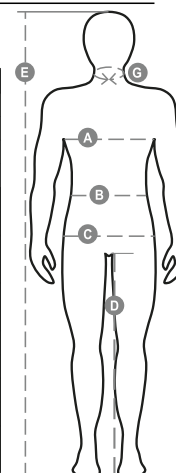

TRAFFIC

001449-0090

WP 8000 mm H₂O, MVP 800 g/m² 24h. Gilet ergonomico da uomo bicolore in alta visibilità con bande 3M, zip lunga SBS nastrata, due tasche laterali con zip, una tasca al petto, porta badge staccabile e richiudibile .

Composizione: 100% POLIESTERE

Aspetto: SOFT-SHELL 3/1 TWILL 75D

Peso: 310 GR/MQ

Taglie: S-M-L-XL-XXL-3XL-4XL-5XL

Imballo: 1/20

MADE IN: MADE IN CHINA

HS CODE: 62014010

Colori

Guida alle taglie

International Sizes	XXS		XS		S		M		L		XL		XXL		3XL		4XL		5XL	
IT - DE	36	38	40	42	44	46	48	50	52	54	56	58	60	62	64	66	68	70	72	74
FR - ES	32	34	36	38	40	42	44	46	48	50	52	54	56	58	60	62	64	66	68	70
UK Top	29	30	31	33	34	36	38	39	41	42	44	46	47	48	50	52	53	55	56	58
UK Trousers	25	27	28	29	30	32	33	34	36	38	40	41	43	45	46	48	49	51	52	54
(G) - cm	37	37	38	38	39	39	40	40	41	41	42,5	42,5	44	44	45	45	46	46	47	47
(G) - in	14½	14½	15	15	15½	15½	15¾	15¾	16	16	16¾	16¾	17¼	17¼	17¾	17¾	18	18	18½	18½
(A) - cm	72	76	80	84	88	92	96	100	104	108	112	116	120	124	128	132	136	140	144	148
(A) - in	28	30	31	33	34	36	38	39	41	42	44	46	47	48	50	52	53	55	56	58
(B) - cm	64	68	72	74	76	80	84	88	92	96	100	104	108	112	116	120	124	128	132	136
(B) - in	25	27	28	29	30	32	33	34	36	38	40	41	43	45	46	48	49	51	52	54
(C) - cm	80	84	88	90	92	96	100	104	108	112	116	120	124	128	132	136	140	144	148	152
(C) - in	31	33	34	35	36	38	39	41	42	44	46	47	49	50	52	53	55	56	58	59
(D) - cm	82	82	84	84	85	85	86	86	87	87	88	88	88	88	88	88	89	89	89	89
(D) - in	32	32	33	33	33	33	33	33	34	34	34	34	34	34	34	34	35	35	35	35
(E) - cm	170/181				175/187				175/189											
(E) - in	67/71				69/73				69/75											