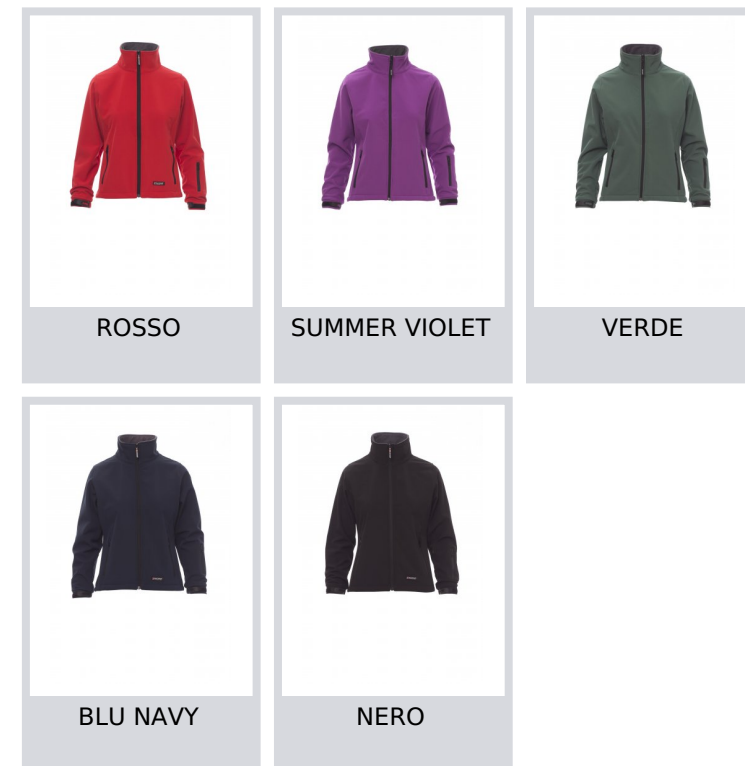

SUNNY

000219-0053

WP 8000 mm H₂O, MVP 5000 g/m² 24h Giacca ergonomica da donna, zip lunga SBS nastrata, polsini regolabili con stringi polso gommati e velcro, due tasche laterali con zip, una tasca skipass al braccio.

Composizione: 93% POLIESTERE + 7 %ELASTAN

Aspetto: SOFT-SHELL

Peso: 330 GR/MQ

Taglie: XS-S-M-L-XL-XXL

Imballo: 1/10

MADE IN: MADE IN CHINA

HS CODE: 62024010

Colori