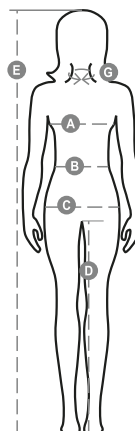

SUNNY

000219-0053

WP 8000 mm H₂O, MVP 5000 g/m² 24h Giacca ergonomica da donna, zip lunga SBS nastrata, polsini regolabili con stringi polso gommati e velcro, due tasche laterali con zip, una tasca skipass al braccio.

Composizione: 93% POLIESTERE + 7 %ELASTAN

Aspetto: SOFT-SHELL

Peso: 330 GR/MQ

Taglie: XS-S-M-L-XL-XXL

Imballo: 1/10

MADE IN: MADE IN CHINA

HS CODE: 62024010

Colori

Guida alle taglie

International Sizes	XS		S		M		L		XL		XXL		3XL	
IT	34	36	38	40	42	44	46	48	50	52	54	56	58	60
FR - ES	30	32	34	36	38	40	42	44	46	48	50	52	54	56
DE	28	30	32	34	36	38	40	42	44	46	48	50	52	54
UK	2	4	6	8	10	12	14	16	18	20	22	24	26	28
(G) - cm	36	36	37	37	38,5	38,5	39,5	39,5	41	41	42	42	43	43
(G) - in	14	14	14½	14½	15	15	15½	15½	16	16	16½	16½	17	17
(A) - cm	72	76	80	84	88	92	96	100	104	108	112	116	120	124
(A) - in	28	30	31	33	35	36	37	39	41	42	44	45	47	48
(B) - cm	54	58	62	66	70	74	76	80	84	88	92	96	100	104
(B) - in	21	23	24	26	27	29	30	31	33	35	36	38	39	41
(C) - cm	80	84	88	92	96	100	104	108	112	116	120	124	128	132
(C) - in	31	33	35	36	38	39	41	42	44	45	47	48	50	51
(D) - cm	81	81	82	82	82	82	83	83	84	84	84	84	85	85
(D) - in	32	32	32	32	32	32	32	32	33	33	33	33	34	34
(E) - cm	160/175						168/185							
(E) - in	63/69						66/73							