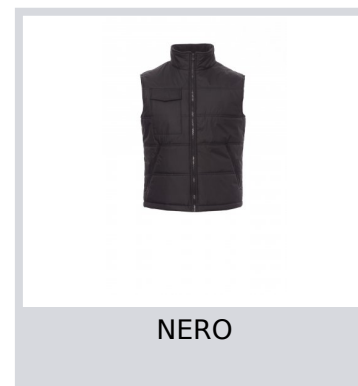

PAYPER

STAR

001326-0049

Gilet trapuntato con retro sagomato e imbottitura trapuntata, rifinito con fodera ad alta densità, interno colletto in pile. Due ampie tasche con zip, tasca porta smartphone al petto e una tasca interna.

Composizione: 100% POLIESTERE

Aspetto: PONGEE PVC 210T

Peso: 180 GR/MQ

Taglie: S-M-L-XL-XXL-3XL-4XL-5XL

Imballo: 1/10

MADE IN: MADE IN CHINA

HS CODE: 62113390

Colori