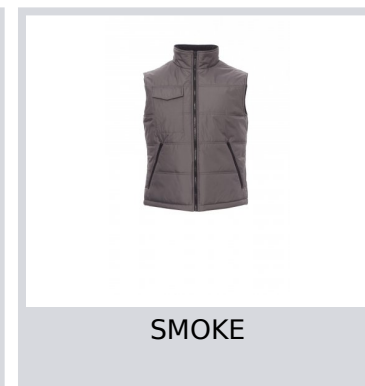

PAYPER

STAR

001326-0049

Gilet trapuntato con retro sagomato e imbottitura trapuntata, rifinito con fodera ad alta densità, interno colletto in pile. Due ampie tasche con zip, tasca porta smartphone al petto e una tasca interna.

Composizione: 100% POLIESTERE

Aspetto: PONGEE PVC 210T

Peso: 180 GR/MQ

Taglie: S-M-L-XL-XXL-3XL-4XL-5XL

Imballo: 1/10

MADE IN: MADE IN CHINA

HS CODE: 62113390

Colori