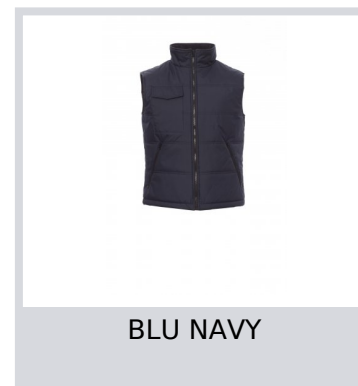

PAYPER

STAR

001326-0049

Gilet trapuntato con retro sagomato e imbottitura trapuntata, rifinito con fodera ad alta densità, interno colletto in pile. Due ampie tasche con zip, tasca porta smartphone al petto e una tasca interna.

Composizione: 100% POLIESTERE

Aspetto: PONGEE PVC 210T

Peso: 180 GR/MQ

Taglie: S-M-L-XL-XXL-3XL-4XL-5XL

Imballo: 1/10

MADE IN: MADE IN CHINA

HS CODE: 62113390

Colori