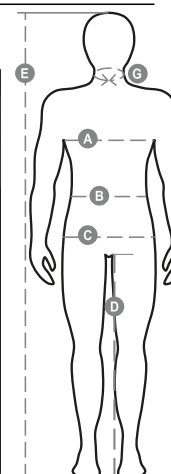

SPEED

000180-0049

Gilet unisex reversibile, zip in plastica coperta con profilo reflex, coulisse in vita, tre tasche esterne. Interno: in pile, colletto in rib a maglia, due tasche e zip al petto per agevolare stampe e ricami.

Composizione: 100% POLIESTERE

Aspetto: PONGEE PVC 210T

Peso: 180 GR/MQ

Taglie: S-M-L-XL-XXL

Imballo: 1/20

MADE IN: MADE IN CHINA

HS CODE: 62113390

Colori

Istruzioni di lavaggio

Certificazioni

Guida alle taglie

International Sizes	XXS		XS		S		M		L		XL		XXL		3XL		4XL		5XL	
IT - DE	36	38	40	42	44	46	48	50	52	54	56	58	60	62	64	66	68	70	72	74
FR - ES	32	34	36	38	40	42	44	46	48	50	52	54	56	58	60	62	64	66	68	70
UK Top	29	30	31	33	34	36	38	39	41	42	44	46	47	48	50	52	53	55	56	58
UK Trousers	25	27	28	29	30	32	33	34	36	38	40	41	43	45	46	48	49	51	52	54
(G) - cm	37	37	38	38	39	39	40	40	41	41	42,5	42,5	44	44	45	45	46	46	47	47
(G) - in	14½	14½	15	15	15½	15½	15¾	15¾	16	16	16¾	16¾	17¼	17¼	17¾	17¾	18	18	18½	18½
(A) - cm	72	76	80	84	88	92	96	100	104	108	112	116	120	124	128	132	136	140	144	148
(A) - in	28	30	31	33	34	36	38	39	41	42	44	46	47	48	50	52	53	55	56	58
(B) - cm	64	68	72	74	76	80	84	88	92	96	100	104	108	112	116	120	124	128	132	136
(B) - in	25	27	28	29	30	32	33	34	36	38	40	41	43	45	46	48	49	51	52	54
(C) - cm	80	84	88	90	92	96	100	104	108	112	116	120	124	128	132	136	140	144	148	152
(C) - in	31	33	34	35	36	38	39	41	42	44	46	47	49	50	52	53	55	56	58	59
(D) - cm	82	82	84	84	85	85	86	86	87	87	88	88	88	88	88	88	89	89	89	89
(D) - in	32	32	33	33	33	33	33	33	34	34	34	34	34	34	34	34	35	35	35	35
(E) - cm	170/181				175/187				175/189											
(E) - in	67/71				69/73				69/75											