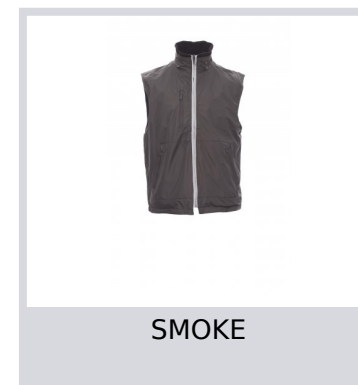

SPEED

000180-0049

Gilet unisex reversibile, zip in plastica coperta con profilo reflex, coulisse in vita, tre tasche esterne. Interno: in pile, colletto in rib a maglia, due tasche e zip al petto per agevolare stampe e ricami.

Composizione: 100% POLIESTERE

Aspetto: PONGEE PVC 210T

Peso: 180 GR/MQ

Taglie: S-M-L-XL-XXL

Imballo: 1/20

MADE IN: MADE IN CHINA

HS CODE: 62113390

Colori