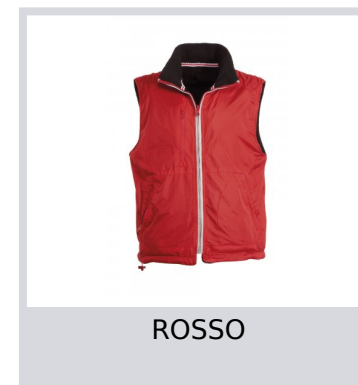

SPEED

000180-0049

Gilet unisex reversibile, zip in plastica coperta con profilo reflex, coulisse in vita, tre tasche esterne. Interno: in pile, colletto in rib a maglia, due tasche e zip al petto per agevolare stampe e ricami.

Composizione: 100% POLIESTERE

Aspetto: PONGEE PVC 210T

Peso: 180 GR/MQ

Taglie: S-M-L-XL-XXL

Imballo: 1/20

MADE IN: MADE IN CHINA

HS CODE: 62113390

Colori