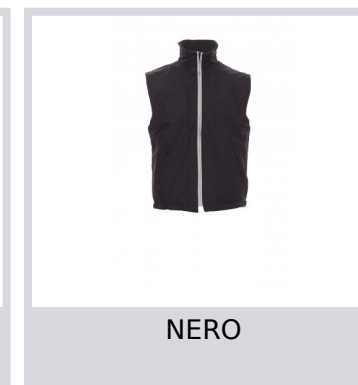

SPEED

000180-0049

Gilet unisex reversibile, zip in plastica coperta con profilo reflex, coulisse in vita, tre tasche esterne. Interno: in pile, colletto in rib a maglia, due tasche e zip al petto per agevolare stampe e ricami.

Composizione: 100% POLIESTERE

Aspetto: PONGEE PVC 210T

Peso: 180 GR/MQ

Taglie: S-M-L-XL-XXL

Imballo: 1/20

MADE IN: MADE IN CHINA

HS CODE: 62113390

Colori