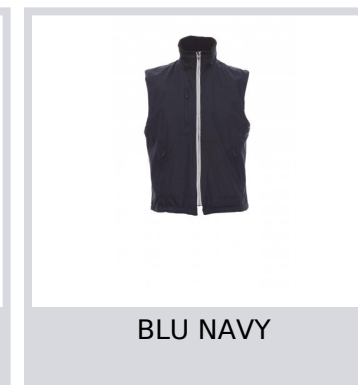

SPEED

000180-0049

Gilet unisex reversibile, zip in plastica coperta con profilo reflex, coulisse in vita, tre tasche esterne. Interno: in pile, colletto in rib a maglia, due tasche e zip al petto per agevolare stampe e ricami.

Composizione: 100% POLIESTERE

Aspetto: PONGEE PVC 210T

Peso: 180 GR/MQ

Taglie: S-M-L-XL-XXL

Imballo: 1/20

MADE IN: MADE IN CHINA

HS CODE: 62113390

Colori