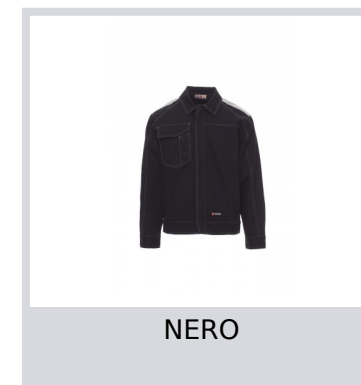

# SAFE

000929-0331

Giubbino con impunture a contrasto, inserti riflettenti su spalle e schiena; taglio slanciato modello jeans e chiusura frontale con bottoni in plastica a scomparsa; porta smartphone, porta badge staccabile e porta penna nella tasca al petto con patta e chiusura con velcro. Chiusura polso con bottone e vita regolabile con velcro.

**Composizione:** 100% COTONE

**Aspetto:** TWILL SANFORIZZATO

**Peso:** 260 GR/MQ

**Taglie:** XS-S-M-L-XL-XXL-3XL-4XL-5XL

**Imballo:** 1/20

**MADE IN:** MADE IN PAKISTAN MADE IN BANGLADESH

**HS CODE:** 62113210

## Colori

BLU NAVY

SMOKE

NERO