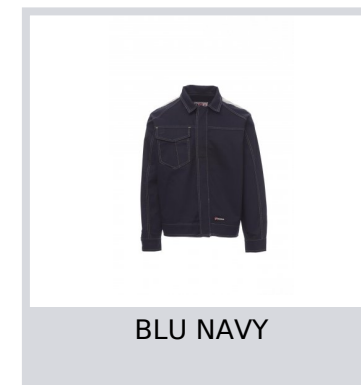

# SAFE

000929-0331

Giubbino con impunture a contrasto, inserti riflettenti su spalle e schiena; taglio slanciato modello jeans e chiusura frontale con bottoni in plastica a scomparsa; porta smartphone, porta badge staccabile e porta penna nella tasca al petto con patta e chiusura con velcro. Chiusura polso con bottone e vita regolabile con velcro.

**Composizione:** 100% COTONE

**Aspetto:** TWILL SANFORIZZATO

**Peso:** 260 GR/MQ

**Taglie:** XS-S-M-L-XL-XXL-3XL-4XL-5XL

**Imballo:** 1/20

**MADE IN:** MADE IN PAKISTAN MADE IN BANGLADESH

**HS CODE:** 62113210

## Colori

BLU NAVY

SMOKE

NERO