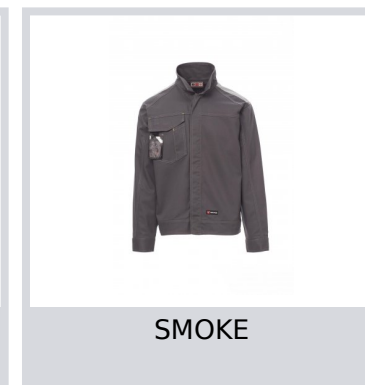

# SAFE

000929-0331

Giubbino con impunture a contrasto, inserti riflettenti su spalle e schiena; taglio slanciato modello jeans e chiusura frontale con bottoni in plastica a scomparsa; porta smartphone, porta badge staccabile e porta penna nella tasca al petto con patta e chiusura con velcro. Chiusura polso con bottone e vita regolabile con velcro.

**Composizione:** 100% COTONE

**Aspetto:** TWILL SANFORIZZATO

**Peso:** 260 GR/MQ

**Taglie:** XS-S-M-L-XL-XXL-3XL-4XL-5XL

**Imballo:** 1/20

**MADE IN:** MADE IN PAKISTAN MADE IN BANGLADESH

**HS CODE:** 62113210

## Colori

BLU NAVY

SMOKE

NERO