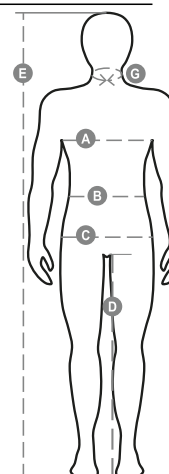

**Composizione:** 100% COTONE

**Aspetto:** TWILL SANFORIZZATO

**Peso:** 260 GR/MQ

**Taglie:** XS-S-M-L-XL-XXL-3XL-4XL-5XL

**Imballo:** 1/20

**MADE IN:** MADE IN PAKISTAN MADE IN BANGLADESH

**HS CODE:** 62113210

## Certificazioni

International Sizes	XXS		XS		S		M		L		XL		XXL		3XL		4XL		5XL	
IT - DE	36	38	40	42	44	46	48	50	52	54	56	58	60	62	64	66	68	70	72	74
FR - ES	32	34	36	38	40	42	44	46	48	50	52	54	56	58	60	62	64	66	68	70
UK Top	29	30	31	33	34	36	38	39	41	42	44	46	47	48	50	52	53	55	56	58
UK Trousers	25	27	28	29	30	32	33	34	36	38	40	41	43	45	46	48	49	51	52	54
<b>(G) - cm</b>	37	37	38	38	39	39	40	40	41	41	42,5	42,5	44	44	45	45	46	46	47	47
<b>(G) - in</b>	14½	14½	15	15	15½	15½	15¾	15¾	16	16	16¾	16¾	17¼	17¼	17¾	17¾	18	18	18½	18½
<b>(A) - cm</b>	72	76	80	84	88	92	96	100	104	108	112	116	120	124	128	132	136	140	144	148
<b>(A) - in</b>	28	30	31	33	34	36	38	39	41	42	44	46	47	48	50	52	53	55	56	58
<b>(B) - cm</b>	64	68	72	74	76	80	84	88	92	96	100	104	108	112	116	120	124	128	132	136
<b>(B) - in</b>	25	27	28	29	30	32	33	34	36	38	40	41	43	45	46	48	49	51	52	54
<b>(C) - cm</b>	80	84	88	90	92	96	100	104	108	112	116	120	124	128	132	136	140	144	148	152
<b>(C) - in</b>	31	33	34	35	36	38	39	41	42	44	46	47	49	50	52	53	55	56	58	59
<b>(D) - cm</b>	82	82	84	84	85	85	86	86	87	87	88	88	88	88	88	88	89	89	89	89
<b>(D) - in</b>	32	32	33	33	33	33	33	33	34	34	34	34	34	34	34	34	35	35	35	35
<b>(E) - cm</b>	170/181				175/187				175/189											
<b>(E) - in</b>	67/71				69/73				69/75											