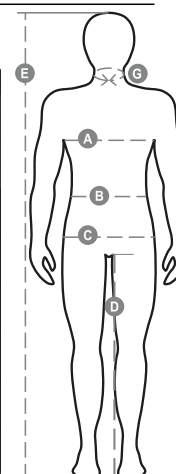

SAFE WINTER

001078-0082

Giubbino invernale con impunture a contrasto, inserti riflettenti su spalle e schiena; taglio slanciato modello jeans e chiusura frontale con bottoni in plastica a scomparsa; porta smartphone, porta badge staccabile e porta penna nella tasca al petto con patta e chiusura con velcro. Chiusura polso con bottone e vita regolabile con velcro.

Composizione: 100% COTONE

Aspetto: SATIN BRUSHED

Peso: 350 GR/MQ

Taglie: XS-S-M-L-XL-XXL-3XL-4XL-5XL

Imballo: 1/20

MADE IN: MADE IN PAKISTAN

HS CODE: 62113210

Colori

BLU NAVY

SMOKE

Guida alle taglie

International Sizes	XXS		XS		S		M		L		XL		XXL		3XL		4XL		5XL	
IT - DE	36	38	40	42	44	46	48	50	52	54	56	58	60	62	64	66	68	70	72	74
FR - ES	32	34	36	38	40	42	44	46	48	50	52	54	56	58	60	62	64	66	68	70
UK Top	29	30	31	33	34	36	38	39	41	42	44	46	47	48	50	52	53	55	56	58
UK Trousers	25	27	28	29	30	32	33	34	36	38	40	41	43	45	46	48	49	51	52	54
(G) - cm	37	37	38	38	39	39	40	40	41	41	42,5	44	44	45	45	46	46	47	47	47
(G) - in	14½	14½	15	15	15½	15½	15¾	15¾	16	16	16¾	16¾	17¼	17¼	17¾	17¾	18	18	18½	18½
(A) - cm	72	76	80	84	88	92	96	100	104	108	112	116	120	124	128	132	136	140	144	148
(A) - in	28	30	31	33	34	36	38	39	41	42	44	46	47	48	50	52	53	55	56	58
(B) - cm	64	68	72	74	76	80	84	88	92	96	100	104	108	112	116	120	124	128	132	136
(B) - in	25	27	28	29	30	32	33	34	36	38	40	41	43	45	46	48	49	51	52	54
(C) - cm	80	84	88	90	92	96	100	104	108	112	116	120	124	128	132	136	140	144	148	152
(C) - in	31	33	34	35	36	38	39	41	42	44	46	47	49	50	52	53	55	56	58	59
(D) - cm	82	82	84	84	85	85	86	86	87	87	88	88	88	88	88	88	89	89	89	89
(D) - in	32	32	33	33	33	33	33	33	34	34	34	34	34	34	34	34	35	35	35	35
(E) - cm	170/181				175/187				175/189											
(E) - in	67/71				69/73				69/75											