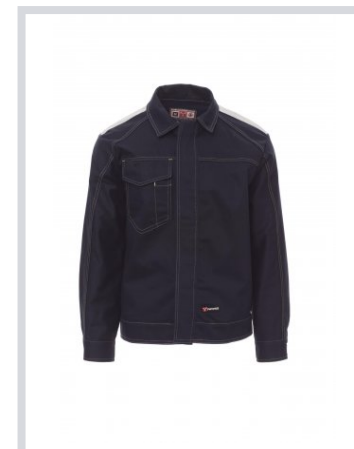

SAFE WINTER

001078-0082

Giubbino invernale con impunture a contrasto, inserti riflettenti su spalle e schiena; taglio slanciato modello jeans e chiusura frontale con bottoni in plastica a scomparsa; porta smartphone, porta badge staccabile e porta penna nella tasca al petto con patta e chiusura con velcro. Chiusura polso con bottone e vita regolabile con velcro.

Composizione: 100% COTONE

Aspetto: SATIN BRUSHED

Peso: 350 GR/MQ

Taglie: XS-S-M-L-XL-XXL-3XL-4XL-5XL

Imballo: 1/20

MADE IN: MADE IN PAKISTAN

HS CODE: 62113210

Colori