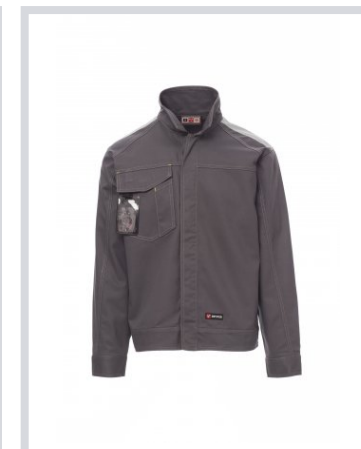

SMOKE

Guida alle taglie

International Sizes	XXS		XS		S		M		L		XL		XXL		3XL		4XL		5XL	
IT - DE	36	38	40	42	44	46	48	50	52	54	56	58	60	62	64	66	68	70	72	74
FR - ES	32	34	36	38	40	42	44	46	48	50	52	54	56	58	60	62	64	66	68	70
UK Top	29	30	31	33	34	36	38	39	41	42	44	46	47	48	50	52	53	55	56	58
UK Trousers	25	27	28	29	30	32	33	34	36	38	40	41	43	45	46	48	49	51	52	54
(G) - cm	37	37	38	38	39	39	40	40	41	41	42,5	44	44	45	45	46	46	47	47	47
(G) - in	14½	14½	15	15	15½	15½	15¾	15¾	16	16	16¾	16¾	17¼	17¼	17¾	17¾	18	18	18½	18½
(A) - cm	72	76	80	84	88	92	96	100	104	108	112	116	120	124	128	132	136	140	144	148
(A) - in	28	30	31	33	34	36	38	39	41	42	44	46	47	48	50	52	53	55	56	58
(B) - cm	64	68	72	74	76	80	84	88	92	96	100	104	108	112	116	120	124	128	132	136
(B) - in	25	27	28	29	30	32	33	34	36	38	40	41	43	45	46	48	49	51	52	54
(C) - cm	80	84	88	90	92	96	100	104	108	112	116	120	124	128	132	136	140	144	148	152
(C) - in	31	33	34	35	36	38	39	41	42	44	46	47	49	50	52	53	55	56	58	59
(D) - cm	82	82	84	84	85	85	86	86	87	87	88	88	88	88	88	88	89	89	89	89
(D) - in	32	32	33	33	33	33	33	33	34	34	34	34	34	34	34	34	35	35	35	35
(E) - cm	170/181				175/187				175/189											
(E) - in	67/71				69/73				69/75