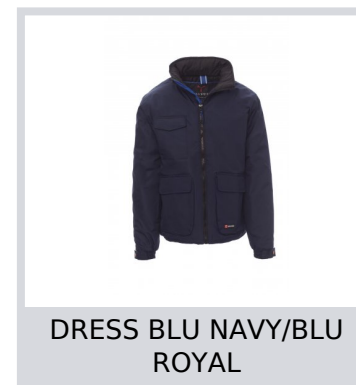

RENEGADE

000871-0051

Giubbino unisex, zip 8mm in plastica con cursore in metallo, cappuccio richiudibile nel colletto, elastico e stringi polsi, due ampie tasche frontali LOCK-SYSTEM, due tasche laterali, porta cellulare al petto. Interno: imbottito, zip per agevolare stampe e ricami.

Composizione: 100% POLIESTERE

Aspetto: PONGEE RIPSTOP 240T

Peso: 200 GR/MQ

Taglie: XS-S-M-L-XL-XXL-3XL-4XL-5XL

Imballo: 1/5

MADE IN: MADE IN CHINA

HS CODE: 62014090

Colori

Istruzioni di lavaggio

Certificazioni

CE I CAT

Guida alle taglie

International Sizes	XXS		XS		S		M		L		XL		XXL		3XL		4XL		5XL	
IT - DE	36	38	40	42	44	46	48	50	52	54	56	58	60	62	64	66	68	70	72	74
FR - ES	32	34	36	38	40	42	44	46	48	50	52	54	56	58	60	62	64	66	68	70
UK Top	29	30	31	33	34	36	38	39	41	42	44	46	47	48	50	52	53	55	56	58
UK Trousers	25	27	28	29	30	32	33	34	36	38	40	41	43	45	46	48	49	51	52	54
(G) - cm	37	37	38	38	39	39	40	40	41	41	42,5	42,5	44	44	45	45	46	46	47	47
(G) - in	14½	14½	15	15	15½	15½	15¾	15¾	16	16	16¾	16¾	17¼	17¼	17¾	17¾	18	18	18½	18½
(A) - cm	72	76	80	84	88	92	96	100	104	108	112	116	120	124	128	132	136	140	144	148
(A) - in	28	30	31	33	34	36	38	39	41	42	44	46	47	48	50	52	53	55	56	58
(B) - cm	64	68	72	74	76	80	84	88	92	96	100	104	108	112	116	120	124	128	132	136
(B) - in	25	27	28	29	30	32	33	34	36	38	40	41	43	45	46	48	49	51	52	54
(C) - cm	80	84	88	90	92	96	100	104	108	112	116	120	124	128	132	136	140	144	148	152
(C) - in	31	33	34	35	36	38	39	41	42	44	46	47	49	50	52	53	55	56	58	59
(D) - cm	82	82	84	84	85	85	86	86	87	87	88	88	88	88	88	88	89	89	89	89
(D) - in	32	32	33	33	33	33	33	33	34	34	34	34	34	34	34	34	35	35	35	35
(E) - cm					170/181				175/187				175/189							
(E) - in					67/71				69/73				69/75