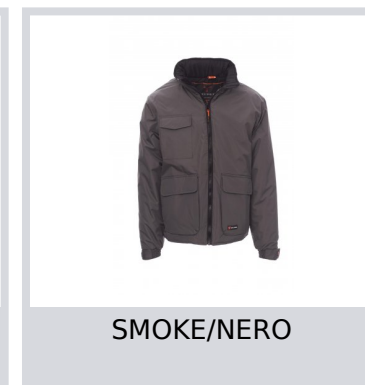

RENEGADE

000871-0051

Giubbino unisex, zip 8mm in plastica con cursore in metallo, cappuccio richiudibile nel colletto, elastico e stringi polsi, due ampie tasche frontali LOCK-SYSTEM, due tasche laterali, porta cellulare al petto. Interno: imbottito, zip per agevolare stampe e ricami.

Composizione: 100% POLIESTERE

Aspetto: PONGEE RIPSTOP 240T

Peso: 200 GR/MQ

Taglie: XS-S-M-L-XL-XXL-3XL-4XL-5XL

Imballo: 1/5

MADE IN: MADE IN CHINA

HS CODE: 62014090

Colori

Istruzioni di lavaggio

Certificazioni

CE I CAT

Guida alle taglie

International Sizes	XXS		XS		S		M		L		XL		XXL		3XL		4XL		5XL	
IT - DE	36	38	40	42	44	46	48	50	52	54	56	58	60	62	64	66	68	70	72	74
FR - ES	32	34	36	38	40	42	44	46	48	50	52	54	56	58	60	62	64	66	68	70
UK Top	29	30	31	33	34	36	38	39	41	42	44	46	47	48	50	52	53	55	56	58
UK Trousers	25	27	28	29	30	32	33	34	36	38	40	41	43	45	46	48	49	51	52	54
(G) - cm	37	37	38	38	39	39	40	40	41	41	42,5	42,5	44	44	45	45	46	46	47	47
(G) - in	14½	14½	15	15	15½	15½	15¾	15¾	16	16	16¾	16¾	17¼	17¼	17¾	17¾	18	18	18½	18½
(A) - cm	72	76	80	84	88	92	96	100	104	108	112	116	120	124	128	132	136	140	144	148
(A) - in	28	30	31	33	34	36	38	39	41	42	44	46	47	48	50	52	53	55	56	58
(B) - cm	64	68	72	74	76	80	84	88	92	96	100	104	108	112	116	120	124	128	132	136
(B) - in	25	27	28	29	30	32	33	34	36	38	40	41	43	45	46	48	49	51	52	54
(C) - cm	80	84	88	90	92	96	100	104	108	112	116	120	124	128	132	136	140	144	148	152
(C) - in	31	33	34	35	36	38	39	41	42	44	46	47	49	50	52	53	55	56	58	59
(D) - cm	82	82	84	84	85	85	86	86	87	87	88	88	88	88	88	88	89	89	89	89
(D) - in	32	32	33	33	33	33	33	33	34	34	34	34	34	34	34	34	35	35	35	35
(E) - cm					170/181				175/187				175/189							
(E) - in					67/71				69/73				69/75