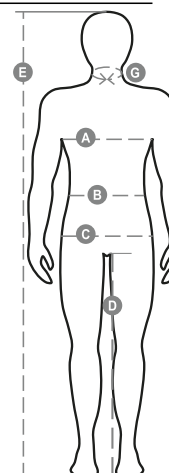

**Composizione:** 100% POLIESTERE

**Aspetto:** PONGEE RIPSTOP 240T

**Peso:** 200 GR/MQ

**Taglie:** XS-S-M-L-XL-XXL-3XL-4XL-5XL

**Imballo:** 1/5

**MADE IN:** MADE IN CHINA

**HS CODE:** 62014090

## Guida alle taglie

International Sizes	XXS		XS		S		M		L		XL		XXL		3XL		4XL		5XL	
IT - DE	36	38	40	42	44	46	48	50	52	54	56	58	60	62	64	66	68	70	72	74
FR - ES	32	34	36	38	40	42	44	46	48	50	52	54	56	58	60	62	64	66	68	70
UK Top	29	30	31	33	34	36	38	39	41	42	44	46	47	48	50	52	53	55	56	58
UK Trousers	25	27	28	29	30	32	33	34	36	38	40	41	43	45	46	48	49	51	52	54
<b>(G) - cm</b>	37	37	38	38	39	39	40	40	41	41	42,5	42,5	44	44	45	45	46	46	47	47
<b>(G) - in</b>	14½	14½	15	15	15½	15½	15¾	15¾	16	16	16¾	16¾	17¼	17¼	17¾	17¾	18	18	18½	18½
<b>(A) - cm</b>	72	76	80	84	88	92	96	100	104	108	112	116	120	124	128	132	136	140	144	148
<b>(A) - in</b>	28	30	31	33	34	36	38	39	41	42	44	46	47	48	50	52	53	55	56	58
<b>(B) - cm</b>	64	68	72	74	76	80	84	88	92	96	100	104	108	112	116	120	124	128	132	136
<b>(B) - in</b>	25	27	28	29	30	32	33	34	36	38	40	41	43	45	46	48	49	51	52	54
<b>(C) - cm</b>	80	84	88	90	92	96	100	104	108	112	116	120	124	128	132	136	140	144	148	152
<b>(C) - in</b>	31	33	34	35	36	38	39	41	42	44	46	47	49	50	52	53	55	56	58	59
<b>(D) - cm</b>	82	82	84	84	85	85	86	86	87	87	88	88	88	88	88	88	89	89	89	89
<b>(D) - in</b>	32	32	33	33	33	33	33	33	34	34	34	34	34	34	34	34	35	35	35	35
<b>(E) - cm</b>					170/181				175/187				175/189							
<b>(E) - in</b>					67/71				69/73				69/75							