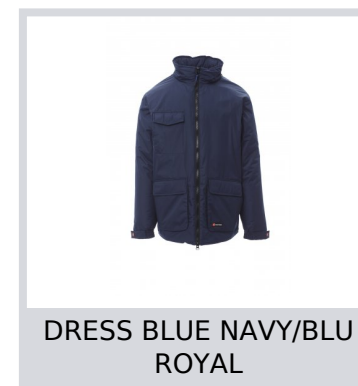

RENEGADE MID

001431-0051

Giubbino a 3/4 da uomo, zip 8 mm in plastica con cursore in metallo, cappuccio richiudibile nel colletto, elastico e stringi polsi, due ampie tasche frontali LOCK SYSTEM, due tasche laterali, porta smartphone al petto. Interno: imbottito, zip per agevolare stampe e ricami.

Composizione: 100% POLIESTERE

Aspetto: PONGEE RIPSTOP 240T

Peso: 200 GR/MQ

Taglie: XS-S-M-L-XL-XXL-3XL-4XL-5XL

Imballo: 1/5

MADE IN: MADE IN CHINA

HS CODE: 62014090

Colori