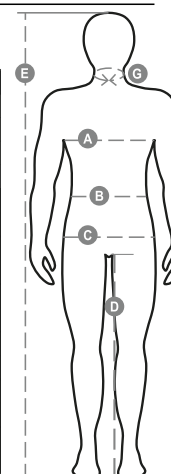

RENEGADE MID

001431-0051

Giubbino a 3/4 da uomo, zip 8 mm in plastica con cursore in metallo, cappuccio richiudibile nel colletto, elastico e stringi polsi, due ampie tasche frontali LOCK SYSTEM, due tasche laterali, porta smartphone al petto. Interno: imbottito, zip per agevolare stampe e ricami.

Composizione: 100% POLIESTERE

Aspetto: PONGEE RIPSTOP 240T

Peso: 200 GR/MQ

Taglie: XS-S-M-L-XL-XXL-3XL-4XL-5XL

Imballo: 1/5

MADE IN: MADE IN CHINA

HS CODE: 62014090

Colori

Istruzioni di lavaggio

Certificazioni

CE I CAT

Guida alle taglie

International Sizes	XXS		XS		S		M		L		XL		XXL		3XL		4XL		5XL	
IT - DE	36	38	40	42	44	46	48	50	52	54	56	58	60	62	64	66	68	70	72	74
FR - ES	32	34	36	38	40	42	44	46	48	50	52	54	56	58	60	62	64	66	68	70
UK Top	29	30	31	33	34	36	38	39	41	42	44	46	47	48	50	52	53	55	56	58
UK Trousers	25	27	28	29	30	32	33	34	36	38	40	41	43	45	46	48	49	51	52	54
(G) - cm	37	37	38	38	39	39	40	40	41	41	42,5	42,5	44	44	45	45	46	46	47	47
(G) - in	14½	14½	15	15	15½	15½	15¾	15¾	16	16	16¾	16¾	17¼	17¼	17¾	17¾	18	18	18½	18½
(A) - cm	72	76	80	84	88	92	96	100	104	108	112	116	120	124	128	132	136	140	144	148
(A) - in	28	30	31	33	34	36	38	39	41	42	44	46	47	48	50	52	53	55	56	58
(B) - cm	64	68	72	74	76	80	84	88	92	96	100	104	108	112	116	120	124	128	132	136
(B) - in	25	27	28	29	30	32	33	34	36	38	40	41	43	45	46	48	49	51	52	54
(C) - cm	80	84	88	90	92	96	100	104	108	112	116	120	124	128	132	136	140	144	148	152
(C) - in	31	33	34	35	36	38	39	41	42	44	46	47	49	50	52	53	55	56	58	59
(D) - cm	82	82	84	84	85	85	86	86	87	87	88	88	88	88	88	88	89	89	89	89
(D) - in	32	32	33	33	33	33	33	33	34	34	34	34	34	34	34	34	35	35	35	35
(E) - cm					170/181				175/187				175/189							
(E) - in					67/71				69/73				69/75							