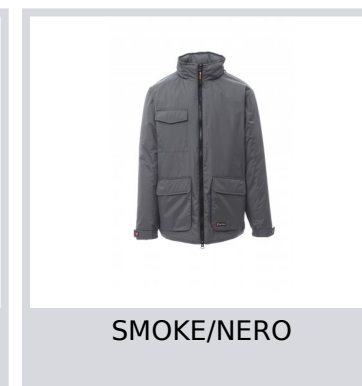

RENEGADE MID

001431-0051

Giubbino a 3/4 da uomo, zip 8 mm in plastica con cursore in metallo, cappuccio richiudibile nel colletto, elastico e stringi polsi, due ampie tasche frontali LOCK SYSTEM, due tasche laterali, porta smartphone al petto. Interno: imbottito, zip per agevolare stampe e ricami.

Composizione: 100% POLIESTERE

Aspetto: PONGEE RIPSTOP 240T

Peso: 200 GR/MQ

Taglie: XS-S-M-L-XL-XXL-3XL-4XL-5XL

Imballo: 1/5

MADE IN: MADE IN CHINA

HS CODE: 62014090

Colori