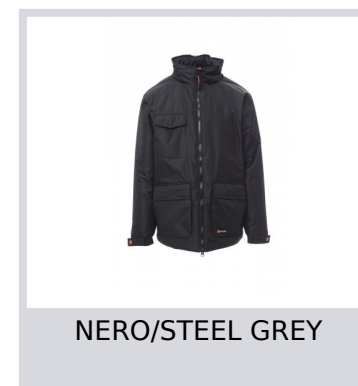

RENEGADE MID

001431-0051

Giubbino a 3/4 da uomo, zip 8 mm in plastica con cursore in metallo, cappuccio richiudibile nel colletto, elastico e stringi polsi, due ampie tasche frontali LOCK SYSTEM, due tasche laterali, porta smartphone al petto. Interno: imbottito, zip per agevolare stampe e ricami.

Composizione: 100% POLIESTERE

Aspetto: PONGEE RIPSTOP 240T

Peso: 200 GR/MQ

Taglie: XS-S-M-L-XL-XXL-3XL-4XL-5XL

Imballo: 1/5

MADE IN: MADE IN CHINA

HS CODE: 62014090

Colori