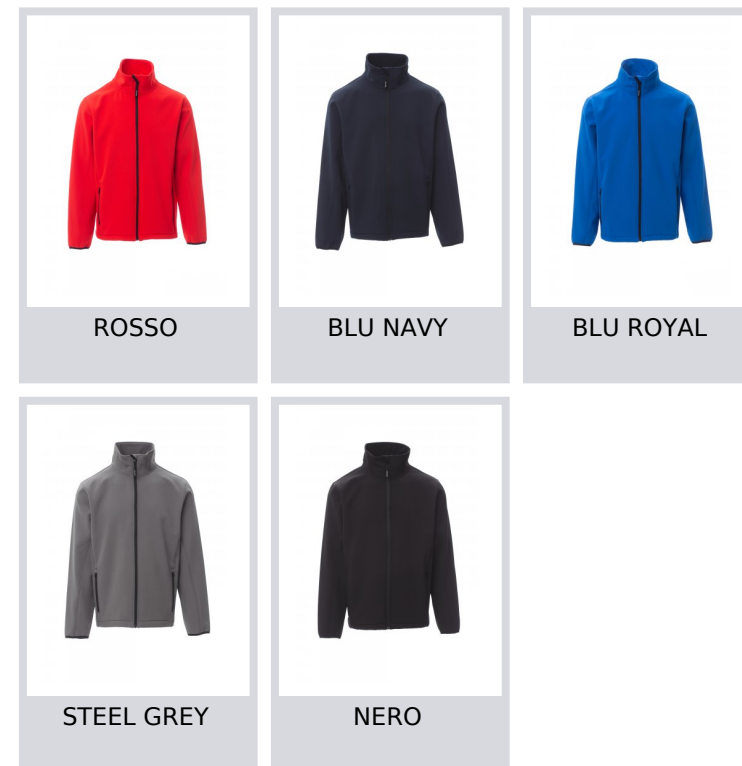

# PERTH

001474-0491

Giacca ergonomica da uomo a due strati con trattamento water repellent, manica a giro, zip lunga SBS nastrata, fine bordino elasticizzato ai polsi, 2 tasche laterali con zip.

**Composizione:** 100% POLIESTERE

**Aspetto:** SOFT SHELL MECHANICAL STRETCH

**Peso:** 280 GR/MQ

**Taglie:** XS-S-M-L-XL-XXL-3XL-4XL-5XL

**Imballo:** 1/20

**MADE IN:** MADE IN CHINA

**HS CODE:** 62113390

## Colori