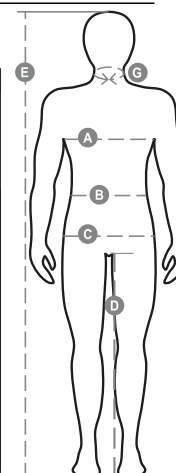

# PERTH

001474-0491

Giacca ergonomica da uomo a due strati con trattamento water repellent, manica a giro, zip lunga SBS nastrata, fine bordino elasticizzato ai polsi, 2 tasche laterali con zip.

**Composizione:** 100% POLIESTERE

**Aspetto:** SOFT SHELL MECHANICAL STRETCH

**Peso:** 280 GR/MQ

**Taglie:** XS-S-M-L-XL-XXL-3XL-4XL-5XL

**Imballo:** 1/20

**MADE IN:** MADE IN CHINA

**HS CODE:** 62113390

## Guida alle taglie

International Sizes	XXS		XS		S		M		L		XL		XXL		3XL		4XL		5XL	
IT - DE	36	38	40	42	44	46	48	50	52	54	56	58	60	62	64	66	68	70	72	74
FR - ES	32	34	36	38	40	42	44	46	48	50	52	54	56	58	60	62	64	66	68	70
UK Top	29	30	31	33	34	36	38	39	41	42	44	46	47	48	50	52	53	55	56	58
UK Trousers	25	27	28	29	30	32	33	34	36	38	40	41	43	45	46	48	49	51	52	54
<b>(G) - cm</b>	37	37	38	38	39	39	40	40	41	41	42,5	42,5	44	44	45	45	46	46	47	47
<b>(G) - in</b>	14½	14½	15	15	15½	15½	15¾	15¾	16	16	16¾	16¾	17¼	17¼	17¾	17¾	18	18	18½	18½
<b>(A) - cm</b>	72	76	80	84	88	92	96	100	104	108	112	116	120	124	128	132	136	140	144	148
<b>(A) - in</b>	28	30	31	33	34	36	38	39	41	42	44	46	47	48	50	52	53	55	56	58
<b>(B) - cm</b>	64	68	72	74	76	80	84	88	92	96	100	104	108	112	116	120	124	128	132	136
<b>(B) - in</b>	25	27	28	29	30	32	33	34	36	38	40	41	43	45	46	48	49	51	52	54
<b>(C) - cm</b>	80	84	88	90	92	96	100	104	108	112	116	120	124	128	132	136	140	144	148	152
<b>(C) - in</b>	31	33	34	35	36	38	39	41	42	44	46	47	49	50	52	53	55	56	58	59
<b>(D) - cm</b>	82	82	84	84	85	85	86	86	87	87	88	88	88	88	88	88	89	89	89	89
<b>(D) - in</b>	32	32	33	33	33	33	33	33	34	34	34	34	34	34	34	34	35	35	35	35
<b>(E) - cm</b>	170/181				175/187				175/189											
<b>(E) - in</b>	67/71				69/73				69/75											