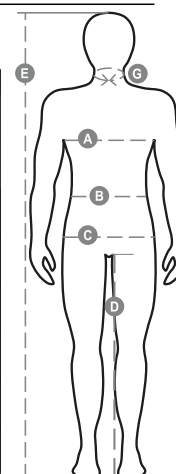

PERFORMER 2.0

001473-0053

WP 8000 mm H₂O, MVP 5000 g/m² 24h. Giacca ergonomica da uomo, manica giro, zip intera SBS in plastica con cursore in metalloautolock, due tasche laterali con cerniera, una tasca multifunzionale al petto con porta badge a scomparsa e patta di chiusura LOCK SYSTEM, bande riflettenti 3M alle spalle, elastico e stringipolso in velcro, cappuccio amovibile e con coulisse in elastico regolabile con stopper.

Composizione: 93% POLIESTERE + 7 %ELASTAN

Aspetto: SOFT-SHELL

Peso: 330 GR/MQ

Taglie: XS-S-M-L-XL-XXL-3XL-4XL-5XL

Imballo: 1/10

MADE IN: MADE IN CHINA

HS CODE: 62014090

Colori

BIANCO/NERO

ROSSO/NERO

BLU NAVY/NERO

BLU ROYAL/NERO

SMOKE/NERO

NERO/NERO

Guida alle taglie

International Sizes	XXS		XS		S		M		L		XL		XXL		3XL		4XL		5XL	
IT - DE	36	38	40	42	44	46	48	50	52	54	56	58	60	62	64	66	68	70	72	74
FR - ES	32	34	36	38	40	42	44	46	48	50	52	54	56	58	60	62	64	66	68	70
UK Top	29	30	31	33	34	36	38	39	41	42	44	46	47	48	50	52	53	55	56	58
UK Trousers	25	27	28	29	30	32	33	34	36	38	40	41	43	45	46	48	49	51	52	54
(G) - cm	37	37	38	38	39	39	40	40	41	41	42,5	42,5	44	44	45	45	46	46	47	47
(G) - in	14½	14½	15	15	15½	15½	15¾	15¾	16	16	16¾	16¾	17¼	17¼	17¾	17¾	18	18	18½	18½
(A) - cm	72	76	80	84	88	92	96	100	104	108	112	116	120	124	128	132	136	140	144	148
(A) - in	28	30	31	33	34	36	38	39	41	42	44	46	47	48	50	52	53	55	56	58
(B) - cm	64	68	72	74	76	80	84	88	92	96	100	104	108	112	116	120	124	128	132	136
(B) - in	25	27	28	29	30	32	33	34	36	38	40	41	43	45	46	48	49	51	52	54
(C) - cm	80	84	88	90	92	96	100	104	108	112	116	120	124	128	132	136	140	144	148	152
(C) - in	31	33	34	35	36	38	39	41	42	44	46	47	49	50	52	53	55	56	58	59
(D) - cm	82	82	84	84	85	85	86	86	87	87	88	88	88	88	88	88	89	89	89	89
(D) - in	32	32	33	33	33	33	33	33	34	34	34	34	34	34	34	34	35	35	35	35
(E) - cm	170/181				175/187				175/189											
(E) - in	67/71				69/73				69/75											