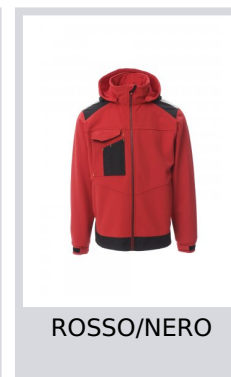

PERFORMER 2.0

001473-0053

WP 8000 mm H₂O, MVP 5000 g/m² 24h. Giacca ergonomica da uomo, manica giro, zip intera SBS in plastica con cursore in metalloautolock, due tasche laterali con cerniera, una tasca multifunzionale al petto con porta badge a scomparsa e patta di chiusura LOCK SYSTEM, bande riflettenti 3M alle spalle, elastico e stringipolso in velcro, cappuccio amovibile e con coulisse in elastico regolabile con stopper.

Composizione: 93% POLIESTERE + 7 %ELASTAN

Aspetto: SOFT-SHELL

Peso: 330 GR/MQ

Taglie: XS-S-M-L-XL-XXL-3XL-4XL-5XL

Imballo: 1/10

MADE IN: MADE IN CHINA

HS CODE: 62014090

Colori

Guida alle taglie

International Sizes	XXS		XS		S		M		L		XL		XXL		3XL		4XL		5XL	
IT - DE	36	38	40	42	44	46	48	50	52	54	56	58	60	62	64	66	68	70	72	74
FR - ES	32	34	36	38	40	42	44	46	48	50	52	54	56	58	60	62	64	66	68	70
UK Top	29	30	31	33	34	36	38	39	41	42	44	46	47	48	50	52	53	55	56	58
UK Trousers	25	27	28	29	30	32	33	34	36	38	40	41	43	45	46	48	49	51	52	54
(G) - cm	37	37	38	38	39	39	40	40	41	41	42,5	42,5	44	44	45	45	46	46	47	47
(G) - in	14½	14½	15	15	15½	15½	15¾	15¾	16	16	16¾	16¾	17¼	17¼	17¾	17¾	18	18	18½	18½
(A) - cm	72	76	80	84	88	92	96	100	104	108	112	116	120	124	128	132	136	140	144	148
(A) - in	28	30	31	33	34	36	38	39	41	42	44	46	47	48	50	52	53	55	56	58
(B) - cm	64	68	72	74	76	80	84	88	92	96	100	104	108	112	116	120	124	128	132	136
(B) - in	25	27	28	29	30	32	33	34	36	38	40	41	43	45	46	48	49	51	52	54
(C) - cm	80	84	88	90	92	96	100	104	108	112	116	120	124	128	132	136	140	144	148	152
(C) - in	31	33	34	35	36	38	39	41	42	44	46	47	49	50	52	53	55	56	58	59
(D) - cm	82	82	84	84	85	85	86	86	87	87	88	88	88	88	88	88	89	89	89	89
(D) - in	32	32	33	33	33	33	33	33	34	34	34	34	34	34	34	34	35	35	35	35
(E) - cm	170/181				175/187				175/189											
(E) - in	67/71				69/73				69/75											

Istruzioni di lavaggio

Certificazioni