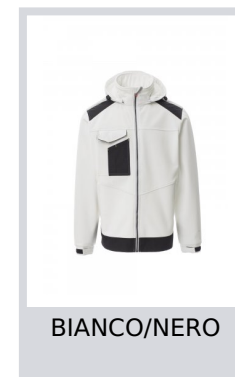

PERFORMER 2.0

001473-0053

WP 8000 mm H₂O, MVP 5000 g/m² 24h. Giacca ergonomica da uomo, manica giro, zip intera SBS in plastica con cursore in metalloautolock, due tasche laterali con cerniera, una tasca multifunzionale al petto con porta badge a scomparsa e patta di chiusura LOCK SYSTEM, bande riflettenti 3M alle spalle, elastico e stringipolso in velcro, cappuccio amovibile e con coulisse in elastico regolabile con stopper.

Composizione: 93% POLIESTERE + 7 %ELASTAN

Aspetto: SOFT-SHELL

Peso: 330 GR/MQ

Taglie: XS-S-M-L-XL-XXL-3XL-4XL-5XL

Imballo: 1/10

MADE IN: MADE IN CHINA

HS CODE: 62014090

Colori