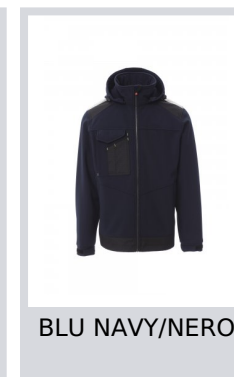

PERFORMER 2.0

001473-0053

WP 8000 mm H₂O, MVP 5000 g/m² 24h. Giacca ergonomica da uomo, manica giro, zip intera SBS in plastica con cursore in metalloautolock, due tasche laterali con cerniera, una tasca multifunzionale al petto con porta badge a scomparsa e patta di chiusura LOCK SYSTEM, bande riflettenti 3M alle spalle, elastico e stringipolso in velcro, cappuccio amovibile e con coulisse in elastico regolabile con stopper.

Composizione: 93% POLIESTERE + 7 %ELASTAN

Aspetto: SOFT-SHELL

Peso: 330 GR/MQ

Taglie: XS-S-M-L-XL-XXL-3XL-4XL-5XL

Imballo: 1/10

MADE IN: MADE IN CHINA

HS CODE: 62014090

Colori

Guida alle taglie

International Sizes	XXS		XS		S		M		L		XL		XXL		3XL		4XL		5XL	
IT - DE	36	38	40	42	44	46	48	50	52	54	56	58	60	62	64	66	68	70	72	74
FR - ES	32	34	36	38	40	42	44	46	48	50	52	54	56	58	60	62	64	66	68	70
UK Top	29	30	31	33	34	36	38	39	41	42	44	46	47	48	50	52	53	55	56	58
UK Trousers	25	27	28	29	30	32	33	34	36	38	40	41	43	45	46	48	49	51	52	54
(G) - cm	37	37	38	38	39	39	40	40	41	41	42,5	42,5	44	44	45	45	46	46	47	47
(G) - in	14½	14½	15	15	15½	15½	15¾	15¾	16	16	16¾	16¾	17¼	17¼	17¾	17¾	18	18	18½	18½
(A) - cm	72	76	80	84	88	92	96	100	104	108	112	116	120	124	128	132	136	140	144	148
(A) - in	28	30	31	33	34	36	38	39	41	42	44	46	47	48	50	52	53	55	56	58
(B) - cm	64	68	72	74	76	80	84	88	92	96	100	104	108	112	116	120	124	128	132	136
(B) - in	25	27	28	29	30	32	33	34	36	38	40	41	43	45	46	48	49	51	52	54
(C) - cm	80	84	88	90	92	96	100	104	108	112	116	120	124	128	132	136	140	144	148	152
(C) - in	31	33	34	35	36	38	39	41	42	44	46	47	49	50	52	53	55	56	58	59
(D) - cm	82	82	84	84	85	85	86	86	87	87	88	88	88	88	88	88	89	89	89	89
(D) - in	32	32	33	33	33	33	33	33	34	34	34	34	34	34	34	34	35	35	35	35
(E) - cm	170/181				175/187				175/189											
(E) - in	67/71				69/73				69/75											

Istruzioni di lavaggio

Certificazioni