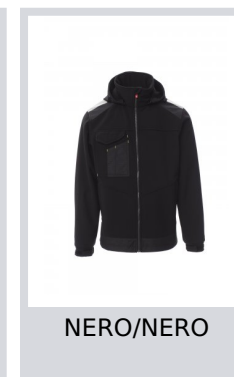

PERFORMER 2.0

001473-0053

WP 8000 mm H₂O, MVP 5000 g/m² 24h. Giacca ergonomica da uomo, manica giro, zip intera SBS in plastica con cursore in metalloautolock, due tasche laterali con cerniera, una tasca multifunzionale al petto con porta badge a scomparsa e patta di chiusura LOCK SYSTEM, bande riflettenti 3M alle spalle, elastico e stringipolso in velcro, cappuccio amovibile e con coulisse in elastico regolabile con stopper.

Composizione: 93% POLIESTERE + 7 %ELASTAN

Aspetto: SOFT-SHELL

Peso: 330 GR/MQ

Taglie: XS-S-M-L-XL-XXL-3XL-4XL-5XL

Imballo: 1/10

MADE IN: MADE IN CHINA

HS CODE: 62014090

Colori

BIANCO/NERO

ROSSO/NERO

BLU NAVY/NERO

BLU ROYAL/NERO

SMOKE/NERO

NERO/NERO

Guida alle taglie

International Sizes	XXS		XS		S		M		L		XL		XXL		3XL		4XL		5XL	
IT - DE	36	38	40	42	44	46	48	50	52	54	56	58	60	62	64	66	68	70	72	74
FR - ES	32	34	36	38	40	42	44	46	48	50	52	54	56	58	60	62	64	66	68	70
UK Top	29	30	31	33	34	36	38	39	41	42	44	46	47	48	50	52	53	55	56	58
UK Trousers	25	27	28	29	30	32	33	34	36	38	40	41	43	45	46	48	49	51	52	54
(G) - cm	37	37	38	38	39	39	40	40	41	41	42,5	42,5	44	44	45	45	46	46	47	47
(G) - in	14½	14½	15	15	15½	15½	15¾	15¾	16	16	16¾	16¾	17¼	17¼	17¾	17¾	18	18	18½	18½
(A) - cm	72	76	80	84	88	92	96	100	104	108	112	116	120	124	128	132	136	140	144	148
(A) - in	28	30	31	33	34	36	38	39	41	42	44	46	47	48	50	52	53	55	56	58
(B) - cm	64	68	72	74	76	80	84	88	92	96	100	104	108	112	116	120	124	128	132	136
(B) - in	25	27	28	29	30	32	33	34	36	38	40	41	43	45	46	48	49	51	52	54
(C) - cm	80	84	88	90	92	96	100	104	108	112	116	120	124	128	132	136	140	144	148	152
(C) - in	31	33	34	35	36	38	39	41	42	44	46	47	49	50	52	53	55	56	58	59
(D) - cm	82	82	84	84	85	85	86	86	87	87	88	88	88	88	88	88	89	89	89	89
(D) - in	32	32	33	33	33	33	33	33	34	34	34	34	34	34	34	34	35	35	35	35
(E) - cm	170/181				175/187				175/189											
(E) - in	67/71				69/73				69/75											