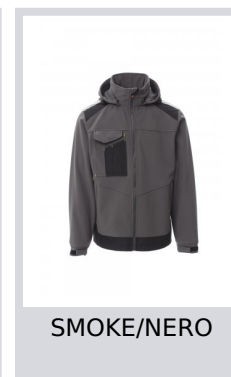

PERFORMER 2.0

001473-0053

WP 8000 mm H₂O, MVP 5000 g/m² 24h. Giacca ergonomica da uomo, manica giro, zip intera SBS in plastica con cursore in metalloautolock, due tasche laterali con cerniera, una tasca multifunzionale al petto con porta badge a scomparsa e patta di chiusura LOCK SYSTEM, bande riflettenti 3M alle spalle, elastico e stringipolso in velcro, cappuccio amovibile e con coulisse in elastico regolabile con stopper.

Composizione: 93% POLIESTERE + 7 %ELASTAN

Aspetto: SOFT-SHELL

Peso: 330 GR/MQ

Taglie: XS-S-M-L-XL-XXL-3XL-4XL-5XL

Imballo: 1/10

MADE IN: MADE IN CHINA

HS CODE: 62014090

Colori

BIANCO/NERO

ROSSO/NERO

BLU NAVY/NERO

BLU ROYAL/NERO

SMOKE/NERO

NERO/NERO

Guida alle taglie

International Sizes	XXS		XS		S		M		L		XL		XXL		3XL		4XL		5XL	
IT - DE	36	38	40	42	44	46	48	50	52	54	56	58	60	62	64	66	68	70	72	74
FR - ES	32	34	36	38	40	42	44	46	48	50	52	54	56	58	60	62	64	66	68	70
UK Top	29	30	31	33	34	36	38	39	41	42	44	46	47	48	50	52	53	55	56	58
UK Trousers	25	27	28	29	30	32	33	34	36	38	40	41	43	45	46	48	49	51	52	54
(G) - cm	37	37	38	38	39	39	40	40	41	41	42,5	42,5	44	44	45	45	46	46	47	47
(G) - in	14½	14½	15	15	15½	15½	15¾	15¾	16	16	16¾	16¾	17¼	17¼	17¾	17¾	18	18	18½	18½
(A) - cm	72	76	80	84	88	92	96	100	104	108	112	116	120	124	128	132	136	140	144	148
(A) - in	28	30	31	33	34	36	38	39	41	42	44	46	47	48	50	52	53	55	56	58
(B) - cm	64	68	72	74	76	80	84	88	92	96	100	104	108	112	116	120	124	128	132	136
(B) - in	25	27	28	29	30	32	33	34	36	38	40	41	43	45	46	48	49	51	52	54
(C) - cm	80	84	88	90	92	96	100	104	108	112	116	120	124	128	132	136	140	144	148	152
(C) - in	31	33	34	35	36	38	39	41	42	44	46	47	49	50	52	53	55	56	58	59
(D) - cm	82	82	84	84	85	85	86	86	87	87	88	88	88	88	88	88	89	89	89	89
(D) - in	32	32	33	33	33	33	33	33	34	34	34	34	34	34	34	34	35	35	35	35
(E) - cm	170/181				175/187				175/189											
(E) - in	67/71				69/73				69/75											