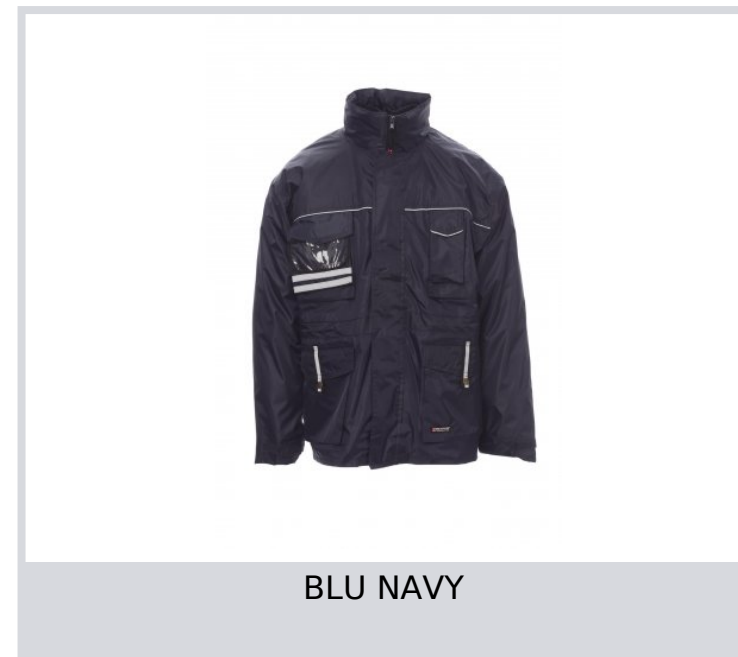

PARKATRIS

000201-0056

Parka triplo uso composta da: giacca esterna non imbottita, con inserti reflex fronte e retro, cappuccio richiudibile nel colletto, quattro tasche di cui una porta badge reversibile e un porta smartphone. Giacca interna staccabile in husky trapuntato con due tasche, maniche staccabili, interno foderato in tessuto di scozia.

Composizione: 100% POLIESTERE

Aspetto: DRY-TECH

Peso: 185 GR/MQ

Taglie: S-M-L-XL-XXL-3XL

Imballo: 1/5

MADE IN: MADE IN CHINA

HS CODE: 62014090

Colori