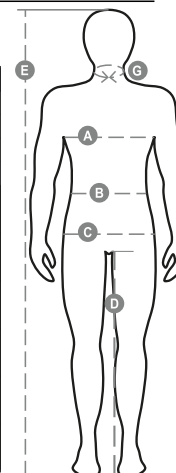

PARKATRIS

000201-0056

Parka triplo uso composta da: giacca esterna non imbottita, con inserti reflex fronte e retro, cappuccio richiudibile nel colletto, quattro tasche di cui una porta badge reversibile e un porta smartphone. Giacca interna staccabile in husky trapuntato con due tasche, maniche staccabili, interno foderato in tessuto di scozia.

Composizione: 100% POLIESTERE

Aspetto: DRY-TECH

Peso: 185 GR/MQ

Taglie: S-M-L-XL-XXL-3XL

Imballo: 1/5

MADE IN: MADE IN CHINA

HS CODE: 62014090

Colori

BLU NAVY

Guida alle taglie

International Sizes	XXS		XS		S		M		L		XL		XXL		3XL		4XL		5XL	
IT - DE	36	38	40	42	44	46	48	50	52	54	56	58	60	62	64	66	68	70	72	74
FR - ES	32	34	36	38	40	42	44	46	48	50	52	54	56	58	60	62	64	66	68	70
UK Top	29	30	31	33	34	36	38	39	41	42	44	46	47	48	50	52	53	55	56	58
UK Trousers	25	27	28	29	30	32	33	34	36	38	40	41	43	45	46	48	49	51	52	54
(G) - cm	37	37	38	38	39	39	40	40	41	41	42,5	42,5	44	44	45	45	46	46	47	47
(G) - in	14½	14½	15	15	15½	15½	15¾	15¾	16	16	16¾	16¾	17¼	17¼	17¾	17¾	18	18	18½	18½
(A) - cm	72	76	80	84	88	92	96	100	104	108	112	116	120	124	128	132	136	140	144	148
(A) - in	28	30	31	33	34	36	38	39	41	42	44	46	47	48	50	52	53	55	56	58
(B) - cm	64	68	72	74	76	80	84	88	92	96	100	104	108	112	116	120	124	128	132	136
(B) - in	25	27	28	29	30	32	33	34	36	38	40	41	43	45	46	48	49	51	52	54
(C) - cm	80	84	88	90	92	96	100	104	108	112	116	120	124	128	132	136	140	144	148	152
(C) - in	31	33	34	35	36	38	39	41	42	44	46	47	49	50	52	53	55	56	58	59
(D) - cm	82	82	84	84	85	85	86	86	87	87	88	88	88	88	88	88	89	89	89	89
(D) - in	32	32	33	33	33	33	33	33	34	34	34	34	34	34	34	34	35	35	35	35
(E) - cm	170/181				175/187				175/189											
(E) - in	67/71				69/73				69/75											