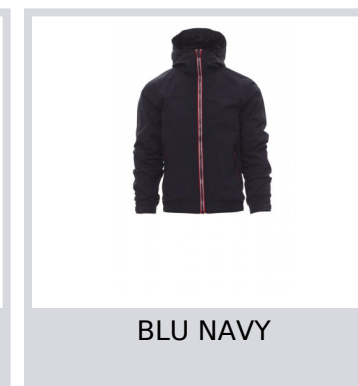

PACIFIC R. 2.0

001149-0343

Giubbino da uomo, zip da 8mm in contrasto, cappuccio sagomato con due cuciture e coulisse, elastico in vita, polsini con elastico e stringi polsi gommati di regolazione, due tasche esterne con zip coperta. Interno: non imbottito,retinato, una tasca con cerniera porta smartphone con predisposizione per cavo, zip al petto e schiena per agevolare stampe e ricami.

Composizione: 100% NYLON

Aspetto: NYLON TASLON 288T

Peso: 105 GR/MQ

Taglie: XS-S-M-L-XL-XXL-3XL-4XL-5XL

Imballo: 1/20

MADE IN: MADE IN CHINA

HS CODE: 62014010

Colori