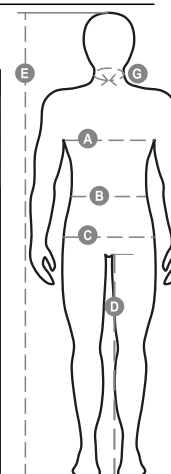

PACIFIC R. 2.0

001149-0343

Giubbino da uomo, zip da 8mm in contrasto, cappuccio sagomato con due cuciture e coulisse, elastico in vita, polsini con elastico e stringi polsi gommati di regolazione, due tasche esterne con zip coperta. Interno: non imbottito,retinato, una tasca con cerniera porta smartphone con predisposizione per cavo, zip al petto e schiena per agevolare stampe e ricami.

Composizione: 100% NYLON

Aspetto: NYLON TASLON 288T

Peso: 105 GR/MQ

Taglie: XS-S-M-L-XL-XXL-3XL-4XL-5XL

Imballo: 1/20

MADE IN: MADE IN CHINA

HS CODE: 62014010

Colori

Istruzioni di lavaggio

Certificazioni

Guida alle taglie

International Sizes	XXS		XS		S		M		L		XL		XXL		3XL		4XL		5XL	
IT - DE	36	38	40	42	44	46	48	50	52	54	56	58	60	62	64	66	68	70	72	74
FR - ES	32	34	36	38	40	42	44	46	48	50	52	54	56	58	60	62	64	66	68	70
UK Top	29	30	31	33	34	36	38	39	41	42	44	46	47	48	50	52	53	55	56	58
UK Trousers	25	27	28	29	30	32	33	34	36	38	40	41	43	45	46	48	49	51	52	54
(G) - cm	37	37	38	38	39	39	40	40	41	41	42,5	42,5	44	44	45	45	46	46	47	47
(G) - in	14½	14½	15	15	15½	15½	15¾	15¾	16	16	16¾	16¾	17¼	17¼	17¾	17¾	18	18	18½	18½
(A) - cm	72	76	80	84	88	92	96	100	104	108	112	116	120	124	128	132	136	140	144	148
(A) - in	28	30	31	33	34	36	38	39	41	42	44	46	47	48	50	52	53	55	56	58
(B) - cm	64	68	72	74	76	80	84	88	92	96	100	104	108	112	116	120	124	128	132	136
(B) - in	25	27	28	29	30	32	33	34	36	38	40	41	43	45	46	48	49	51	52	54
(C) - cm	80	84	88	90	92	96	100	104	108	112	116	120	124	128	132	136	140	144	148	152
(C) - in	31	33	34	35	36	38	39	41	42	44	46	47	49	50	52	53	55	56	58	59
(D) - cm	82	82	84	84	85	85	86	86	87	87	88	88	88	88	88	88	89	89	89	89
(D) - in	32	32	33	33	33	33	33	33	34	34	34	34	34	34	34	34	35	35	35	35
(E) - cm					170/181				175/187				175/189							
(E) - in					67/71				69/73				69/75							