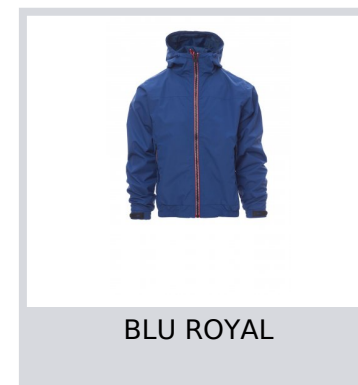

PACIFIC R. 2.0

001149-0343

Giubbino da uomo, zip da 8mm in contrasto, cappuccio sagomato con due cuciture e coulisse, elastico in vita, polsini con elastico e stringi polsi gommati di regolazione, due tasche esterne con zip coperta. Interno: non imbottito,retinato, una tasca con cerniera porta smartphone con predisposizione per cavo, zip al petto e schiena per agevolare stampe e ricami.

Composizione: 100% NYLON

Aspetto: NYLON TASLON 288T

Peso: 105 GR/MQ

Taglie: XS-S-M-L-XL-XXL-3XL-4XL-5XL

Imballo: 1/20

MADE IN: MADE IN CHINA

HS CODE: 62014010

Colori