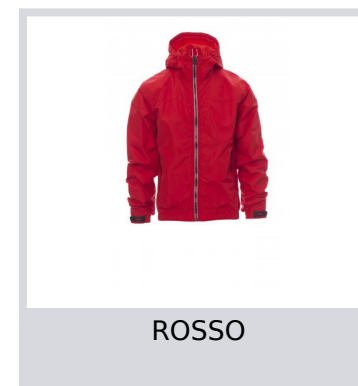

PACIFIC R. 2.0

001149-0343

Giubbino da uomo, zip da 8mm in contrasto, cappuccio sagomato con due cuciture e coulisse, elastico in vita, polsini con elastico e stringi polsi gommati di regolazione, due tasche esterne con zip coperta. Interno: non imbottito,retinato, una tasca con cerniera porta smartphone con predisposizione per cavo, zip al petto e schiena per agevolare stampe e ricami.

Composizione: 100% NYLON

Aspetto: NYLON TASLON 288T

Peso: 105 GR/MQ

Taglie: XS-S-M-L-XL-XXL-3XL-4XL-5XL

Imballo: 1/20

MADE IN: MADE IN CHINA

HS CODE: 62014010

Colori