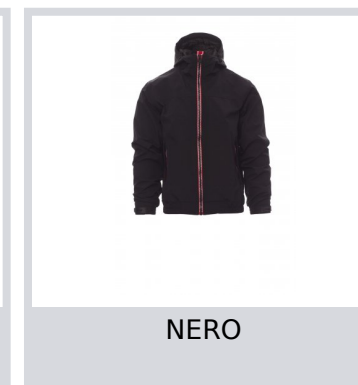

PACIFIC R. 2.0

001149-0343

Giubbino da uomo, zip da 8mm in contrasto, cappuccio sagomato con due cuciture e coulisse, elastico in vita, polsini con elastico e stringi polsi gommati di regolazione, due tasche esterne con zip coperta. Interno: non imbottito,retinato, una tasca con cerniera porta smartphone con predisposizione per cavo, zip al petto e schiena per agevolare stampe e ricami.

Composizione: 100% NYLON

Aspetto: NYLON TASLON 288T

Peso: 105 GR/MQ

Taglie: XS-S-M-L-XL-XXL-3XL-4XL-5XL

Imballo: 1/20

MADE IN: MADE IN CHINA

HS CODE: 62014010

Colori