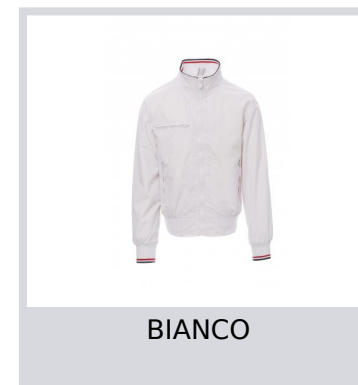

PACIFIC 2.0

001148-0343

Giubbino da uomo, zip da 8mm, in plastica con cursore in metallo, con colletto, polsini e vita in rib elasticizzato con righe, due tasche esterne con zip in plastica. Interno non imbottito, retinato, una tasca con cerniera porta smartphone con predisposizione per cavo, zip al petto e schiena per agevolare stampe e ricami.

Composizione: 100% NYLON

Aspetto: NYLON TASLON 288T

Peso: 105 GR/MQ

Taglie: XS-S-M-L-XL-XXL-3XL

Imballo: 1/20

MADE IN: MADE IN CHINA

HS CODE: 62014010

Colori

Istruzioni di lavaggio

Certificazioni

Guida alle taglie

International Sizes	XXS		XS		S		M		L		XL		XXL		3XL		4XL		5XL	
IT - DE	36	38	40	42	44	46	48	50	52	54	56	58	60	62	64	66	68	70	72	74
FR - ES	32	34	36	38	40	42	44	46	48	50	52	54	56	58	60	62	64	66	68	70
UK Top	29	30	31	33	34	36	38	39	41	42	44	46	47	48	50	52	53	55	56	58
UK Trousers	25	27	28	29	30	32	33	34	36	38	40	41	43	45	46	48	49	51	52	54
(G) - cm	37	37	38	38	39	39	40	40	41	41	42,5	42,5	44	44	45	45	46	46	47	47
(G) - in	14½	14½	15	15	15½	15½	15¾	15¾	16	16	16¾	16¾	17¼	17¼	17¾	17¾	18	18	18½	18½
(A) - cm	72	76	80	84	88	92	96	100	104	108	112	116	120	124	128	132	136	140	144	148
(A) - in	28	30	31	33	34	36	38	39	41	42	44	46	47	48	50	52	53	55	56	58
(B) - cm	64	68	72	74	76	80	84	88	92	96	100	104	108	112	116	120	124	128	132	136
(B) - in	25	27	28	29	30	32	33	34	36	38	40	41	43	45	46	48	49	51	52	54
(C) - cm	80	84	88	90	92	96	100	104	108	112	116	120	124	128	132	136	140	144	148	152
(C) - in	31	33	34	35	36	38	39	41	42	44	46	47	49	50	52	53	55	56	58	59
(D) - cm	82	82	84	84	85	85	86	86	87	87	88	88	88	88	88	88	89	89	89	89
(D) - in	32	32	33	33	33	33	33	33	34	34	34	34	34	34	34	34	35	35	35	35
(E) - cm	170/181				175/187				175/189											
(E) - in	67/71				69/73				69/75