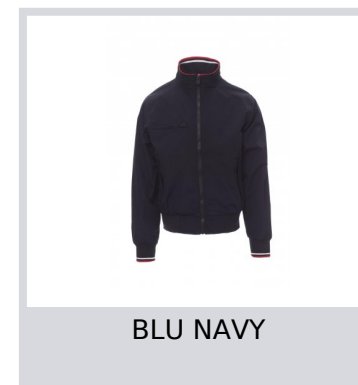

PACIFIC 2.0

001148-0343

Giubbino da uomo, zip da 8mm, in plastica con cursore in metallo, con colletto, polsini e vita in rib elasticizzato con righe, due tasche esterne con zip in plastica. Interno non imbottito, retinato, una tasca con cerniera porta smartphone con predisposizione per cavo, zip al petto e schiena per agevolare stampe e ricami.

Composizione: 100% NYLON

Aspetto: NYLON TASLON 288T

Peso: 105 GR/MQ

Taglie: XS-S-M-L-XL-XXL-3XL

Imballo: 1/20

MADE IN: MADE IN CHINA

HS CODE: 62014010

Colori

Istruzioni di lavaggio

Certificazioni

Guida alle taglie

International Sizes	XXS		XS		S		M		L		XL		XXL		3XL		4XL		5XL	
IT - DE	36	38	40	42	44	46	48	50	52	54	56	58	60	62	64	66	68	70	72	74
FR - ES	32	34	36	38	40	42	44	46	48	50	52	54	56	58	60	62	64	66	68	70
UK Top	29	30	31	33	34	36	38	39	41	42	44	46	47	48	50	52	53	55	56	58
UK Trousers	25	27	28	29	30	32	33	34	36	38	40	41	43	45	46	48	49	51	52	54
(G) - cm	37	37	38	38	39	39	40	40	41	41	42,5	42,5	44	44	45	45	46	46	47	47
(G) - in	14½	14½	15	15	15½	15½	15¾	15¾	16	16	16¾	16¾	17¼	17¼	17¾	17¾	18	18	18½	18½
(A) - cm	72	76	80	84	88	92	96	100	104	108	112	116	120	124	128	132	136	140	144	148
(A) - in	28	30	31	33	34	36	38	39	41	42	44	46	47	48	50	52	53	55	56	58
(B) - cm	64	68	72	74	76	80	84	88	92	96	100	104	108	112	116	120	124	128	132	136
(B) - in	25	27	28	29	30	32	33	34	36	38	40	41	43	45	46	48	49	51	52	54
(C) - cm	80	84	88	90	92	96	100	104	108	112	116	120	124	128	132	136	140	144	148	152
(C) - in	31	33	34	35	36	38	39	41	42	44	46	47	49	50	52	53	55	56	58	59
(D) - cm	82	82	84	84	85	85	86	86	87	87	88	88	88	88	88	88	89	89	89	89
(D) - in	32	32	33	33	33	33	33	33	34	34	34	34	34	34	34	34	35	35	35	35
(E) - cm	170/181				175/187				175/189											
(E) - in	67/71				69/73				69/75