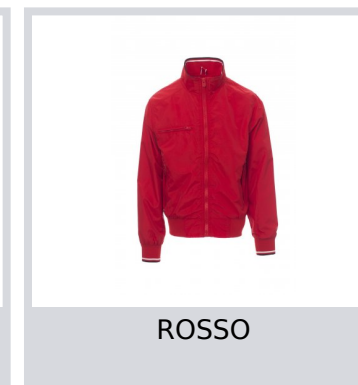

PACIFIC 2.0

001148-0343

Giubbino da uomo, zip da 8mm, in plastica con cursore in metallo, con colletto, polsini e vita in rib elasticizzato con righe, due tasche esterne con zip in plastica. Interno non imbottito, retinato, una tasca con cerniera porta smartphone con predisposizione per cavo, zip al petto e schiena per agevolare stampe e ricami.

Composizione: 100% NYLON

Aspetto: NYLON TASLON 288T

Peso: 105 GR/MQ

Taglie: XS-S-M-L-XL-XXL-3XL

Imballo: 1/20

MADE IN: MADE IN CHINA

HS CODE: 62014010

Colori

Istruzioni di lavaggio

Certificazioni

Guida alle taglie

International Sizes	XXS		XS		S		M		L		XL		XXL		3XL		4XL		5XL	
IT - DE	36	38	40	42	44	46	48	50	52	54	56	58	60	62	64	66	68	70	72	74
FR - ES	32	34	36	38	40	42	44	46	48	50	52	54	56	58	60	62	64	66	68	70
UK Top	29	30	31	33	34	36	38	39	41	42	44	46	47	48	50	52	53	55	56	58
UK Trousers	25	27	28	29	30	32	33	34	36	38	40	41	43	45	46	48	49	51	52	54
(G) - cm	37	37	38	38	39	39	40	40	41	41	42,5	42,5	44	44	45	45	46	46	47	47
(G) - in	14½	14½	15	15	15½	15½	15¾	15¾	16	16	16¾	16¾	17¼	17¼	17¾	17¾	18	18	18½	18½
(A) - cm	72	76	80	84	88	92	96	100	104	108	112	116	120	124	128	132	136	140	144	148
(A) - in	28	30	31	33	34	36	38	39	41	42	44	46	47	48	50	52	53	55	56	58
(B) - cm	64	68	72	74	76	80	84	88	92	96	100	104	108	112	116	120	124	128	132	136
(B) - in	25	27	28	29	30	32	33	34	36	38	40	41	43	45	46	48	49	51	52	54
(C) - cm	80	84	88	90	92	96	100	104	108	112	116	120	124	128	132	136	140	144	148	152
(C) - in	31	33	34	35	36	38	39	41	42	44	46	47	49	50	52	53	55	56	58	59
(D) - cm	82	82	84	84	85	85	86	86	87	87	88	88	88	88	88	88	89	89	89	89
(D) - in	32	32	33	33	33	33	33	33	34	34	34	34	34	34	34	34	35	35	35	35
(E) - cm	170/181				175/187				175/189											
(E) - in	67/71				69/73				69/75