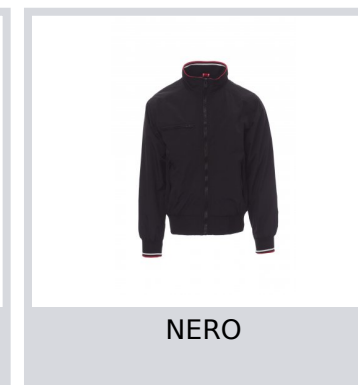

PACIFIC 2.0

001148-0343

Giubbino da uomo, zip da 8mm, in plastica con cursore in metallo, con colletto, polsini e vita in rib elasticizzato con righe, due tasche esterne con zip in plastica. Interno non imbottito, retinato, una tasca con cerniera porta smartphone con predisposizione per cavo, zip al petto e schiena per agevolare stampe e ricami.

Composizione: 100% NYLON

Aspetto: NYLON TASLON 288T

Peso: 105 GR/MQ

Taglie: XS-S-M-L-XL-XXL-3XL

Imballo: 1/20

MADE IN: MADE IN CHINA

HS CODE: 62014010

Colori

Istruzioni di lavaggio

Certificazioni

Guida alle taglie

International Sizes	XXS		XS		S		M		L		XL		XXL		3XL		4XL		5XL	
IT - DE	36	38	40	42	44	46	48	50	52	54	56	58	60	62	64	66	68	70	72	74
FR - ES	32	34	36	38	40	42	44	46	48	50	52	54	56	58	60	62	64	66	68	70
UK Top	29	30	31	33	34	36	38	39	41	42	44	46	47	48	50	52	53	55	56	58
UK Trousers	25	27	28	29	30	32	33	34	36	38	40	41	43	45	46	48	49	51	52	54
(G) - cm	37	37	38	38	39	39	40	40	41	41	42,5	42,5	44	44	45	45	46	46	47	47
(G) - in	14½	14½	15	15	15½	15½	15¾	15¾	16	16	16¾	16¾	17¼	17¼	17¾	17¾	18	18	18½	18½
(A) - cm	72	76	80	84	88	92	96	100	104	108	112	116	120	124	128	132	136	140	144	148
(A) - in	28	30	31	33	34	36	38	39	41	42	44	46	47	48	50	52	53	55	56	58
(B) - cm	64	68	72	74	76	80	84	88	92	96	100	104	108	112	116	120	124	128	132	136
(B) - in	25	27	28	29	30	32	33	34	36	38	40	41	43	45	46	48	49	51	52	54
(C) - cm	80	84	88	90	92	96	100	104	108	112	116	120	124	128	132	136	140	144	148	152
(C) - in	31	33	34	35	36	38	39	41	42	44	46	47	49	50	52	53	55	56	58	59
(D) - cm	82	82	84	84	85	85	86	86	87	87	88	88	88	88	88	88	89	89	89	89
(D) - in	32	32	33	33	33	33	33	33	34	34	34	34	34	34	34	34	35	35	35	35
(E) - cm	170/181				175/187				175/189											
(E) - in	67/71				69/73				69/75