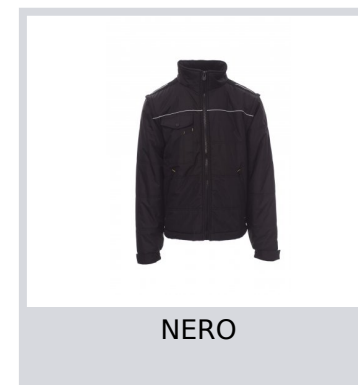

ORION 2.0

001030-0049

Giubbino da uomo, maniche staccabili, retro sagomato, zip 8 mm in plastica con cursore in metallo, con cappuccio a scomparsa, due ampie tasche esterne con zip, ampia tasca al petto porta smartphone, anello porta badge, piping reflex al petto e sulla schiena. Interno: imbottitura trapuntata e rifinita con fodera ad alta densità, interno colletto in pile, una tasca.

Composizione: 100% POLIESTERE

Aspetto: PONGEE PVC 210T

Peso: 180 GR/MQ

Taglie: S-M-L-XL-XXL-3XL-4XL-5XL

Imballo: 1/10

MADE IN: MADE IN CHINA

HS CODE: 62014090

Colori

NERO

Istruzioni di lavaggio

Certificazioni

CE I CAT

Guida alle taglie

International Sizes	XXS		XS		S		M		L		XL		XXL		3XL		4XL		5XL	
IT - DE	36	38	40	42	44	46	48	50	52	54	56	58	60	62	64	66	68	70	72	74
FR - ES	32	34	36	38	40	42	44	46	48	50	52	54	56	58	60	62	64	66	68	70
UK Top	29	30	31	33	34	36	38	39	41	42	44	46	47	48	50	52	53	55	56	58
UK Trousers	25	27	28	29	30	32	33	34	36	38	40	41	43	45	46	48	49	51	52	54
(G) - cm	37	37	38	38	39	39	40	40	41	41	42,5	42,5	44	44	45	45	46	46	47	47
(G) - in	14½	14½	15	15	15½	15½	15¾	15¾	16	16	16¾	16¾	17¼	17¼	17¾	17¾	18	18	18½	18½
(A) - cm	72	76	80	84	88	92	96	100	104	108	112	116	120	124	128	132	136	140	144	148
(A) - in	28	30	31	33	34	36	38	39	41	42	44	46	47	48	50	52	53	55	56	58
(B) - cm	64	68	72	74	76	80	84	88	92	96	100	104	108	112	116	120	124	128	132	136
(B) - in	25	27	28	29	30	32	33	34	36	38	40	41	43	45	46	48	49	51	52	54
(C) - cm	80	84	88	90	92	96	100	104	108	112	116	120	124	128	132	136	140	144	148	152
(C) - in	31	33	34	35	36	38	39	41	42	44	46	47	49	50	52	53	55	56	58	59
(D) - cm	82	82	84	84	85	85	86	86	87	87	88	88	88	88	88	88	89	89	89	89
(D) - in	32	32	33	33	33	33	33	33	34	34	34	34	34	34	34	34	35	35	35	35
(E) - cm					170/181				175/187				175/189							
(E) - in					67/71				69/73				69/75