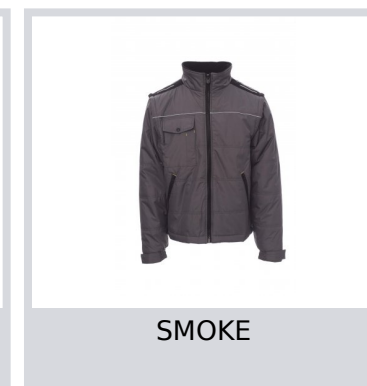

ORION 2.0

001030-0049

Giubbino da uomo, maniche staccabili, retro sagomato, zip 8 mm in plastica con cursore in metallo, con cappuccio a scomparsa, due ampie tasche esterne con zip, ampia tasca al petto porta smartphone, anello porta badge, piping reflex al petto e sulla schiena. Interno: imbottitura trapuntata e rifinita con fodera ad alta densità, interno colletto in pile, una tasca.

Composizione: 100% POLIESTERE

Aspetto: PONGEE PVC 210T

Peso: 180 GR/MQ

Taglie: S-M-L-XL-XXL-3XL-4XL-5XL

Imballo: 1/10

MADE IN: MADE IN CHINA

HS CODE: 62014090

Colori

SMOKE

Istruzioni di lavaggio

Certificazioni

CE I CAT

Guida alle taglie

International Sizes	XXS		XS		S		M		L		XL		XXL		3XL		4XL		5XL	
IT - DE	36	38	40	42	44	46	48	50	52	54	56	58	60	62	64	66	68	70	72	74
FR - ES	32	34	36	38	40	42	44	46	48	50	52	54	56	58	60	62	64	66	68	70
UK Top	29	30	31	33	34	36	38	39	41	42	44	46	47	48	50	52	53	55	56	58
UK Trousers	25	27	28	29	30	32	33	34	36	38	40	41	43	45	46	48	49	51	52	54
(G) - cm	37	37	38	38	39	39	40	40	41	41	42,5	42,5	44	44	45	45	46	46	47	47
(G) - in	14½	14½	15	15	15½	15½	15¾	15¾	16	16	16¾	16¾	17¼	17¼	17¾	17¾	18	18	18½	18½
(A) - cm	72	76	80	84	88	92	96	100	104	108	112	116	120	124	128	132	136	140	144	148
(A) - in	28	30	31	33	34	36	38	39	41	42	44	46	47	48	50	52	53	55	56	58
(B) - cm	64	68	72	74	76	80	84	88	92	96	100	104	108	112	116	120	124	128	132	136
(B) - in	25	27	28	29	30	32	33	34	36	38	40	41	43	45	46	48	49	51	52	54
(C) - cm	80	84	88	90	92	96	100	104	108	112	116	120	124	128	132	136	140	144	148	152
(C) - in	31	33	34	35	36	38	39	41	42	44	46	47	49	50	52	53	55	56	58	59
(D) - cm	82	82	84	84	85	85	86	86	87	87	88	88	88	88	88	88	89	89	89	89
(D) - in	32	32	33	33	33	33	33	33	34	34	34	34	34	34	34	34	35	35	35	35
(E) - cm					170/181				175/187				175/189							
(E) - in					67/71				69/73				69/75