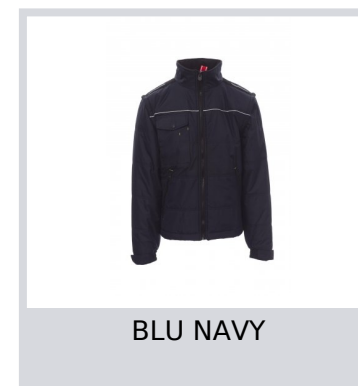

ORION 2.0

001030-0049

Giubbino da uomo, maniche staccabili, retro sagomato, zip 8 mm in plastica con cursore in metallo, con cappuccio a scomparsa, due ampie tasche esterne con zip, ampia tasca al petto porta smartphone, anello porta badge, piping reflex al petto e sulla schiena. Interno: imbottitura trapuntata e rifinita con fodera ad alta densità, interno colletto in pile, una tasca.

Composizione: 100% POLIESTERE

Aspetto: PONGEE PVC 210T

Peso: 180 GR/MQ

Taglie: S-M-L-XL-XXL-3XL-4XL-5XL

Imballo: 1/10

MADE IN: MADE IN CHINA

HS CODE: 62014090

Colori