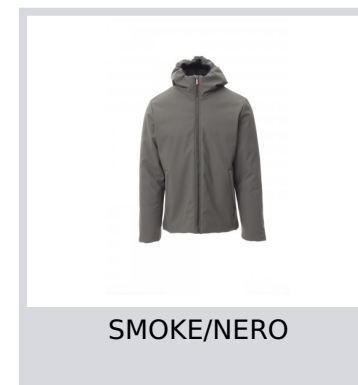

OREGON

001517-0489

WP 8000 mm H₂O, MVP 3000 g/m² 24h.. Giubbino imbottito da uomo, con cappuccio, zip intera SBS in plastica con cursore in metallo " autolock", due tasche esterne con zip, una tasca interna con zip.

Composizione: 78% NYLON + 22% ELASTANE

Aspetto: SOFT-SHELL

Peso: 330 GR/MQ

Taglie: XXS-XS-S-M-L-XL-XXL-3XL-4XL-5XL

Imballo: 1/5

MADE IN: MADE IN CHINA

HS CODE: 62014090

Colori