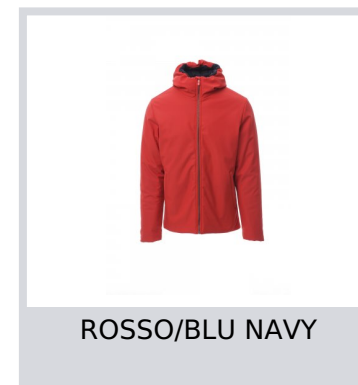

OREGON

001517-0489

WP 8000 mm H₂O, MVP 3000 g/m² 24h.. Giubbino imbottito da uomo, con cappuccio, zip intera SBS in plastica con cursore in metallo " autolock", due tasche esterne con zip, una tasca interna con zip.

Composizione: 78% NYLON + 22% ELASTANE

Aspetto: SOFT-SHELL

Peso: 330 GR/MQ

Taglie: XXS-XS-S-M-L-XL-XXL-3XL-4XL-5XL

Imballo: 1/5

MADE IN: MADE IN CHINA

HS CODE: 62014090

Colori