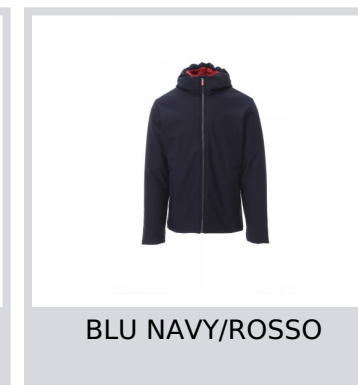

OREGON

001517-0489

WP 8000 mm H₂O, MVP 3000 g/m² 24h.. Giubbino imbottito da uomo, con cappuccio, zip intera SBS in plastica con cursore in metallo " autolock", due tasche esterne con zip, una tasca interna con zip.

Composizione: 78% NYLON + 22% ELASTANE

Aspetto: SOFT-SHELL

Peso: 330 GR/MQ

Taglie: XXS-XS-S-M-L-XL-XXL-3XL-4XL-5XL

Imballo: 1/5

MADE IN: MADE IN CHINA

HS CODE: 62014090

Colori