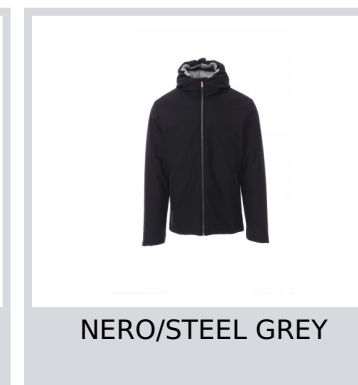

OREGON

001517-0489

WP 8000 mm H₂O, MVP 3000 g/m² 24h.. Giubbino imbottito da uomo, con cappuccio, zip intera SBS in plastica con cursore in metallo " autolock", due tasche esterne con zip, una tasca interna con zip.

Composizione: 78% NYLON + 22% ELASTANE

Aspetto: SOFT-SHELL

Peso: 330 GR/MQ

Taglie: XXS-XS-S-M-L-XL-XXL-3XL-4XL-5XL

Imballo: 1/5

MADE IN: MADE IN CHINA

HS CODE: 62014090

Colori