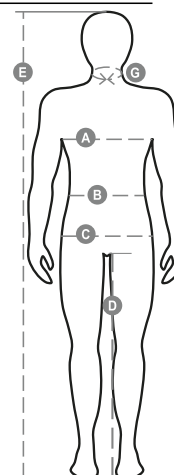

NEPAL

001088-0325

Pile, zip intera in nylon cursore singolo, manica a giro, elastici stringi polso e in vita, due tasche con zip coperta, cuciture rinforzate, fondo dritto.

Composizione: 100% POLIESTERE

Aspetto: PILE 144F

Peso: 280 GR/MQ

Taglie: XS-S-M-L-XL-XXL-3XL-4XL-5XL

Imballo: 1/10

MADE IN: MADE IN CHINA

HS CODE: 61103091

Colori

Guida alle taglie

International Sizes	XXS		XS		S		M		L		XL		XXL		3XL		4XL		5XL	
IT - DE	36	38	40	42	44	46	48	50	52	54	56	58	60	62	64	66	68	70	72	74
FR - ES	32	34	36	38	40	42	44	46	48	50	52	54	56	58	60	62	64	66	68	70
UK Top	29	30	31	33	34	36	38	39	41	42	44	46	47	48	50	52	53	55	56	58
UK Trousers	25	27	28	29	30	32	33	34	36	38	40	41	43	45	46	48	49	51	52	54
(G) - cm	37	37	38	38	39	39	40	40	41	41	42,5	42,5	44	44	45	45	46	46	47	47
(G) - in	14½	14½	15	15	15½	15½	15¾	15¾	16	16	16¾	16¾	17¼	17¼	17¾	17¾	18	18	18½	18½
(A) - cm	72	76	80	84	88	92	96	100	104	108	112	116	120	124	128	132	136	140	144	148
(A) - in	28	30	31	33	34	36	38	39	41	42	44	46	47	48	50	52	53	55	56	58
(B) - cm	64	68	72	74	76	80	84	88	92	96	100	104	108	112	116	120	124	128	132	136
(B) - in	25	27	28	29	30	32	33	34	36	38	40	41	43	45	46	48	49	51	52	54
(C) - cm	80	84	88	90	92	96	100	104	108	112	116	120	124	128	132	136	140	144	148	152
(C) - in	31	33	34	35	36	38	39	41	42	44	46	47	49	50	52	53	55	56	58	59
(D) - cm	82	82	84	84	85	85	86	86	87	87	88	88	88	88	88	88	89	89	89	89
(D) - in	32	32	33	33	33	33	33	33	34	34	34	34	34	34	34	34	35	35	35	35
(E) - cm	170/181				175/187				175/189											
(E) - in	67/71				69/73				69/75											