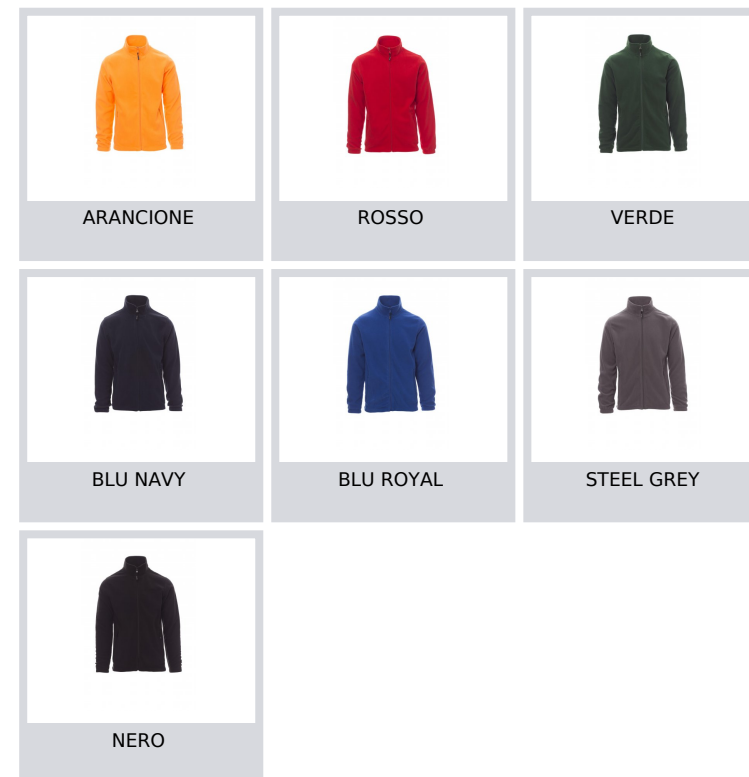

NEPAL

001088-0325

Pile, zip intera in nylon cursore singolo, manica a giro, elastici stringi polso e in vita, due tasche con zip coperta, cuciture rinforzate, fondo dritto.

Composizione: 100% POLIESTERE

Aspetto: PILE 144F

Peso: 280 GR/MQ

Taglie: XS-S-M-L-XL-XXL-3XL-4XL-5XL

Imballo: 1/10

MADE IN: MADE IN CHINA

HS CODE: 61103091

Colori

Guida alle taglie

International Sizes	XXS		XS		S		M		L		XL		XXL		3XL		4XL		5XL	
IT - DE	36	38	40	42	44	46	48	50	52	54	56	58	60	62	64	66	68	70	72	74
FR - ES	32	34	36	38	40	42	44	46	48	50	52	54	56	58	60	62	64	66	68	70
UK Top	29	30	31	33	34	36	38	39	41	42	44	46	47	48	50	52	53	55	56	58
UK Trousers	25	27	28	29	30	32	33	34	36	38	40	41	43	45	46	48	49	51	52	54
(G) - cm	37	37	38	38	39	39	40	40	41	41	42,5	42,5	44	44	45	45	46	46	47	47
(G) - in	14½	14½	15	15	15½	15½	15¾	15¾	16	16	16¾	16¾	17¼	17¼	17¾	17¾	18	18	18½	18½
(A) - cm	72	76	80	84	88	92	96	100	104	108	112	116	120	124	128	132	136	140	144	148
(A) - in	28	30	31	33	34	36	38	39	41	42	44	46	47	48	50	52	53	55	56	58
(B) - cm	64	68	72	74	76	80	84	88	92	96	100	104	108	112	116	120	124	128	132	136
(B) - in	25	27	28	29	30	32	33	34	36	38	40	41	43	45	46	48	49	51	52	54
(C) - cm	80	84	88	90	92	96	100	104	108	112	116	120	124	128	132	136	140	144	148	152
(C) - in	31	33	34	35	36	38	39	41	42	44	46	47	49	50	52	53	55	56	58	59
(D) - cm	82	82	84	84	85	85	86	86	87	87	88	88	88	88	88	88	89	89	89	89
(D) - in	32	32	33	33	33	33	33	33	34	34	34	34	34	34	34	34	35	35	35	35
(E) - cm	170/181				175/187				175/189											
(E) - in	67/71				69/73				69/75											