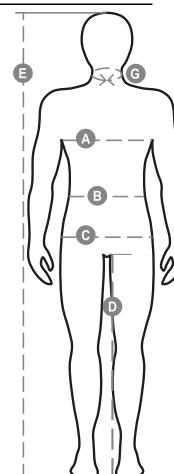

# LIGHT

000344-0069

Pile uomo in alta visibilità con bande 3M, zip intera in plastica, coulisse regolabile in vita, elastici stringi polso, due tasche con zip, una tasca frontale con zip, cuciture rinforzate.

**Composizione:** 100% POLIESTERE

**Aspetto:** PILE

**Peso:** 280 GR/MQ

**Taglie:** S-M-L-XL-XXL-3XL-4XL-5XL

**Imballo:** 1/20

**MADE IN:** MADE IN CHINA

**HS CODE:** 61103091

## Guida alle taglie

International Sizes	XXS		XS		S		M		L		XL		XXL		3XL		4XL		5XL	
IT - DE	36	38	40	42	44	46	48	50	52	54	56	58	60	62	64	66	68	70	72	74
FR - ES	32	34	36	38	40	42	44	46	48	50	52	54	56	58	60	62	64	66	68	70
UK Top	29	30	31	33	34	36	38	39	41	42	44	46	47	48	50	52	53	55	56	58
UK Trousers	25	27	28	29	30	32	33	34	36	38	40	41	43	45	46	48	49	51	52	54
<b>(G) - cm</b>	37	37	38	38	39	39	40	40	41	41	42,5	42,5	44	44	45	45	46	46	47	47
<b>(G) - in</b>	14½	14½	15	15	15½	15½	15¾	15¾	16	16	16¾	16¾	17¼	17¼	17¾	17¾	18	18	18½	18½
<b>(A) - cm</b>	72	76	80	84	88	92	96	100	104	108	112	116	120	124	128	132	136	140	144	148
<b>(A) - in</b>	28	30	31	33	34	36	38	39	41	42	44	46	47	48	50	52	53	55	56	58
<b>(B) - cm</b>	64	68	72	74	76	80	84	88	92	96	100	104	108	112	116	120	124	128	132	136
<b>(B) - in</b>	25	27	28	29	30	32	33	34	36	38	40	41	43	45	46	48	49	51	52	54
<b>(C) - cm</b>	80	84	88	90	92	96	100	104	108	112	116	120	124	128	132	136	140	144	148	152
<b>(C) - in</b>	31	33	34	35	36	38	39	41	42	44	46	47	49	50	52	53	55	56	58	59
<b>(D) - cm</b>	82	82	84	84	85	85	86	86	87	87	88	88	88	88	88	88	89	89	89	89
<b>(D) - in</b>	32	32	33	33	33	33	33	33	34	34	34	34	34	34	34	34	35	35	35	35
<b>(E) - cm</b>	170/181				175/187				175/189											
<b>(E) - in</b>	67/71				69/73				69/75											