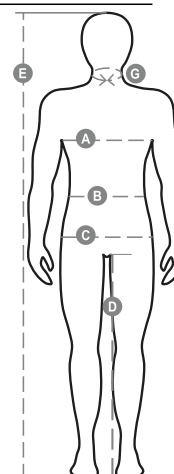

LEADER

001457-0439

Felpa da uomo in alta visibilità con cappuccio e bande riflettenti, zip intera SBS con cursore in metallo autolock, polsini e vita in costina elasticizzata, due tasche frontali con zip coperta, una tasca multifunzione al petto con anello porta badge e patta di chiusura LOCK SYSTEM.

Composizione: 100% POLIESTERE

Aspetto: GARZATA

Peso: 300 GR/MQ

Taglie: S-M-L-XL-XXL-3XL-4XL-5XL

Imballo: 1/10

MADE IN: MADE IN CHINA

HS CODE: 61103091

Colori

Guida alle taglie

International Sizes	XXS		XS		S		M		L		XL		XXL		3XL		4XL		5XL	
IT - DE	36	38	40	42	44	46	48	50	52	54	56	58	60	62	64	66	68	70	72	74
FR - ES	32	34	36	38	40	42	44	46	48	50	52	54	56	58	60	62	64	66	68	70
UK Top	29	30	31	33	34	36	38	39	41	42	44	46	47	48	50	52	53	55	56	58
UK Trousers	25	27	28	29	30	32	33	34	36	38	40	41	43	45	46	48	49	51	52	54
(G) - cm	37	37	38	38	39	39	40	40	41	41	42,5	42,5	44	44	45	45	46	46	47	47
(G) - in	14½	14½	15	15	15½	15½	15¾	15¾	16	16	16¾	16¾	17¼	17¼	17¾	17¾	18	18	18½	18½
(A) - cm	72	76	80	84	88	92	96	100	104	108	112	116	120	124	128	132	136	140	144	148
(A) - in	28	30	31	33	34	36	38	39	41	42	44	46	47	48	50	52	53	55	56	58
(B) - cm	64	68	72	74	76	80	84	88	92	96	100	104	108	112	116	120	124	128	132	136
(B) - in	25	27	28	29	30	32	33	34	36	38	40	41	43	45	46	48	49	51	52	54
(C) - cm	80	84	88	90	92	96	100	104	108	112	116	120	124	128	132	136	140	144	148	152
(C) - in	31	33	34	35	36	38	39	41	42	44	46	47	49	50	52	53	55	56	58	59
(D) - cm	82	82	84	84	85	85	86	86	87	87	88	88	88	88	88	88	89	89	89	89
(D) - in	32	32	33	33	33	33	33	33	34	34	34	34	34	34	34	34	35	35	35	35
(E) - cm	170/181				175/187				175/189											
(E) - in	67/71				69/73				69/75											