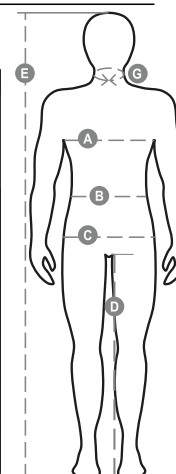

INTERSTATE

000440-0106

Giubbino bicolore in alta visibilità con bande 3M, maniche staccabili, zip in plastica con cursore in metallo coperta da patta e velcro, cappuccio sagomato e coulisse staccabile e/o richiudibile nel colletto, vita elasticizzata, polsini regolabili, 4 ampie tasche frontali di cui 2 con cerniera, una tasca al petto con porta penne e porta badge a scomparsa e una tasca con zip coperta. Interno: imbottito, colletto e spalle in micropile, zip interna per agevolare stampe e ricami, cuciture termonastrate.

Composizione: 100% POLIESTERE SPALMATO POLIURETANO

Aspetto: OXFORD 300D SPALMATO PU

Peso: 190 GR/MQ

Taglie: S-M-L-XL-XXL-3XL-4XL-5XL

Imballo: 1/5

MADE IN: MADE IN CHINA

HS CODE: 62014010

Colori

GIALLO FLUO/BLU NAVY

ARANCIONE FLUO/BLU NAVY

Guida alle taglie

International Sizes	XXS		XS		S		M		L		XL		XXL		3XL		4XL		5XL	
IT - DE	36	38	40	42	44	46	48	50	52	54	56	58	60	62	64	66	68	70	72	74
FR - ES	32	34	36	38	40	42	44	46	48	50	52	54	56	58	60	62	64	66	68	70
UK Top	29	30	31	33	34	36	38	39	41	42	44	46	47	48	50	52	53	55	56	58
UK Trousers	25	27	28	29	30	32	33	34	36	38	40	41	43	45	46	48	49	51	52	54
(G) - cm	37	37	38	38	39	39	40	40	41	41	42,5	42,5	44	44	45	45	46	46	47	47
(G) - in	14½	14½	15	15	15½	15½	15¾	15¾	16	16	16¾	16¾	17¼	17¼	17¾	17¾	18	18	18½	18½
(A) - cm	72	76	80	84	88	92	96	100	104	108	112	116	120	124	128	132	136	140	144	148
(A) - in	28	30	31	33	34	36	38	39	41	42	44	46	47	48	50	52	53	55	56	58
(B) - cm	64	68	72	74	76	80	84	88	92	96	100	104	108	112	116	120	124	128	132	136
(B) - in	25	27	28	29	30	32	33	34	36	38	40	41	43	45	46	48	49	51	52	54
(C) - cm	80	84	88	90	92	96	100	104	108	112	116	120	124	128	132	136	140	144	148	152
(C) - in	31	33	34	35	36	38	39	41	42	44	46	47	49	50	52	53	55	56	58	59
(D) - cm	82	82	84	84	85	85	86	86	87	87	88	88	88	88	88	88	89	89	89	89
(D) - in	32	32	33	33	33	33	33	33	34	34	34	34	34	34	34	34	35	35	35	35
(E) - cm	170/181				175/187				175/189											
(E) - in	67/71				69/73				69/75											