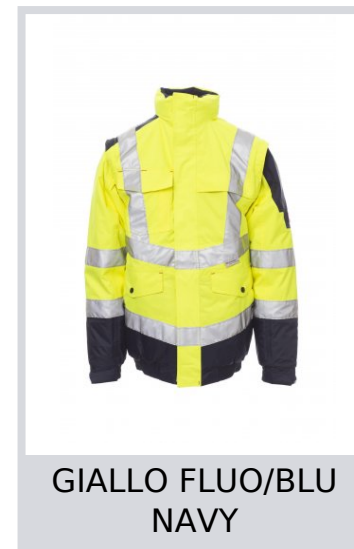

INTERSTATE

000440-0106

Giubbino bicolore in alta visibilità con bande 3M, maniche staccabili, zip in plastica con cursore in metallo coperta da patta e velcro, cappuccio sagomato e coulisse staccabile e/o richiudibile nel colletto, vita elasticizzata, polsini regolabili, 4 ampie tasche frontali di cui 2 con cerniera, una tasca al petto con porta penne e porta badge a scomparsa e una tasca con zip coperta. Interno: imbottito, colletto e spalle in micropile, zip interna per agevolare stampe e ricami, cuciture termonastrate.

Composizione: 100% POLIESTERE SPALMATO POLIURETANO

Aspetto: OXFORD 300D SPALMATO PU

Peso: 190 GR/MQ

Taglie: S-M-L-XL-XXL-3XL-4XL-5XL

Imballo: 1/5

MADE IN: MADE IN CHINA

HS CODE: 62014010

Colori

GIALLO FLUO/BLU NAVY

ARANCIONE FLUO/BLU NAVY

Guida alle taglie

International Sizes	XXS		XS		S		M		L		XL		XXL		3XL		4XL		5XL	
IT - DE	36	38	40	42	44	46	48	50	52	54	56	58	60	62	64	66	68	70	72	74
FR - ES	32	34	36	38	40	42	44	46	48	50	52	54	56	58	60	62	64	66	68	70
UK Top	29	30	31	33	34	36	38	39	41	42	44	46	47	48	50	52	53	55	56	58
UK Trousers	25	27	28	29	30	32	33	34	36	38	40	41	43	45	46	48	49	51	52	54
(G) - cm	37	37	38	38	39	39	40	40	41	41	42,5	42,5	44	44	45	45	46	46	47	47
(G) - in	14½	14½	15	15	15½	15½	15¾	15¾	16	16	16¾	16¾	17¼	17¼	17¾	17¾	18	18	18½	18½
(A) - cm	72	76	80	84	88	92	96	100	104	108	112	116	120	124	128	132	136	140	144	148
(A) - in	28	30	31	33	34	36	38	39	41	42	44	46	47	48	50	52	53	55	56	58
(B) - cm	64	68	72	74	76	80	84	88	92	96	100	104	108	112	116	120	124	128	132	136
(B) - in	25	27	28	29	30	32	33	34	36	38	40	41	43	45	46	48	49	51	52	54
(C) - cm	80	84	88	90	92	96	100	104	108	112	116	120	124	128	132	136	140	144	148	152
(C) - in	31	33	34	35	36	38	39	41	42	44	46	47	49	50	52	53	55	56	58	59
(D) - cm	82	82	84	84	85	85	86	86	87	87	88	88	88	88	88	88	89	89	89	89
(D) - in	32	32	33	33	33	33	33	33	34	34	34	34	34	34	34	34	35	35	35	35
(E) - cm	170/181				175/187				175/189											
(E) - in	67/71				69/73				69/75											