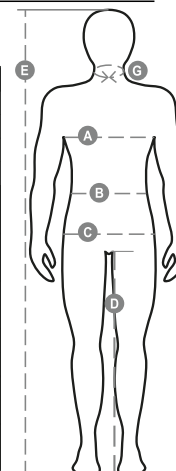

Composizione: 100% NYLON

Aspetto: NYLON 420T

Peso: 38 GR/MQ

Taglie: S-M-L-XL-XXL-3XL-4XL-5XL

Imballo: 1/10

MADE IN: MADE IN CHINA

HS CODE: 62014010

Colori

ROSSO/GRIGIO

DRESS BLUE/GRIGIO

BLU ROYAL/GRIGIO

STEEL GREY/GRIGIO

NERO/GRIGIO

Guida alle taglie

International Sizes	XXS		XS		S		M		L		XL		XXL		3XL		4XL		5XL	
IT - DE	36	38	40	42	44	46	48	50	52	54	56	58	60	62	64	66	68	70	72	74
FR - ES	32	34	36	38	40	42	44	46	48	50	52	54	56	58	60	62	64	66	68	70
UK Top	29	30	31	33	34	36	38	39	41	42	44	46	47	48	50	52	53	55	56	58
UK Trousers	25	27	28	29	30	32	33	34	36	38	40	41	43	45	46	48	49	51	52	54
(G) - cm	37	37	38	38	39	39	40	40	41	41	42,5	42,5	44	44	45	45	46	46	47	47
(G) - in	14½	14½	15	15	15½	15½	15¾	15¾	16	16	16¾	16¾	17¼	17¼	17¾	17¾	18	18	18½	18½
(A) - cm	72	76	80	84	88	92	96	100	104	108	112	116	120	124	128	132	136	140	144	148
(A) - in	28	30	31	33	34	36	38	39	41	42	44	46	47	48	50	52	53	55	56	58
(B) - cm	64	68	72	74	76	80	84	88	92	96	100	104	108	112	116	120	124	128	132	136
(B) - in	25	27	28	29	30	32	33	34	36	38	40	41	43	45	46	48	49	51	52	54
(C) - cm	80	84	88	90	92	96	100	104	108	112	116	120	124	128	132	136	140	144	148	152
(C) - in	31	33	34	35	36	38	39	41	42	44	46	47	49	50	52	53	55	56	58	59
(D) - cm	82	82	84	84	85	85	86	86	87	87	88	88	88	88	88	88	89	89	89	89
(D) - in	32	32	33	33	33	33	33	33	34	34	34	34	34	34	34	34	35	35	35	35
(E) - cm	170/181				175/187				175/189											
(E) - in	67/71				69/73				69/75											