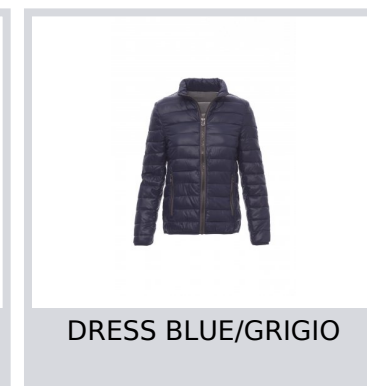

INFORMAL LADY

000386-0045

Giubbino/piumino ergonomico da donna, zip 8mm in plastica con cursore in metallo, fine bordino ai polsi e in vita, due tasche esterne. Interno: imbottito di poliestere effetto piuma, tre tasche.

Composizione: 100% NYLON

Aspetto: NYLON 420T

Peso: 38 GR/MQ

Taglie: S-M-L-XL

Imballo: 1/10

MADE IN: MADE IN CHINA

HS CODE: 62024010

Colori