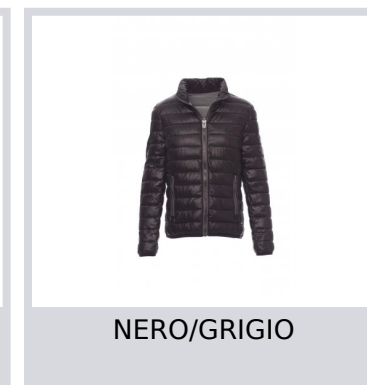

INFORMAL LADY

000386-0045

Giubbino/piumino ergonomico da donna, zip 8mm in plastica con cursore in metallo, fine bordino ai polsi e in vita, due tasche esterne. Interno: imbottito di poliestere effetto piuma, tre tasche.

Composizione: 100% NYLON

Aspetto: NYLON 420T

Peso: 38 GR/MQ

Taglie: S-M-L-XL

Imballo: 1/10

MADE IN: MADE IN CHINA

HS CODE: 62024010

Colori