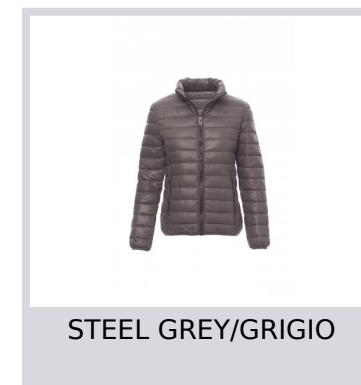

INFORMAL LADY

000386-0045

Giubbino/piumino ergonomico da donna, zip 8mm in plastica con cursore in metallo, fine bordino ai polsi e in vita, due tasche esterne. Interno: imbottito di poliestere effetto piuma, tre tasche.

Composizione: 100% NYLON

Aspetto: NYLON 420T

Peso: 38 GR/MQ

Taglie: S-M-L-XL

Imballo: 1/10

MADE IN: MADE IN CHINA

HS CODE: 62024010

Colori