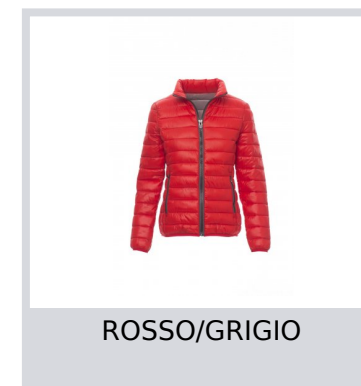

INFORMAL LADY

000386-0045

Giubbino/piumino ergonomico da donna, zip 8mm in plastica con cursore in metallo, fine bordino ai polsi e in vita, due tasche esterne. Interno: imbottito di poliestere effetto piuma, tre tasche.

Composizione: 100% NYLON

Aspetto: NYLON 420T

Peso: 38 GR/MQ

Taglie: S-M-L-XL

Imballo: 1/10

MADE IN: MADE IN CHINA

HS CODE: 62024010

Colori