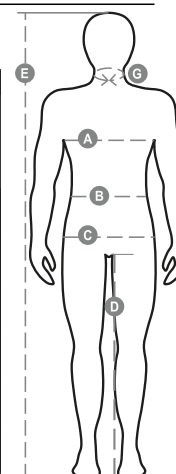

# INDIANAPOLIS

001070-0051

Giubbino da uomo, zip 8mm in plastica con cursore in metallo, cappuccio richiudibile, polsini regolabili, due tasche laterali con zip, una tasca al petto. Interno: imbottito e in micropile in contrasto

**Composizione:** 100% POLIESTERE

**Aspetto:** PONGEE RIPSTOP 240T

**Peso:** 200 GR/MQ

**Taglie:** S-M-L-XL-XXL-3XL-4XL-5XL

**Imballo:** 1/5

**MADE IN:** MADE IN CHINA

**HS CODE:** 62014090

## Guida alle taglie

## Certificazioni

CE I CAT

International Sizes	XXS		XS		S		M		L		XL		XXL		3XL		4XL		5XL	
IT - DE	36	38	40	42	44	46	48	50	52	54	56	58	60	62	64	66	68	70	72	74
FR - ES	32	34	36	38	40	42	44	46	48	50	52	54	56	58	60	62	64	66	68	70
UK Top	29	30	31	33	34	36	38	39	41	42	44	46	47	48	50	52	53	55	56	58
UK Trousers	25	27	28	29	30	32	33	34	36	38	40	41	43	45	46	48	49	51	52	54
<b>(G) - cm</b>	37	37	38	38	39	39	40	40	41	41	42,5	42,5	44	44	45	45	46	46	47	47
<b>(G) - in</b>	14½	14½	15	15	15½	15½	15¾	15¾	16	16	16¾	16¾	17¼	17¼	17¾	17¾	18	18	18½	18½
<b>(A) - cm</b>	72	76	80	84	88	92	96	100	104	108	112	116	120	124	128	132	136	140	144	148
<b>(A) - in</b>	28	30	31	33	34	36	38	39	41	42	44	46	47	48	50	52	53	55	56	58
<b>(B) - cm</b>	64	68	72	74	76	80	84	88	92	96	100	104	108	112	116	120	124	128	132	136
<b>(B) - in</b>	25	27	28	29	30	32	33	34	36	38	40	41	43	45	46	48	49	51	52	54
<b>(C) - cm</b>	80	84	88	90	92	96	100	104	108	112	116	120	124	128	132	136	140	144	148	152
<b>(C) - in</b>	31	33	34	35	36	38	39	41	42	44	46	47	49	50	52	53	55	56	58	59
<b>(D) - cm</b>	82	82	84	84	85	85	86	86	87	87	88	88	88	88	88	88	89	89	89	89
<b>(D) - in</b>	32	32	33	33	33	33	33	33	34	34	34	34	34	34	34	34	35	35	35	35
<b>(E) - cm</b>	170/181				175/187				175/189											
<b>(E) - in</b>	67/71				69/73				69/75											