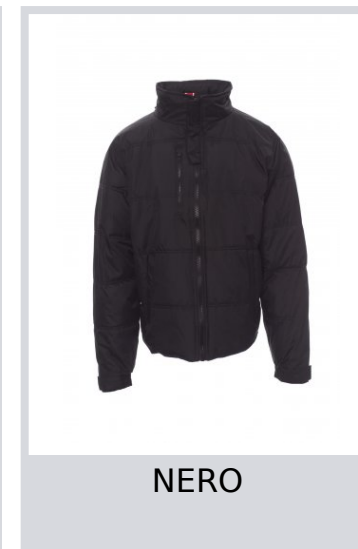

INDIANAPOLIS

001070-0051

Giubbino da uomo, zip 8mm in plastica con cursore in metallo, cappuccio richiudibile, polsini regolabili, due tasche laterali con zip, una tasca al petto. Interno: imbottito e in micropile in contrasto

Composizione: 100% POLIESTERE

Aspetto: PONGEE RIPSTOP 240T

Peso: 200 GR/MQ

Taglie: S-M-L-XL-XXL-3XL-4XL-5XL

Imballo: 1/5

MADE IN: MADE IN CHINA

HS CODE: 62014090

Colori

Guida alle taglie

Istruzioni di lavaggio

Certificazioni

CE I CAT

International Sizes	XXS		XS		S		M		L		XL		XXL		3XL		4XL		5XL	
IT - DE	36	38	40	42	44	46	48	50	52	54	56	58	60	62	64	66	68	70	72	74
FR - ES	32	34	36	38	40	42	44	46	48	50	52	54	56	58	60	62	64	66	68	70
UK Top	29	30	31	33	34	36	38	39	41	42	44	46	47	48	50	52	53	55	56	58
UK Trousers	25	27	28	29	30	32	33	34	36	38	40	41	43	45	46	48	49	51	52	54
(G) - cm	37	37	38	38	39	39	40	40	41	41	42,5	42,5	44	44	45	45	46	46	47	47
(G) - in	14½	14½	15	15	15½	15½	15¾	15¾	16	16	16¾	16¾	17¼	17¼	17¾	17¾	18	18	18½	18½
(A) - cm	72	76	80	84	88	92	96	100	104	108	112	116	120	124	128	132	136	140	144	148
(A) - in	28	30	31	33	34	36	38	39	41	42	44	46	47	48	50	52	53	55	56	58
(B) - cm	64	68	72	74	76	80	84	88	92	96	100	104	108	112	116	120	124	128	132	136
(B) - in	25	27	28	29	30	32	33	34	36	38	40	41	43	45	46	48	49	51	52	54
(C) - cm	80	84	88	90	92	96	100	104	108	112	116	120	124	128	132	136	140	144	148	152
(C) - in	31	33	34	35	36	38	39	41	42	44	46	47	49	50	52	53	55	56	58	59
(D) - cm	82	82	84	84	85	85	86	86	87	87	88	88	88	88	88	88	89	89	89	89
(D) - in	32	32	33	33	33	33	33	33	34	34	34	34	34	34	34	34	35	35	35	35
(E) - cm	170/181				175/187				175/189											
(E) - in	67/71				69/73				69/75