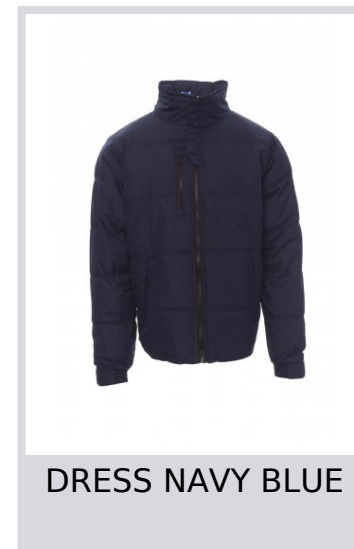

INDIANAPOLIS

001070-0051

Giubbino da uomo, zip 8mm in plastica con cursore in metallo, cappuccio richiudibile, polsini regolabili, due tasche laterali con zip, una tasca al petto. Interno: imbottito e in micropile in contrasto

Composizione: 100% POLIESTERE

Aspetto: PONGEE RIPSTOP 240T

Peso: 200 GR/MQ

Taglie: S-M-L-XL-XXL-3XL-4XL-5XL

Imballo: 1/5

MADE IN: MADE IN CHINA

HS CODE: 62014090

Colori

Guida alle taglie

Istruzioni di lavaggio

Certificazioni

CE I CAT

International Sizes	XXS		XS		S		M		L		XL		XXL		3XL		4XL		5XL	
IT - DE	36	38	40	42	44	46	48	50	52	54	56	58	60	62	64	66	68	70	72	74
FR - ES	32	34	36	38	40	42	44	46	48	50	52	54	56	58	60	62	64	66	68	70
UK Top	29	30	31	33	34	36	38	39	41	42	44	46	47	48	50	52	53	55	56	58
UK Trousers	25	27	28	29	30	32	33	34	36	38	40	41	43	45	46	48	49	51	52	54
(G) - cm	37	37	38	38	39	39	40	40	41	41	42,5	42,5	44	44	45	45	46	46	47	47
(G) - in	14½	14½	15	15	15½	15½	15¾	15¾	16	16	16¾	16¾	17¼	17¼	17¾	17¾	18	18	18½	18½
(A) - cm	72	76	80	84	88	92	96	100	104	108	112	116	120	124	128	132	136	140	144	148
(A) - in	28	30	31	33	34	36	38	39	41	42	44	46	47	48	50	52	53	55	56	58
(B) - cm	64	68	72	74	76	80	84	88	92	96	100	104	108	112	116	120	124	128	132	136
(B) - in	25	27	28	29	30	32	33	34	36	38	40	41	43	45	46	48	49	51	52	54
(C) - cm	80	84	88	90	92	96	100	104	108	112	116	120	124	128	132	136	140	144	148	152
(C) - in	31	33	34	35	36	38	39	41	42	44	46	47	49	50	52	53	55	56	58	59
(D) - cm	82	82	84	84	85	85	86	86	87	87	88	88	88	88	88	88	89	89	89	89
(D) - in	32	32	33	33	33	33	33	33	34	34	34	34	34	34	34	34	35	35	35	35
(E) - cm	170/181				175/187				175/189											
(E) - in	67/71				69/73				69/75