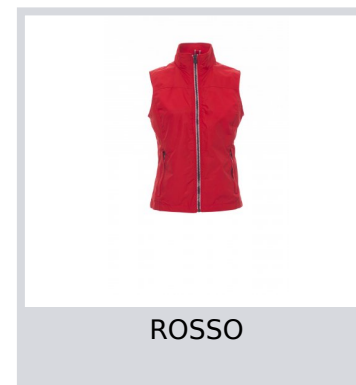

Colori

Istruzioni di lavaggio

Certificazioni

Guida alle taglie

International Sizes	XS		S		M		L		XL		XXL		3XL	
IT	34	36	38	40	42	44	46	48	50	52	54	56	58	60
FR - ES	30	32	34	36	38	40	42	44	46	48	50	52	54	56
DE	28	30	32	34	36	38	40	42	44	46	48	50	52	54
UK	2	4	6	8	10	12	14	16	18	20	22	24	26	28
(G) - cm	36	36	37	37	38,5	38,5	39,5	39,5	41	41	42	42	43	43
(G) - in	14	14	14½	14½	15	15	15½	15½	16	16	16½	16½	17	17
(A) - cm	72	76	80	84	88	92	96	100	104	108	112	116	120	124
(A) - in	28	30	31	33	35	36	37	39	41	42	44	45	47	48
(B) - cm	54	58	62	66	70	74	76	80	84	88	92	96	100	104
(B) - in	21	23	24	26	27	29	30	31	33	35	36	38	39	41
(C) - cm	80	84	88	92	96	100	104	108	112	116	120	124	128	132
(C) - in	31	33	35	36	38	39	41	42	44	45	47	48	50	51
(D) - cm	81	81	82	82	82	82	83	83	84	84	84	84	85	85
(D) - in	32	32	32	32	32	32	32	32	33	33	33	33	34	34
(E) - cm	160/175						168/185							
(E) - in	63/69						66/73