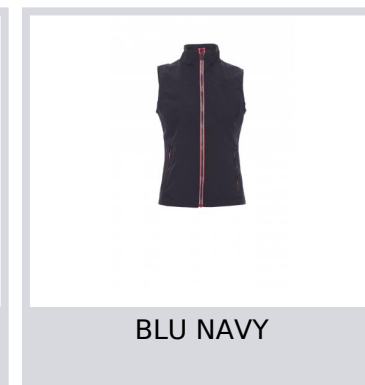

Colori

Istruzioni di lavaggio

Certificazioni

Guida alle taglie

International Sizes	XS		S		M		L		XL		XXL		3XL	
IT	34	36	38	40	42	44	46	48	50	52	54	56	58	60
FR - ES	30	32	34	36	38	40	42	44	46	48	50	52	54	56
DE	28	30	32	34	36	38	40	42	44	46	48	50	52	54
UK	2	4	6	8	10	12	14	16	18	20	22	24	26	28
(G) - cm	36	36	37	37	38,5	38,5	39,5	39,5	41	41	42	42	43	43
(G) - in	14	14	14½	14½	15	15	15½	15½	16	16	16½	16½	17	17
(A) - cm	72	76	80	84	88	92	96	100	104	108	112	116	120	124
(A) - in	28	30	31	33	35	36	37	39	41	42	44	45	47	48
(B) - cm	54	58	62	66	70	74	76	80	84	88	92	96	100	104
(B) - in	21	23	24	26	27	29	30	31	33	35	36	38	39	41
(C) - cm	80	84	88	92	96	100	104	108	112	116	120	124	128	132
(C) - in	31	33	35	36	38	39	41	42	44	45	47	48	50	51
(D) - cm	81	81	82	82	82	82	83	83	84	84	84	84	85	85
(D) - in	32	32	32	32	32	32	32	32	33	33	33	33	34	34
(E) - cm	160/175						168/185							
(E) - in	63/69						66/73