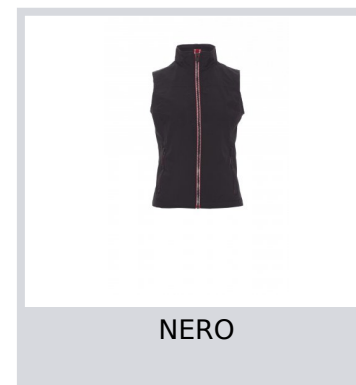

Colori

Istruzioni di lavaggio

Certificazioni

Guida alle taglie

International Sizes	XS		S		M		L		XL		XXL		3XL	
IT	34	36	38	40	42	44	46	48	50	52	54	56	58	60
FR - ES	30	32	34	36	38	40	42	44	46	48	50	52	54	56
DE	28	30	32	34	36	38	40	42	44	46	48	50	52	54
UK	2	4	6	8	10	12	14	16	18	20	22	24	26	28
(G) - cm	36	36	37	37	38,5	38,5	39,5	39,5	41	41	42	42	43	43
(G) - in	14	14	14½	14½	15	15	15½	15½	16	16	16½	16½	17	17
(A) - cm	72	76	80	84	88	92	96	100	104	108	112	116	120	124
(A) - in	28	30	31	33	35	36	37	39	41	42	44	45	47	48
(B) - cm	54	58	62	66	70	74	76	80	84	88	92	96	100	104
(B) - in	21	23	24	26	27	29	30	31	33	35	36	38	39	41
(C) - cm	80	84	88	92	96	100	104	108	112	116	120	124	128	132
(C) - in	31	33	35	36	38	39	41	42	44	45	47	48	50	51
(D) - cm	81	81	82	82	82	82	83	83	84	84	84	84	85	85
(D) - in	32	32	32	32	32	32	32	32	33	33	33	33	34	34
(E) - cm	160/175						168/185							
(E) - in	63/69						66/73