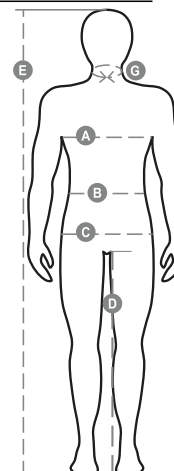

# HIWAY

000346-0091

Giubbino bicolore in alta visibilità con bande 3M, maniche staccabili, zip in plastica con cursore in metallo, polsini elasticizzati, due tasche frontali, una tasca al petto con cerniera e portacellulare, interno: imbottito, colletto in pile, una tasca interna.

**Composizione:** 100% POLIESTERE

**Aspetto:** OXFORD 300D

**Peso:** 190 GR/MQ

**Taglie:** S-M-L-XL-XXL-3XL-4XL-5XL

**Imballo:** 1/5

**MADE IN:** MADE IN CHINA

**HS CODE:** 62102000

## Guida alle taglie

International Sizes	XXS		XS		S		M		L		XL		XXL		3XL		4XL		5XL	
IT - DE	36	38	40	42	44	46	48	50	52	54	56	58	60	62	64	66	68	70	72	74
FR - ES	32	34	36	38	40	42	44	46	48	50	52	54	56	58	60	62	64	66	68	70
UK Top	29	30	31	33	34	36	38	39	41	42	44	46	47	48	50	52	53	55	56	58
UK Trousers	25	27	28	29	30	32	33	34	36	38	40	41	43	45	46	48	49	51	52	54
<b>(G) - cm</b>	37	37	38	38	39	39	40	40	41	41	42,5	42,5	44	44	45	45	46	46	47	47
<b>(G) - in</b>	14½	14½	15	15	15½	15½	15¾	15¾	16	16	16¾	16¾	17¼	17¼	17¾	17¾	18	18	18½	18½
<b>(A) - cm</b>	72	76	80	84	88	92	96	100	104	108	112	116	120	124	128	132	136	140	144	148
<b>(A) - in</b>	28	30	31	33	34	36	38	39	41	42	44	46	47	48	50	52	53	55	56	58
<b>(B) - cm</b>	64	68	72	74	76	80	84	88	92	96	100	104	108	112	116	120	124	128	132	136
<b>(B) - in</b>	25	27	28	29	30	32	33	34	36	38	40	41	43	45	46	48	49	51	52	54
<b>(C) - cm</b>	80	84	88	90	92	96	100	104	108	112	116	120	124	128	132	136	140	144	148	152
<b>(C) - in</b>	31	33	34	35	36	38	39	41	42	44	46	47	49	50	52	53	55	56	58	59
<b>(D) - cm</b>	82	82	84	84	85	85	86	86	87	87	88	88	88	88	88	88	89	89	89	89
<b>(D) - in</b>	32	32	33	33	33	33	33	33	34	34	34	34	34	34	34	34	35	35	35	35
<b>(E) - cm</b>	170/181				175/187				175/189											
<b>(E) - in</b>	67/71				69/73				69/75											