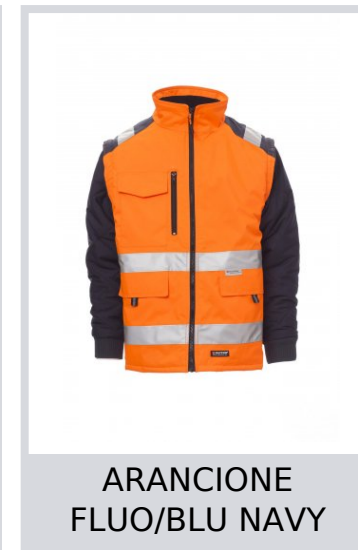

HIWAY

000346-0091

Giubbino bicolore in alta visibilità con bande 3M, maniche staccabili, zip in plastica con cursore in metallo, polsini elasticizzati, due tasche frontali, una tasca al petto con cerniera e portacellulare, interno: imbottito, colletto in pile, una tasca interna.

Composizione: 100% POLIESTERE

Aspetto: OXFORD 300D

Peso: 190 GR/MQ

Taglie: S-M-L-XL-XXL-3XL-4XL-5XL

Imballo: 1/5

MADE IN: MADE IN CHINA

HS CODE: 62102000

Colori

Guida alle taglie

International Sizes	XXS		XS		S		M		L		XL		XXL		3XL		4XL		5XL	
IT - DE	36	38	40	42	44	46	48	50	52	54	56	58	60	62	64	66	68	70	72	74
FR - ES	32	34	36	38	40	42	44	46	48	50	52	54	56	58	60	62	64	66	68	70
UK Top	29	30	31	33	34	36	38	39	41	42	44	46	47	48	50	52	53	55	56	58
UK Trousers	25	27	28	29	30	32	33	34	36	38	40	41	43	45	46	48	49	51	52	54
(G) - cm	37	37	38	38	39	39	40	40	41	41	42,5	42,5	44	44	45	45	46	46	47	47
(G) - in	14½	14½	15	15	15½	15½	15¾	15¾	16	16	16¾	16¾	17¼	17¼	17¾	17¾	18	18	18½	18½
(A) - cm	72	76	80	84	88	92	96	100	104	108	112	116	120	124	128	132	136	140	144	148
(A) - in	28	30	31	33	34	36	38	39	41	42	44	46	47	48	50	52	53	55	56	58
(B) - cm	64	68	72	74	76	80	84	88	92	96	100	104	108	112	116	120	124	128	132	136
(B) - in	25	27	28	29	30	32	33	34	36	38	40	41	43	45	46	48	49	51	52	54
(C) - cm	80	84	88	90	92	96	100	104	108	112	116	120	124	128	132	136	140	144	148	152
(C) - in	31	33	34	35	36	38	39	41	42	44	46	47	49	50	52	53	55	56	58	59
(D) - cm	82	82	84	84	85	85	86	86	87	87	88	88	88	88	88	88	89	89	89	89
(D) - in	32	32	33	33	33	33	33	33	34	34	34	34	34	34	34	34	35	35	35	35
(E) - cm	170/181				175/187				175/189											
(E) - in	67/71				69/73				69/75											

Istruzioni di lavaggio

Certificazioni