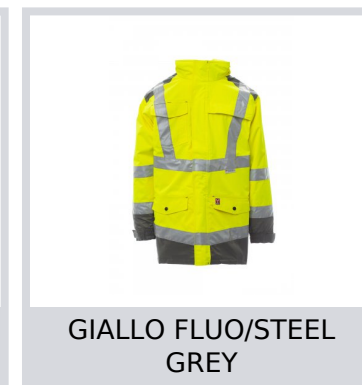

HISAFE

000441-0106

Parka bicolore quattro usi in alta visibilità con bande 3M, composto da: giacca esterna non imbottita, zip in plastica con cursore in metallo coperta da patta e velcro, cappuccio sagomato e coulisse staccabile e/o richiudibile nel colletto, polsino regolabile elasticizzato, 4 ampie tasche frontali di cui 2 con cerniera, una tasca al petto con porta penne e porta badge a scomparsa e una tasca con zip coperta, colletto in micropile, zip per agevolare stampe e ricami. Giubbino interno imbottito, maniche staccabili, zip in plastica con cursore in metallo, polsino elasticizzato, tre tasche frontali con patta e velcro, porta badge staccabile e richiudibile, una tasca con cerniera coperta, colletto e spalle in micropile, zip interna per agevolare stampe e ricami. Cuciture termonastrate.

Composizione: 100% POLIESTERE SPALMATO POLIURETANO

Aspetto: OXFORD 300D SPALMATO PU

Peso: 190 GR/MQ

Taglie: S-M-L-XL-XXL-3XL-4XL-5XL

Imballo: 1/5

MADE IN: MADE IN CHINA

HS CODE: 62014090

Colori