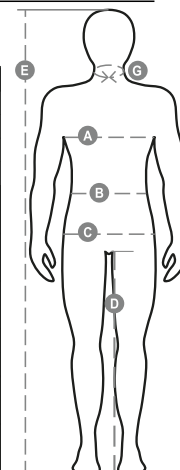

Certificazioni

International Sizes	XXS		XS		S		M		L		XL		XXL		3XL		4XL		5XL	
IT - DE	36	38	40	42	44	46	48	50	52	54	56	58	60	62	64	66	68	70	72	74
FR - ES	32	34	36	38	40	42	44	46	48	50	52	54	56	58	60	62	64	66	68	70
UK Top	29	30	31	33	34	36	38	39	41	42	44	46	47	48	50	52	53	55	56	58
UK Trousers	25	27	28	29	30	32	33	34	36	38	40	41	43	45	46	48	49	51	52	54
(G) - cm	37	37	38	38	39	39	40	40	41	41	42,5	42,5	44	44	45	45	46	46	47	47
(G) - in	14½	14½	15	15	15½	15½	15¾	15¾	16	16	16¾	16¾	17¼	17¼	17¾	17¾	18	18	18½	18½
(A) - cm	72	76	80	84	88	92	96	100	104	108	112	116	120	124	128	132	136	140	144	148
(A) - in	28	30	31	33	34	36	38	39	41	42	44	46	47	48	50	52	53	55	56	58
(B) - cm	64	68	72	74	76	80	84	88	92	96	100	104	108	112	116	120	124	128	132	136
(B) - in	25	27	28	29	30	32	33	34	36	38	40	41	43	45	46	48	49	51	52	54
(C) - cm	80	84	88	90	92	96	100	104	108	112	116	120	124	128	132	136	140	144	148	152
(C) - in	31	33	34	35	36	38	39	41	42	44	46	47	49	50	52	53	55	56	58	59
(D) - cm	82	82	84	84	85	85	86	86	87	87	88	88	88	88	88	88	89	89	89	89
(D) - in	32	32	33	33	33	33	33	33	34	34	34	34	34	34	34	34	35	35	35	35
(E) - cm					170/181				175/187				175/189							
(E) - in					67/71				69/73				69/75