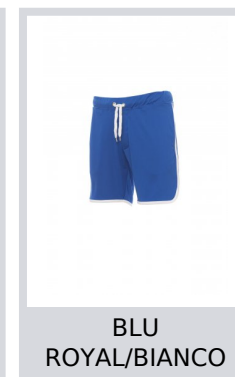

GAME

000162-0038

Bermuda unisex sportivo, coulisse in vita, patta con zip, due tasche laterali e profilo dei bordi a contrasto.

Composizione: 100% POLIESTERE

Aspetto: DRY-TECH

Peso: 155 GR/MQ

Taglie: XXS-XS-S-M-L-XL

Imballo: 1/60

MADE IN: MADE IN CHINA

HS CODE: 61034300

Colori

Guida alle taglie

International Sizes	XXS		XS		S		M		L		XL		XXL		3XL		4XL		5XL	
IT - DE	36	38	40	42	44	46	48	50	52	54	56	58	60	62	64	66	68	70	72	74
FR - ES	32	34	36	38	40	42	44	46	48	50	52	54	56	58	60	62	64	66	68	70
UK Top	29	30	31	33	34	36	38	39	41	42	44	46	47	48	50	52	53	55	56	58
UK Trousers	25	27	28	29	30	32	33	34	36	38	40	41	43	45	46	48	49	51	52	54
(G) - cm	37	37	38	38	39	39	40	40	41	41	42,5	42,5	44	44	45	45	46	46	47	47
(G) - in	14½	14½	15	15	15½	15½	15¾	15¾	16	16	16¾	16¾	17¼	17¼	17¾	17¾	18	18	18½	18½
(A) - cm	72	76	80	84	88	92	96	100	104	108	112	116	120	124	128	132	136	140	144	148
(A) - in	28	30	31	33	34	36	38	39	41	42	44	46	47	48	50	52	53	55	56	58
(B) - cm	64	68	72	74	76	80	84	88	92	96	100	104	108	112	116	120	124	128	132	136
(B) - in	25	27	28	29	30	32	33	34	36	38	40	41	43	45	46	48	49	51	52	54
(C) - cm	80	84	88	90	92	96	100	104	108	112	116	120	124	128	132	136	140	144	148	152
(C) - in	31	33	34	35	36	38	39	41	42	44	46	47	49	50	52	53	55	56	58	59
(D) - cm	82	82	84	84	85	85	86	86	87	87	88	88	88	88	88	88	89	89	89	89
(D) - in	32	32	33	33	33	33	33	33	34	34	34	34	34	34	34	34	35	35	35	35
(E) - cm	170/181				175/187				175/189											
(E) - in	67/71				69/73				69/75											

Istruzioni di lavaggio

Certificazioni