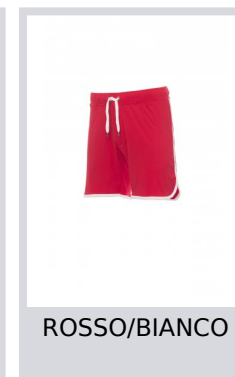

GAME

000162-0038

Bermuda unisex sportivo, coulisse in vita, patta con zip, due tasche laterali e profilo dei bordi a contrasto.

Composizione: 100% POLIESTERE

Aspetto: DRY-TECH

Peso: 155 GR/MQ

Taglie: XXS-XS-S-M-L-XL

Imballo: 1/60

MADE IN: MADE IN CHINA

HS CODE: 61034300

Colori

Guida alle taglie

International Sizes	XXS		XS		S		M		L		XL		XXL		3XL		4XL		5XL	
IT - DE	36	38	40	42	44	46	48	50	52	54	56	58	60	62	64	66	68	70	72	74
FR - ES	32	34	36	38	40	42	44	46	48	50	52	54	56	58	60	62	64	66	68	70
UK Top	29	30	31	33	34	36	38	39	41	42	44	46	47	48	50	52	53	55	56	58
UK Trousers	25	27	28	29	30	32	33	34	36	38	40	41	43	45	46	48	49	51	52	54
(G) - cm	37	37	38	38	39	39	40	40	41	41	42,5	42,5	44	44	45	45	46	46	47	47
(G) - in	14½	14½	15	15	15½	15½	15¾	15¾	16	16	16¾	16¾	17¼	17¼	17¾	17¾	18	18	18½	18½
(A) - cm	72	76	80	84	88	92	96	100	104	108	112	116	120	124	128	132	136	140	144	148
(A) - in	28	30	31	33	34	36	38	39	41	42	44	46	47	48	50	52	53	55	56	58
(B) - cm	64	68	72	74	76	80	84	88	92	96	100	104	108	112	116	120	124	128	132	136
(B) - in	25	27	28	29	30	32	33	34	36	38	40	41	43	45	46	48	49	51	52	54
(C) - cm	80	84	88	90	92	96	100	104	108	112	116	120	124	128	132	136	140	144	148	152
(C) - in	31	33	34	35	36	38	39	41	42	44	46	47	49	50	52	53	55	56	58	59
(D) - cm	82	82	84	84	85	85	86	86	87	87	88	88	88	88	88	88	89	89	89	89
(D) - in	32	32	33	33	33	33	33	33	34	34	34	34	34	34	34	34	35	35	35	35
(E) - cm	170/181				175/187				175/189											
(E) - in	67/71				69/73				69/75											

Istruzioni di lavaggio

Certificazioni