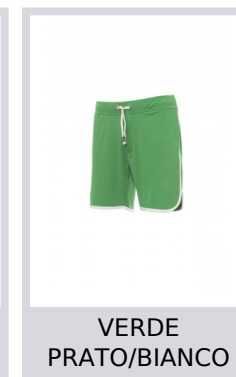

GAME

000162-0038

Bermuda unisex sportivo, coulisse in vita, patta con zip, due tasche laterali e profilo dei bordi a contrasto.

Composizione: 100% POLIESTERE

Aspetto: DRY-TECH

Peso: 155 GR/MQ

Taglie: XXS-XS-S-M-L-XL

Imballo: 1/60

MADE IN: MADE IN CHINA

HS CODE: 61034300

Colori

Guida alle taglie

International Sizes	XXS		XS		S		M		L		XL		XXL		3XL		4XL		5XL	
IT - DE	36	38	40	42	44	46	48	50	52	54	56	58	60	62	64	66	68	70	72	74
FR - ES	32	34	36	38	40	42	44	46	48	50	52	54	56	58	60	62	64	66	68	70
UK Top	29	30	31	33	34	36	38	39	41	42	44	46	47	48	50	52	53	55	56	58
UK Trousers	25	27	28	29	30	32	33	34	36	38	40	41	43	45	46	48	49	51	52	54
(G) - cm	37	37	38	38	39	39	40	40	41	41	42,5	42,5	44	44	45	45	46	46	47	47
(G) - in	14½	14½	15	15	15½	15½	15¾	15¾	16	16	16¾	16¾	17¼	17¼	17¾	17¾	18	18	18½	18½
(A) - cm	72	76	80	84	88	92	96	100	104	108	112	116	120	124	128	132	136	140	144	148
(A) - in	28	30	31	33	34	36	38	39	41	42	44	46	47	48	50	52	53	55	56	58
(B) - cm	64	68	72	74	76	80	84	88	92	96	100	104	108	112	116	120	124	128	132	136
(B) - in	25	27	28	29	30	32	33	34	36	38	40	41	43	45	46	48	49	51	52	54
(C) - cm	80	84	88	90	92	96	100	104	108	112	116	120	124	128	132	136	140	144	148	152
(C) - in	31	33	34	35	36	38	39	41	42	44	46	47	49	50	52	53	55	56	58	59
(D) - cm	82	82	84	84	85	85	86	86	87	87	88	88	88	88	88	88	89	89	89	89
(D) - in	32	32	33	33	33	33	33	33	34	34	34	34	34	34	34	34	35	35	35	35
(E) - cm	170/181				175/187				175/189											
(E) - in	67/71				69/73				69/75											

Istruzioni di lavaggio

Certificazioni