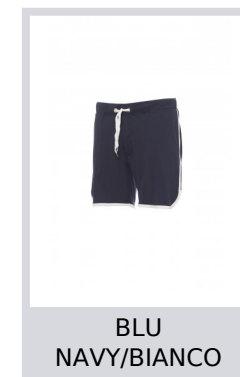

GAME

000162-0038

Bermuda unisex sportivo, coulisse in vita, patta con zip, due tasche laterali e profilo dei bordi a contrasto.

Composizione: 100% POLIESTERE

Aspetto: DRY-TECH

Peso: 155 GR/MQ

Taglie: XXS-XS-S-M-L-XL

Imballo: 1/60

MADE IN: MADE IN CHINA

HS CODE: 61034300

Colori

Guida alle taglie

International Sizes	XXS		XS		S		M		L		XL		XXL		3XL		4XL		5XL	
IT - DE	36	38	40	42	44	46	48	50	52	54	56	58	60	62	64	66	68	70	72	74
FR - ES	32	34	36	38	40	42	44	46	48	50	52	54	56	58	60	62	64	66	68	70
UK Top	29	30	31	33	34	36	38	39	41	42	44	46	47	48	50	52	53	55	56	58
UK Trousers	25	27	28	29	30	32	33	34	36	38	40	41	43	45	46	48	49	51	52	54
(G) - cm	37	37	38	38	39	39	40	40	41	41	42,5	42,5	44	44	45	45	46	46	47	47
(G) - in	14½	14½	15	15	15½	15½	15¾	15¾	16	16	16¾	16¾	17¼	17¼	17¾	17¾	18	18	18½	18½
(A) - cm	72	76	80	84	88	92	96	100	104	108	112	116	120	124	128	132	136	140	144	148
(A) - in	28	30	31	33	34	36	38	39	41	42	44	46	47	48	50	52	53	55	56	58
(B) - cm	64	68	72	74	76	80	84	88	92	96	100	104	108	112	116	120	124	128	132	136
(B) - in	25	27	28	29	30	32	33	34	36	38	40	41	43	45	46	48	49	51	52	54
(C) - cm	80	84	88	90	92	96	100	104	108	112	116	120	124	128	132	136	140	144	148	152
(C) - in	31	33	34	35	36	38	39	41	42	44	46	47	49	50	52	53	55	56	58	59
(D) - cm	82	82	84	84	85	85	86	86	87	87	88	88	88	88	88	88	89	89	89	89
(D) - in	32	32	33	33	33	33	33	33	34	34	34	34	34	34	34	34	35	35	35	35
(E) - cm	170/181				175/187				175/189											
(E) - in	67/71				69/73				69/75											

Istruzioni di lavaggio

Certificazioni