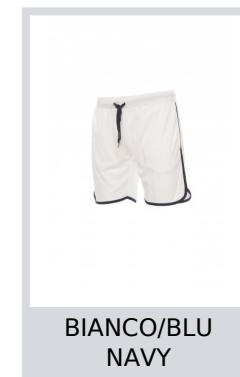

GAME

000162-0038

Bermuda unisex sportivo, coulisse in vita, patta con zip, due tasche laterali e profilo dei bordi a contrasto.

Composizione: 100% POLIESTERE

Aspetto: DRY-TECH

Peso: 155 GR/MQ

Taglie: XXS-XS-S-M-L-XL

Imballo: 1/60

MADE IN: MADE IN CHINA

HS CODE: 61034300

Colori

Guida alle taglie

International Sizes	XXS		XS		S		M		L		XL		XXL		3XL		4XL		5XL	
IT - DE	36	38	40	42	44	46	48	50	52	54	56	58	60	62	64	66	68	70	72	74
FR - ES	32	34	36	38	40	42	44	46	48	50	52	54	56	58	60	62	64	66	68	70
UK Top	29	30	31	33	34	36	38	39	41	42	44	46	47	48	50	52	53	55	56	58
UK Trousers	25	27	28	29	30	32	33	34	36	38	40	41	43	45	46	48	49	51	52	54
(G) - cm	37	37	38	38	39	39	40	40	41	41	42,5	42,5	44	44	45	45	46	46	47	47
(G) - in	14½	14½	15	15	15½	15½	15¾	15¾	16	16	16¾	16¾	17¼	17¼	17¾	17¾	18	18	18½	18½
(A) - cm	72	76	80	84	88	92	96	100	104	108	112	116	120	124	128	132	136	140	144	148
(A) - in	28	30	31	33	34	36	38	39	41	42	44	46	47	48	50	52	53	55	56	58
(B) - cm	64	68	72	74	76	80	84	88	92	96	100	104	108	112	116	120	124	128	132	136
(B) - in	25	27	28	29	30	32	33	34	36	38	40	41	43	45	46	48	49	51	52	54
(C) - cm	80	84	88	90	92	96	100	104	108	112	116	120	124	128	132	136	140	144	148	152
(C) - in	31	33	34	35	36	38	39	41	42	44	46	47	49	50	52	53	55	56	58	59
(D) - cm	82	82	84	84	85	85	86	86	87	87	88	88	88	88	88	88	89	89	89	89
(D) - in	32	32	33	33	33	33	33	33	34	34	34	34	34	34	34	34	35	35	35	35
(E) - cm	170/181				175/187				175/189											
(E) - in	67/71				69/73				69/75											

Istruzioni di lavaggio

Certificazioni