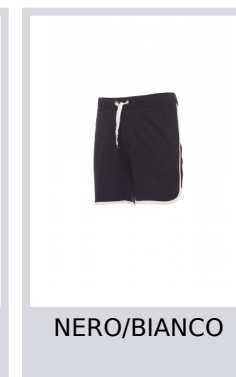

GAME

000162-0038

Bermuda unisex sportivo, coulisse in vita, patta con zip, due tasche laterali e profilo dei bordi a contrasto.

Composizione: 100% POLIESTERE

Aspetto: DRY-TECH

Peso: 155 GR/MQ

Taglie: XXS-XS-S-M-L-XL

Imballo: 1/60

MADE IN: MADE IN CHINA

HS CODE: 61034300

Colori

Guida alle taglie

International Sizes	XXS		XS		S		M		L		XL		XXL		3XL		4XL		5XL	
IT - DE	36	38	40	42	44	46	48	50	52	54	56	58	60	62	64	66	68	70	72	74
FR - ES	32	34	36	38	40	42	44	46	48	50	52	54	56	58	60	62	64	66	68	70
UK Top	29	30	31	33	34	36	38	39	41	42	44	46	47	48	50	52	53	55	56	58
UK Trousers	25	27	28	29	30	32	33	34	36	38	40	41	43	45	46	48	49	51	52	54
(G) - cm	37	37	38	38	39	39	40	40	41	41	42,5	42,5	44	44	45	45	46	46	47	47
(G) - in	14½	14½	15	15	15½	15½	15¾	15¾	16	16	16¾	16¾	17¼	17¼	17¾	17¾	18	18	18½	18½
(A) - cm	72	76	80	84	88	92	96	100	104	108	112	116	120	124	128	132	136	140	144	148
(A) - in	28	30	31	33	34	36	38	39	41	42	44	46	47	48	50	52	53	55	56	58
(B) - cm	64	68	72	74	76	80	84	88	92	96	100	104	108	112	116	120	124	128	132	136
(B) - in	25	27	28	29	30	32	33	34	36	38	40	41	43	45	46	48	49	51	52	54
(C) - cm	80	84	88	90	92	96	100	104	108	112	116	120	124	128	132	136	140	144	148	152
(C) - in	31	33	34	35	36	38	39	41	42	44	46	47	49	50	52	53	55	56	58	59
(D) - cm	82	82	84	84	85	85	86	86	87	87	88	88	88	88	88	88	89	89	89	89
(D) - in	32	32	33	33	33	33	33	33	34	34	34	34	34	34	34	34	35	35	35	35
(E) - cm	170/181				175/187				175/189											
(E) - in	67/71				69/73				69/75											

Istruzioni di lavaggio

Certificazioni