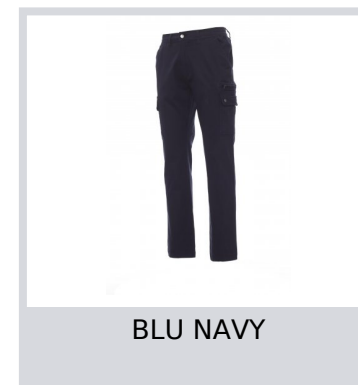

# FOREST STRETCH

001198-0376

Pantalone uomo, stretch, multistagione, elastici laterali e passanti in vita, chiusura con zip e bottone in metallo, due tasche anteriori a taglio classico, due tasche laterali con patta e bottoni automatici, una tasca con zip lato sinistro, un porta metro a scomparsa lato destro, due tasche posteriori a filo con asola e bottone.

**Composizione:** 98% COTONE + 2% ELASTAN

**Aspetto:** TWILL STRETCH

**Peso:** 300 GR/MQ

**Taglie:** 42-44-46-48-50-52-54-56/58-60/62-64/66-68/70-72/74

**Imballo:** 1/20

**MADE IN:** MADE IN BANGLADESH MADE IN PAKISTAN

## Colori

BLU NAVY

SMOKE

NERO