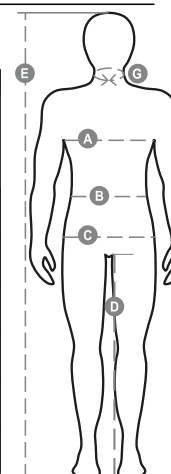

# FOREST STRETCH

001198-0376

Pantalone uomo, stretch, multistagione, elastici laterali e passanti in vita, chiusura con zip e bottone in metallo, due tasche anteriori a taglio classico, due tasche laterali con patta e bottoni automatici, una tasca con zip lato sinistro, un porta metro a scomparsa lato destro, due tasche posteriori a filo con asola e bottone.

**Composizione:** 98% COTONE + 2% ELASTAN

**Aspetto:** TWILL STRETCH

**Peso:** 300 GR/MQ

**Taglie:** 42-44-46-48-50-52-54-56/58-60/62-64/66-68/70-72/74

**Imballo:** 1/20

**MADE IN:** MADE IN BANGLADESH MADE IN PAKISTAN

## Guida alle taglie

International Sizes	XXS		XS		S		M		L		XL		XXL		3XL		4XL		5XL	
IT - DE	36	38	40	42	44	46	48	50	52	54	56	58	60	62	64	66	68	70	72	74
FR - ES	32	34	36	38	40	42	44	46	48	50	52	54	56	58	60	62	64	66	68	70
UK Top	29	30	31	33	34	36	38	39	41	42	44	46	47	48	50	52	53	55	56	58
UK Trousers	25	27	28	29	30	32	33	34	36	38	40	41	43	45	46	48	49	51	52	54
<b>(G) - cm</b>	37	37	38	38	39	39	40	40	41	41	42,5	42,5	44	44	45	45	46	46	47	47
<b>(G) - in</b>	14½	14½	15	15	15½	15½	15¾	15¾	16	16	16¾	16¾	17¼	17¼	17¾	17¾	18	18	18½	18½
<b>(A) - cm</b>	72	76	80	84	88	92	96	100	104	108	112	116	120	124	128	132	136	140	144	148
<b>(A) - in</b>	28	30	31	33	34	36	38	39	41	42	44	46	47	48	50	52	53	55	56	58
<b>(B) - cm</b>	64	68	72	74	76	80	84	88	92	96	100	104	108	112	116	120	124	128	132	136
<b>(B) - in</b>	25	27	28	29	30	32	33	34	36	38	40	41	43	45	46	48	49	51	52	54
<b>(C) - cm</b>	80	84	88	90	92	96	100	104	108	112	116	120	124	128	132	136	140	144	148	152
<b>(C) - in</b>	31	33	34	35	36	38	39	41	42	44	46	47	49	50	52	53	55	56	58	59
<b>(D) - cm</b>	82	82	84	84	85	85	86	86	87	87	88	88	88	88	88	88	89	89	89	89
<b>(D) - in</b>	32	32	33	33	33	33	33	33	34	34	34	34	34	34	34	34	35	35	35	35
<b>(E) - cm</b>	170/181				175/187				175/189											
<b>(E) - in</b>	67/71				69/73				69/75											