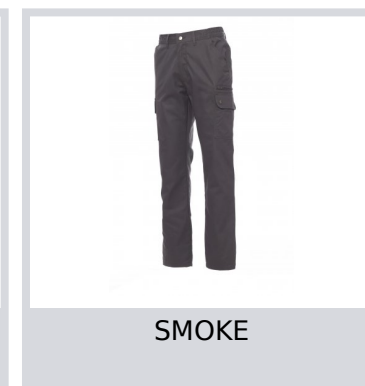

# FOREST POLAR

001114-0066

Pantalone uomo, invernale, foderato con flanella in poliestere (peso 110 g/m<sup>2</sup>), elastici laterali e passanti in vita, chiusura con zip e bottone in metallo, due tasche anteriori a taglio classico, due tasche laterali con patta e bottoni automatici, una tasca con zip lato sinistro, un porta metro a scomparsa lato destro, due tasche posteriori a filo con asola e bottone.

**Composizione:** 100% COTONE

**Aspetto:** TWILL

**Peso:** 280 GR/MQ

**Taglie:** XS-S-M-L-XL-XXL-3XL-4XL-5XL

**Imballo:** 1/20

**MADE IN:** MADE IN BANGLADESH MADE IN PAKISTAN

**HS CODE:** 62034211

## Colori

BLU NAVY

SMOKE

NERO