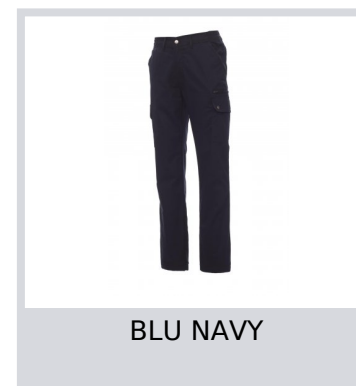

# FOREST POLAR

001114-0066

Pantalone uomo, invernale, foderato con flanella in poliestere (peso 110 g/m<sup>2</sup>), elastici laterali e passanti in vita, chiusura con zip e bottone in metallo, due tasche anteriori a taglio classico, due tasche laterali con patta e bottoni automatici, una tasca con zip lato sinistro, un porta metro a scomparsa lato destro, due tasche posteriori a filo con asola e bottone.

**Composizione:** 100% COTONE

**Aspetto:** TWILL

**Peso:** 280 GR/MQ

**Taglie:** XS-S-M-L-XL-XXL-3XL-4XL-5XL

**Imballo:** 1/20

**MADE IN:** MADE IN BANGLADESH MADE IN PAKISTAN

**HS CODE:** 62034211

## Colori

BLU NAVY

SMOKE

NERO