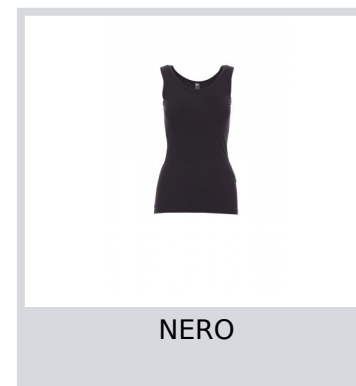

FLEXTOP

000117-0040

Canotta sfiancata da donna con girocollo ampio, colletto e bordo manica da 1 cm.

Composizione: 95% COTONE + 5% ELASTAN

Aspetto: STRETCH JERSEY

Peso: 175 GR/MQ

Taglie: S-M-L-XL

Imballo: 1/100

MADE IN: MADE IN BANGLADESH MADE IN CHINA

HS CODE: 61091000

Colori

Istruzioni di lavaggio

Certificazioni

Guida alle taglie

International Sizes	XS		S		M		L		XL		XXL		3XL	
IT	34	36	38	40	42	44	46	48	50	52	54	56	58	60
FR - ES	30	32	34	36	38	40	42	44	46	48	50	52	54	56
DE	28	30	32	34	36	38	40	42	44	46	48	50	52	54
UK	2	4	6	8	10	12	14	16	18	20	22	24	26	28
(G) - cm	36	36	37	37	38,5	38,5	39,5	39,5	41	41	42	42	43	43
(G) - in	14	14	14½	14½	15	15	15½	15½	16	16	16½	16½	17	17
(A) - cm	72	76	80	84	88	92	96	100	104	108	112	116	120	124
(A) - in	28	30	31	33	35	36	37	39	41	42	44	45	47	48
(B) - cm	54	58	62	66	70	74	76	80	84	88	92	96	100	104
(B) - in	21	23	24	26	27	29	30	31	33	35	36	38	39	41
(C) - cm	80	84	88	92	96	100	104	108	112	116	120	124	128	132
(C) - in	31	33	35	36	38	39	41	42	44	45	47	48	50	51
(D) - cm	81	81	82	82	82	82	83	83	84	84	84	84	85	85
(D) - in	32	32	32	32	32	32	32	32	33	33	33	33	34	34
(E) - cm	160/175						168/185							
(E) - in	63/69						66/73							