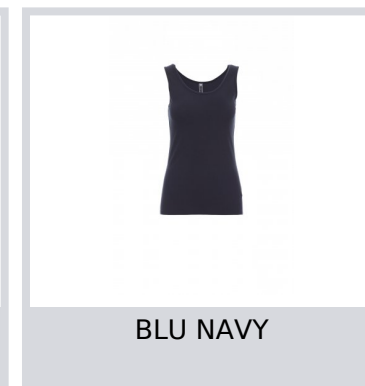

FLEXTOP

000117-0040

Canotta sfiancata da donna con girocollo ampio, colletto e bordo manica da 1 cm.

Composizione: 95% COTONE + 5% ELASTAN

Aspetto: STRETCH JERSEY

Peso: 175 GR/MQ

Taglie: S-M-L-XL

Imballo: 1/100

MADE IN: MADE IN BANGLADESH MADE IN CHINA

HS CODE: 61091000

Colori

Istruzioni di lavaggio

Certificazioni

Guida alle taglie

International Sizes	XS		S		M		L		XL		XXL		3XL	
IT	34	36	38	40	42	44	46	48	50	52	54	56	58	60
FR - ES	30	32	34	36	38	40	42	44	46	48	50	52	54	56
DE	28	30	32	34	36	38	40	42	44	46	48	50	52	54
UK	2	4	6	8	10	12	14	16	18	20	22	24	26	28
(G) - cm	36	36	37	37	38,5	38,5	39,5	39,5	41	41	42	42	43	43
(G) - in	14	14	14½	14½	15	15	15½	15½	16	16	16½	16½	17	17
(A) - cm	72	76	80	84	88	92	96	100	104	108	112	116	120	124
(A) - in	28	30	31	33	35	36	37	39	41	42	44	45	47	48
(B) - cm	54	58	62	66	70	74	76	80	84	88	92	96	100	104
(B) - in	21	23	24	26	27	29	30	31	33	35	36	38	39	41
(C) - cm	80	84	88	92	96	100	104	108	112	116	120	124	128	132
(C) - in	31	33	35	36	38	39	41	42	44	45	47	48	50	51
(D) - cm	81	81	82	82	82	82	83	83	84	84	84	84	85	85
(D) - in	32	32	32	32	32	32	32	32	33	33	33	33	34	34
(E) - cm	160/175						168/185							
(E) - in	63/69						66/73							