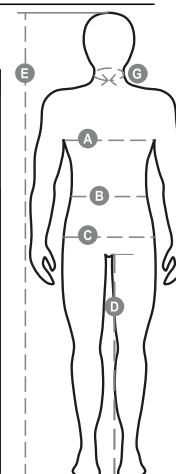

FIGHTER 2.0

001012-0051

Giubbino da uomo, maniche staccabili, zip 8 mm in plastica con cursore in metallo con patta e bottoni in plastica, retro sagomato e con cappuccio richiudibile nel colletto, due tasche esterne LOCK SYSTEM e due con zip, inclinazione delle tasche per agevolare l'ingresso della mano, una tasca al petto porta smartphone e anella porta badge, bande riflettenti sulla tasca e schiena. Interno: imbottito, pile in contrasto su schiena e collo, una tasca, zip interna per agevolare stampe e ricami.

Composizione: 100% POLIESTERE

Aspetto: PONGEE RIPSTOP 240T

Peso: 200 GR/MQ

Taglie: XS-S-M-L-XL-XXL-3XL-4XL-5XL

Imballo: 1/5

MADE IN: MADE IN CHINA

HS CODE: 62014090

Colori

Guida alle taglie

Istruzioni di lavaggio

Certificazioni

International Sizes	XXS		XS		S		M		L		XL		XXL		3XL		4XL		5XL	
IT - DE	36	38	40	42	44	46	48	50	52	54	56	58	60	62	64	66	68	70	72	74
FR - ES	32	34	36	38	40	42	44	46	48	50	52	54	56	58	60	62	64	66	68	70
UK Top	29	30	31	33	34	36	38	39	41	42	44	46	47	48	50	52	53	55	56	58
UK Trousers	25	27	28	29	30	32	33	34	36	38	40	41	43	45	46	48	49	51	52	54
(G) - cm	37	37	38	38	39	39	40	40	41	41	42,5	42,5	44	44	45	45	46	46	47	47
(G) - in	14½	14½	15	15	15½	15½	15¾	15¾	16	16	16¾	16¾	17¼	17¼	17¾	17¾	18	18	18½	18½
(A) - cm	72	76	80	84	88	92	96	100	104	108	112	116	120	124	128	132	136	140	144	148
(A) - in	28	30	31	33	34	36	38	39	41	42	44	46	47	48	50	52	53	55	56	58
(B) - cm	64	68	72	74	76	80	84	88	92	96	100	104	108	112	116	120	124	128	132	136
(B) - in	25	27	28	29	30	32	33	34	36	38	40	41	43	45	46	48	49	51	52	54
(C) - cm	80	84	88	90	92	96	100	104	108	112	116	120	124	128	132	136	140	144	148	152
(C) - in	31	33	34	35	36	38	39	41	42	44	46	47	49	50	52	53	55	56	58	59
(D) - cm	82	82	84	84	85	85	86	86	87	87	88	88	88	88	88	88	89	89	89	89
(D) - in	32	32	33	33	33	33	33	33	34	34	34	34	34	34	34	34	35	35	35	35
(E) - cm	170/181				175/187				175/189											
(E) - in	67/71				69/73				69/75											