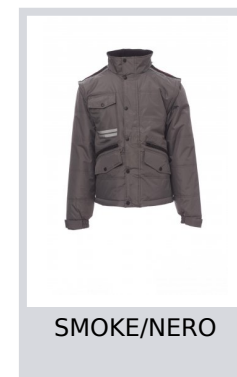

FIGHTER 2.0

001012-0051

Giubbino da uomo, maniche staccabili, zip 8 mm in plastica con cursore in metallo con patta e bottoni in plastica, retro sagomato e con cappuccio richiudibile nel colletto, due tasche esterne LOCK SYSTEM e due con zip, inclinazione delle tasche per agevolare l'ingresso della mano, una tasca al petto porta smartphone e anella porta badge, bande riflettenti sulla tasca e schiena. Interno: imbottito, pile in contrasto su schiena e collo, una tasca, zip interna per agevolare stampe e ricami.

Composizione: 100% POLIESTERE

Aspetto: PONGEE RIPSTOP 240T

Peso: 200 GR/MQ

Taglie: XS-S-M-L-XL-XXL-3XL-4XL-5XL

Imballo: 1/5

MADE IN: MADE IN CHINA

HS CODE: 62014090

Colori