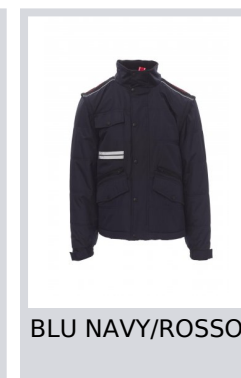

FIGHTER 2.0

001012-0051

Giubbino da uomo, maniche staccabili, zip 8 mm in plastica con cursore in metallo con patta e bottoni in plastica, retro sagomato e con cappuccio richiudibile nel colletto, due tasche esterne LOCK SYSTEM e due con zip, inclinazione delle tasche per agevolare l'ingresso della mano, una tasca al petto porta smartphone e anella porta badge, bande riflettenti sulla tasca e schiena. Interno: imbottito, pile in contrasto su schiena e collo, una tasca, zip interna per agevolare stampe e ricami.

Composizione: 100% POLIESTERE

Aspetto: PONGEE RIPSTOP 240T

Peso: 200 GR/MQ

Taglie: XS-S-M-L-XL-XXL-3XL-4XL-5XL

Imballo: 1/5

MADE IN: MADE IN CHINA

HS CODE: 62014090

Colori