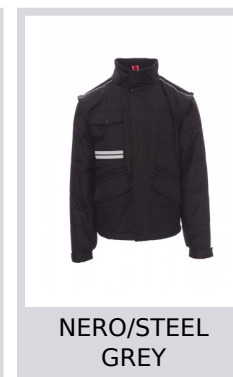

FIGHTER 2.0

001012-0051

Giubbino da uomo, maniche staccabili, zip 8 mm in plastica con cursore in metallo con patta e bottoni in plastica, retro sagomato e con cappuccio richiudibile nel colletto, due tasche esterne LOCK SYSTEM e due con zip, inclinazione delle tasche per agevolare l'ingresso della mano, una tasca al petto porta smartphone e anella porta badge, bande riflettenti sulla tasca e schiena. Interno: imbottito, pile in contrasto su schiena e collo, una tasca, zip interna per agevolare stampe e ricami.

Composizione: 100% POLIESTERE

Aspetto: PONGEE RIPSTOP 240T

Peso: 200 GR/MQ

Taglie: XS-S-M-L-XL-XXL-3XL-4XL-5XL

Imballo: 1/5

MADE IN: MADE IN CHINA

HS CODE: 62014090

Colori