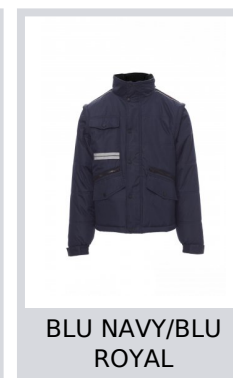

FIGHTER 2.0

001012-0051

Giubbino da uomo, maniche staccabili, zip 8 mm in plastica con cursore in metallo con patta e bottoni in plastica, retro sagomato e con cappuccio richiudibile nel colletto, due tasche esterne LOCK SYSTEM e due con zip, inclinazione delle tasche per agevolare l'ingresso della mano, una tasca al petto porta smartphone e anella porta badge, bande riflettenti sulla tasca e schiena. Interno: imbottito, pile in contrasto su schiena e collo, una tasca, zip interna per agevolare stampe e ricami.

Composizione: 100% POLIESTERE

Aspetto: PONGEE RIPSTOP 240T

Peso: 200 GR/MQ

Taglie: XS-S-M-L-XL-XXL-3XL-4XL-5XL

Imballo: 1/5

MADE IN: MADE IN CHINA

HS CODE: 62014090

Colori