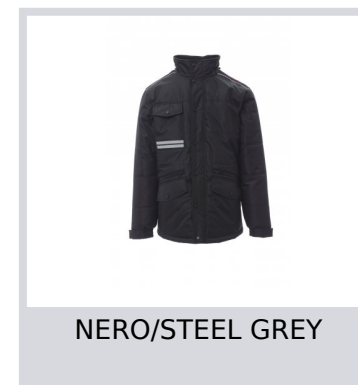

NERO/STEEL GREY