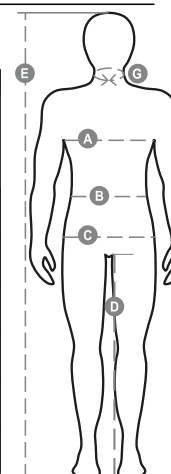

FIGHTER FX MID

001430-0051

Giubbino a 3/4 da uomo, zip 8 mm in plastica con cursore in metallo con patta e bottoni in plastica, retro sagomato e con cappuccio richiudibile nel colletto, due tasche esterne LOCK SYSTEM e due con zip, inclinazione delle tasche per agevolare l'ingresso della mano, una tasca al petto porta smartphone e anella porta badge, bande riflettenti sulla tasca e schiena. Interno: imbottito, pile in contrasto su schiena e collo, una tasca, zip interna per agevolare stampe e ricami.

Composizione: 100% POLIESTERE

Aspetto: PONGEE RIPSTOP 240T

Peso: 200 GR/MQ

Taglie: XS-S-M-L-XL-XXL-3XL-4XL-5XL

Imballo: 1/5

MADE IN: MADE IN CHINA

HS CODE: 62014090

Colori

BLU NAVY/BLU ROYAL

SMOKE/NERO

NERO/STEEL GREY

Istruzioni di lavaggio

Certificazioni

Guida alle taglie

International Sizes	XXS		XS		S		M		L		XL		XXL		3XL		4XL		5XL	
IT - DE	36	38	40	42	44	46	48	50	52	54	56	58	60	62	64	66	68	70	72	74
FR - ES	32	34	36	38	40	42	44	46	48	50	52	54	56	58	60	62	64	66	68	70
UK Top	29	30	31	33	34	36	38	39	41	42	44	46	47	48	50	52	53	55	56	58
UK Trousers	25	27	28	29	30	32	33	34	36	38	40	41	43	45	46	48	49	51	52	54
(G) - cm	37	37	38	38	39	39	40	40	41	41	42,5	42,5	44	44	45	45	46	46	47	47
(G) - in	14½	14½	15	15	15½	15½	15¾	15¾	16	16	16¾	16¾	17¼	17¼	17¾	17¾	18	18	18½	18½
(A) - cm	72	76	80	84	88	92	96	100	104	108	112	116	120	124	128	132	136	140	144	148
(A) - in	28	30	31	33	34	36	38	39	41	42	44	46	47	48	50	52	53	55	56	58
(B) - cm	64	68	72	74	76	80	84	88	92	96	100	104	108	112	116	120	124	128	132	136
(B) - in	25	27	28	29	30	32	33	34	36	38	40	41	43	45	46	48	49	51	52	54
(C) - cm	80	84	88	90	92	96	100	104	108	112	116	120	124	128	132	136	140	144	148	152
(C) - in	31	33	34	35	36	38	39	41	42	44	46	47	49	50	52	53	55	56	58	59
(D) - cm	82	82	84	84	85	85	86	86	87	87	88	88	88	88	88	88	89	89	89	89
(D) - in	32	32	33	33	33	33	33	33	34	34	34	34	34	34	34	34	35	35	35	35
(E) - cm					170/181				175/187				175/189							
(E) - in					67/71				69/73				69/75							