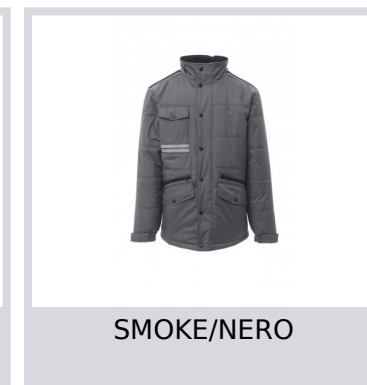

FIGHTER FX MID

001430-0051

Giubbino a 3/4 da uomo, zip 8 mm in plastica con cursore in metallo con patta e bottoni in plastica, retro sagomato e con cappuccio richiudibile nel colletto, due tasche esterne LOCK SYSTEM e due con zip, inclinazione delle tasche per agevolare l'ingresso della mano, una tasca al petto porta smartphone e anella porta badge, bande riflettenti sulla tasca e schiena. Interno: imbottito, pile in contrasto su schiena e collo, una tasca, zip interna per agevolare stampe e ricami.

Composizione: 100% POLIESTERE

Aspetto: PONGEE RIPSTOP 240T

Peso: 200 GR/MQ

Taglie: XS-S-M-L-XL-XXL-3XL-4XL-5XL

Imballo: 1/5

MADE IN: MADE IN CHINA

HS CODE: 62014090

Colori

BLU NAVY/BLU ROYAL

SMOKE/NERO

NERO/STEEL GREY

Istruzioni di lavaggio

Certificazioni

Guida alle taglie

International Sizes	XXS		XS		S		M		L		XL		XXL		3XL		4XL		5XL	
IT - DE	36	38	40	42	44	46	48	50	52	54	56	58	60	62	64	66	68	70	72	74
FR - ES	32	34	36	38	40	42	44	46	48	50	52	54	56	58	60	62	64	66	68	70
UK Top	29	30	31	33	34	36	38	39	41	42	44	46	47	48	50	52	53	55	56	58
UK Trousers	25	27	28	29	30	32	33	34	36	38	40	41	43	45	46	48	49	51	52	54
(G) - cm	37	37	38	38	39	39	40	40	41	41	42,5	42,5	44	44	45	45	46	46	47	47
(G) - in	14½	14½	15	15	15½	15½	15¾	15¾	16	16	16¾	16¾	17¼	17¼	17¾	17¾	18	18	18½	18½
(A) - cm	72	76	80	84	88	92	96	100	104	108	112	116	120	124	128	132	136	140	144	148
(A) - in	28	30	31	33	34	36	38	39	41	42	44	46	47	48	50	52	53	55	56	58
(B) - cm	64	68	72	74	76	80	84	88	92	96	100	104	108	112	116	120	124	128	132	136
(B) - in	25	27	28	29	30	32	33	34	36	38	40	41	43	45	46	48	49	51	52	54
(C) - cm	80	84	88	90	92	96	100	104	108	112	116	120	124	128	132	136	140	144	148	152
(C) - in	31	33	34	35	36	38	39	41	42	44	46	47	49	50	52	53	55	56	58	59
(D) - cm	82	82	84	84	85	85	86	86	87	87	88	88	88	88	88	88	89	89	89	89
(D) - in	32	32	33	33	33	33	33	33	34	34	34	34	34	34	34	34	35	35	35	35
(E) - cm					170/181				175/187				175/189							
(E) - in					67/71				69/73				69/75							