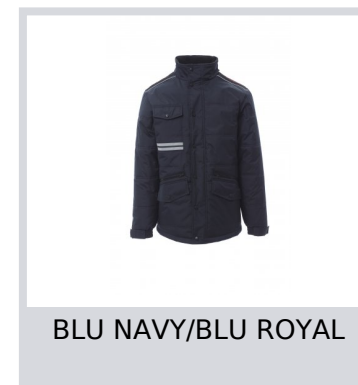

FIGHTER FX MID

001430-0051

Giubbino a 3/4 da uomo, zip 8 mm in plastica con cursore in metallo con patta e bottoni in plastica, retro sagomato e con cappuccio richiudibile nel colletto, due tasche esterne LOCK SYSTEM e due con zip, inclinazione delle tasche per agevolare l'ingresso della mano, una tasca al petto porta smartphone e anella porta badge, bande riflettenti sulla tasca e schiena. Interno: imbottito, pile in contrasto su schiena e collo, una tasca, zip interna per agevolare stampe e ricami.

Composizione: 100% POLIESTERE

Aspetto: PONGEE RIPSTOP 240T

Peso: 200 GR/MQ

Taglie: XS-S-M-L-XL-XXL-3XL-4XL-5XL

Imballo: 1/5

MADE IN: MADE IN CHINA

HS CODE: 62014090

Colori