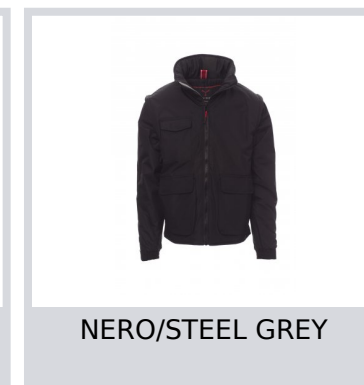

ESCAPE

000872-0051

Giubbino da uomo, maniche staccabili, zip 8 mm in plastica con cursore in metallo, cappuccio richiudibile nel colletto, elastico e stringi polsi, due ampie tasche frontali LOCK SYSTEM, due tasche laterali, porta smartphone al petto. Interno: imbottito, zip per agevolare stampe e ricami.

Composizione: 100% POLIESTERE

Aspetto: PONGEE RIPSTOP 240T

Peso: 200 GR/MQ

Taglie: XXS-XS-S-M-L-XL-XXL-3XL-4XL-5XL

Imballo: 1/5

MADE IN: MADE IN CHINA

HS CODE: 62014090

Colori