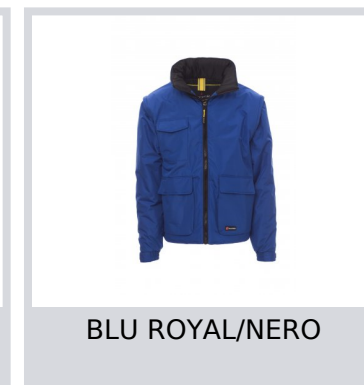

ESCAPE

000872-0051

Giubbino da uomo, maniche staccabili, zip 8 mm in plastica con cursore in metallo, cappuccio richiudibile nel colletto, elastico e stringi polsi, due ampie tasche frontali LOCK SYSTEM, due tasche laterali, porta smartphone al petto. Interno: imbottito, zip per agevolare stampe e ricami.

Composizione: 100% POLIESTERE

Aspetto: PONGEE RIPSTOP 240T

Peso: 200 GR/MQ

Taglie: XXS-XS-S-M-L-XL-XXL-3XL-4XL-5XL

Imballo: 1/5

MADE IN: MADE IN CHINA

HS CODE: 62014090

Colori