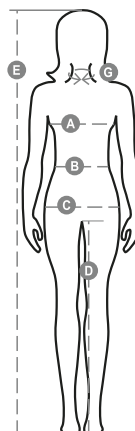

# EASY+LADY

000844-0069

Gilet in pile sfiancato da donna, zip intera 8mm in plastica doppio cursore, taglio raglan, due tasche frontali con zip coperta e una tasca al petto con zip.

**Composizione:** 100% POLIESTERE

**Aspetto:** PILE

**Peso:** 280 GR/MQ

**Taglie:** S-M-L-XL

**Imballo:** 1/20

**MADE IN:** MADE IN CHINA

**HS CODE:** 62114390

## Guida alle taglie

International Sizes	XS		S		M		L		XL		XXL		3XL	
IT	34	36	38	40	42	44	46	48	50	52	54	56	58	60
FR - ES	30	32	34	36	38	40	42	44	46	48	50	52	54	56
DE	28	30	32	34	36	38	40	42	44	46	48	50	52	54
UK	2	4	6	8	10	12	14	16	18	20	22	24	26	28
<b>(G) - cm</b>	36	36	37	37	38,5	38,5	39,5	39,5	41	41	42	42	43	43
<b>(G) - in</b>	14	14	14½	14½	15	15	15½	15½	16	16	16½	16½	17	17
<b>(A) - cm</b>	72	76	80	84	88	92	96	100	104	108	112	116	120	124
<b>(A) - in</b>	28	30	31	33	35	36	37	39	41	42	44	45	47	48
<b>(B) - cm</b>	54	58	62	66	70	74	76	80	84	88	92	96	100	104
<b>(B) - in</b>	21	23	24	26	27	29	30	31	33	35	36	38	39	41
<b>(C) - cm</b>	80	84	88	92	96	100	104	108	112	116	120	124	128	132
<b>(C) - in</b>	31	33	35	36	38	39	41	42	44	45	47	48	50	51
<b>(D) - cm</b>	81	81	82	82	82	82	83	83	84	84	84	84	85	85
<b>(D) - in</b>	32	32	32	32	32	32	32	32	33	33	33	33	34	34
<b>(E) - cm</b>	160/175						168/185							
<b>(E) - in</b>	63/69						66/73							