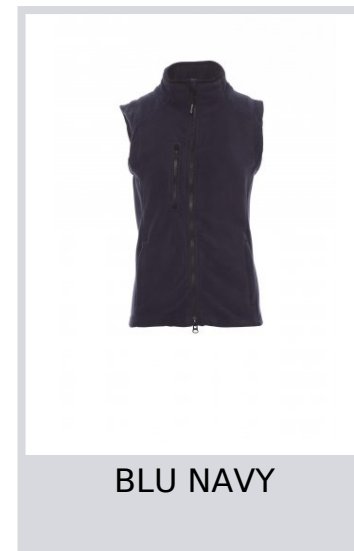

EASY+LADY

000844-0069

Gilet in pile sfiancato da donna, zip intera 8mm in plastica doppio cursore, taglio raglan, due tasche frontali con zip coperta e una tasca al petto con zip.

Composizione: 100% POLIESTERE

Aspetto: PILE

Peso: 280 GR/MQ

Taglie: S-M-L-XL

Imballo: 1/20

MADE IN: MADE IN CHINA

HS CODE: 62114390

Colori

Guida alle taglie

International Sizes	XS		S		M		L		XL		XXL		3XL	
IT	34	36	38	40	42	44	46	48	50	52	54	56	58	60
FR - ES	30	32	34	36	38	40	42	44	46	48	50	52	54	56
DE	28	30	32	34	36	38	40	42	44	46	48	50	52	54
UK	2	4	6	8	10	12	14	16	18	20	22	24	26	28
(G) - cm	36	36	37	37	38,5	38,5	39,5	39,5	41	41	42	42	43	43
(G) - in	14	14	14½	14½	15	15	15½	15½	16	16	16½	16½	17	17
(A) - cm	72	76	80	84	88	92	96	100	104	108	112	116	120	124
(A) - in	28	30	31	33	35	36	37	39	41	42	44	45	47	48
(B) - cm	54	58	62	66	70	74	76	80	84	88	92	96	100	104
(B) - in	21	23	24	26	27	29	30	31	33	35	36	38	39	41
(C) - cm	80	84	88	92	96	100	104	108	112	116	120	124	128	132
(C) - in	31	33	35	36	38	39	41	42	44	45	47	48	50	51
(D) - cm	81	81	82	82	82	82	83	83	84	84	84	84	85	85
(D) - in	32	32	32	32	32	32	32	32	33	33	33	33	34	34
(E) - cm	160/175						168/185							
(E) - in	63/69						66/73							

Istruzioni di lavaggio

Certificazioni