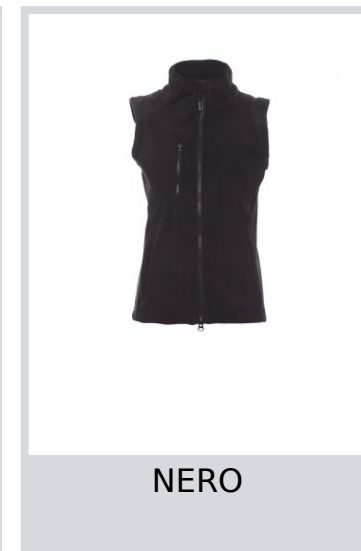

EASY+LADY

000844-0069

Gilet in pile sfiancato da donna, zip intera 8mm in plastica doppio cursore, taglio raglan, due tasche frontali con zip coperta e una tasca al petto con zip.

Composizione: 100% POLIESTERE

Aspetto: PILE

Peso: 280 GR/MQ

Taglie: S-M-L-XL

Imballo: 1/20

MADE IN: MADE IN CHINA

HS CODE: 62114390

Colori

Guida alle taglie

International Sizes	XS		S		M		L		XL		XXL		3XL	
IT	34	36	38	40	42	44	46	48	50	52	54	56	58	60
FR - ES	30	32	34	36	38	40	42	44	46	48	50	52	54	56
DE	28	30	32	34	36	38	40	42	44	46	48	50	52	54
UK	2	4	6	8	10	12	14	16	18	20	22	24	26	28
(G) - cm	36	36	37	37	38,5	38,5	39,5	39,5	41	41	42	42	43	43
(G) - in	14	14	14½	14½	15	15	15½	15½	16	16	16½	16½	17	17
(A) - cm	72	76	80	84	88	92	96	100	104	108	112	116	120	124
(A) - in	28	30	31	33	35	36	37	39	41	42	44	45	47	48
(B) - cm	54	58	62	66	70	74	76	80	84	88	92	96	100	104
(B) - in	21	23	24	26	27	29	30	31	33	35	36	38	39	41
(C) - cm	80	84	88	92	96	100	104	108	112	116	120	124	128	132
(C) - in	31	33	35	36	38	39	41	42	44	45	47	48	50	51
(D) - cm	81	81	82	82	82	82	83	83	84	84	84	84	85	85
(D) - in	32	32	32	32	32	32	32	32	33	33	33	33	34	34
(E) - cm	160/175						168/185							
(E) - in	63/69						66/73							

Istruzioni di lavaggio

Certificazioni