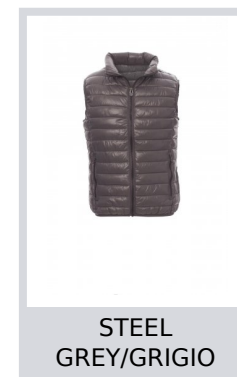

ROSSO/GRIGIO

NERO/GRIGIO

STEEL GREY/GRIGIO