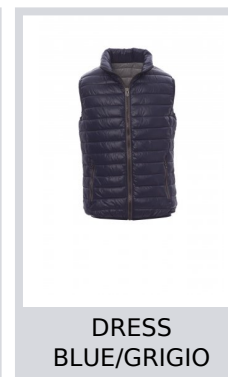

CASUAL

000387-0045

Gilet/piumino da uomo, zip 8mm in plastica con cursore in metallo, fine bordino in vita, due tasche esterne. Interno: imbottito di poliesteri effetto piuma, tre tasche.

Composizione: 100% NYLON

Aspetto: NYLON 420T

Peso: 38 GR/MQ

Taglie: S-M-L-XL-XXL-3XL

Imballo: 1/20

MADE IN: MADE IN CHINA

HS CODE: 62014010

Colori

ROSSO/GRIGIO