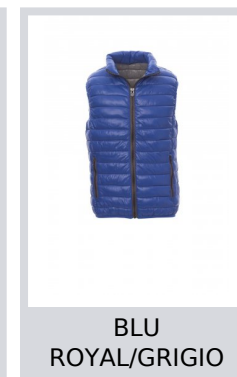

BLU ROYAL/GRIGIO