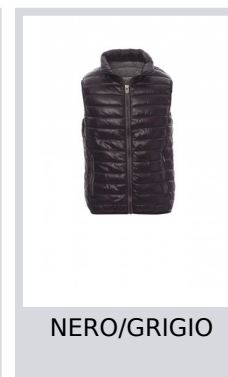

DRESS BLUE/GRIGIO

STEEL GREY/GRIGIO

NERO/GRIGIO