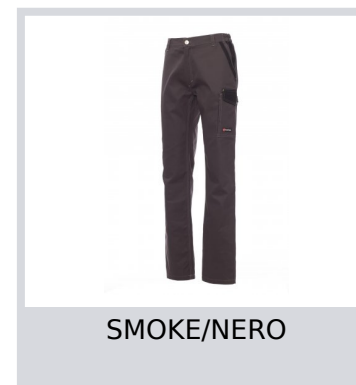

CANYON

000321-0084

Pantalone unisex, mutistagione, elastici laterali e passanti in vita, chiusura con zip e bottone in metallo, due tasche anteriori a taglio classico e una tasca con zip, una tasca laterale LOCK SYSTEM, una doppia tasca lato sinistro porta metro, due tasche posteriori una aperta e una con patta e velcro. Inserti ed impuntare a contrasto, bande reflex su tasca posteriore, cucitura tripla interno gamba.

Composizione: 100% COTONE

Aspetto: TWILL

Peso: 265 GR/MQ

Taglie: XXS-XS-S-M-L-XL-XXL-3XL-4XL-5XL

Imballo: 1/20

MADE IN: MADE IN BANGLADESH MADE IN PAKISTAN

HS CODE: 62034211

Colori