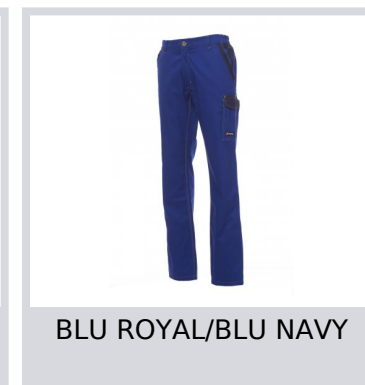

CANYON

000321-0084

Pantalone unisex, mutistagione, elastici laterali e passanti in vita, chiusura con zip e bottone in metallo, due tasche anteriori a taglio classico e una tasca con zip, una tasca laterale LOCK SYSTEM, una doppia tasca lato sinistro porta metro, due tasche posteriori una aperta e una con patta e velcro. Inserti ed impuntare a contrasto, bande reflex su tasca posteriore, cucitura tripla interno gamba.

Composizione: 100% COTONE

Aspetto: TWILL

Peso: 265 GR/MQ

Taglie: XXS-XS-S-M-L-XL-XXL-3XL-4XL-5XL

Imballo: 1/20

MADE IN: MADE IN BANGLADESH MADE IN PAKISTAN

HS CODE: 62034211

Colori