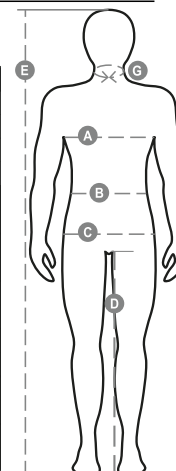

AVENUE

000342-0028

T-shirts girocollo manica corta in alta visibilità con bande riflettenti, cuciture del collo coperte.

Composizione: 100% POLIESTERE

Aspetto: DRY-TECH

Peso: 150 GR/MQ

Taglie: S-M-L-XXL-3XL-4XL-5XL

Imballo: 1/50

MADE IN: MADE IN CHINA

HS CODE: 61103091

Colori

GIALLO FLUO

ARANCIONE FLUO

Guida alle taglie

International Sizes	XXS		XS		S		M		L		XL		XXL		3XL		4XL		5XL	
IT - DE	36	38	40	42	44	46	48	50	52	54	56	58	60	62	64	66	68	70	72	74
FR - ES	32	34	36	38	40	42	44	46	48	50	52	54	56	58	60	62	64	66	68	70
UK Top	29	30	31	33	34	36	38	39	41	42	44	46	47	48	50	52	53	55	56	58
UK Trousers	25	27	28	29	30	32	33	34	36	38	40	41	43	45	46	48	49	51	52	54
(G) - cm	37	37	38	38	39	39	40	40	41	41	42,5	42,5	44	44	45	45	46	46	47	47
(G) - in	14½	14½	15	15	15½	15½	15¾	15¾	16	16	16¾	16¾	17¼	17¼	17¾	17¾	18	18	18½	18½
(A) - cm	72	76	80	84	88	92	96	100	104	108	112	116	120	124	128	132	136	140	144	148
(A) - in	28	30	31	33	34	36	38	39	41	42	44	46	47	48	50	52	53	55	56	58
(B) - cm	64	68	72	74	76	80	84	88	92	96	100	104	108	112	116	120	124	128	132	136
(B) - in	25	27	28	29	30	32	33	34	36	38	40	41	43	45	46	48	49	51	52	54
(C) - cm	80	84	88	90	92	96	100	104	108	112	116	120	124	128	132	136	140	144	148	152
(C) - in	31	33	34	35	36	38	39	41	42	44	46	47	49	50	52	53	55	56	58	59
(D) - cm	82	82	84	84	85	85	86	86	87	87	88	88	88	88	88	88	89	89	89	89
(D) - in	32	32	33	33	33	33	33	33	34	34	34	34	34	34	34	34	35	35	35	35
(E) - cm					170/181				175/187				175/189							
(E) - in					67/71				69/73				69/75							