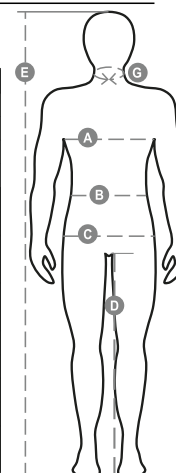

AIRPLUS

000349-0093

Parka quattro usi in alta visibilità con bande 3M, composto da: giacca esterna non imbottita, zip in plastica con cursore in metallo coperta da patta e bottoni, cappuccio sagomato e coulisse richiudibile nel colletto, polsini regolabili elasticizzati, due ampie tasche frontali con cerniera e patta, portacellulare, cuciture termonastrate. Giubbino interno maniche staccabili, imbottito, zip in plastica con cursore in metallo, polsino elasticizzato, due tasche frontali con zip, porta badge, colletto in micropile, zip interna.

Composizione: 100% POLIESTERE SPALMATO POLIURETANO

Aspetto: TAFFETA' POLIESTERE SPALMATO ANTIPIOGGIA

Peso: 170 GR/MQ

Taglie: S-M-L-XL-XXL-3XL-4XL

Imballo: 1/10

MADE IN: MADE IN CHINA

HS CODE: 62014090

Colori

ARANCIONE FLUO

Guida alle taglie

International Sizes	XXS		XS		S		M		L		XL		XXL		3XL		4XL		5XL	
IT - DE	36	38	40	42	44	46	48	50	52	54	56	58	60	62	64	66	68	70	72	74
FR - ES	32	34	36	38	40	42	44	46	48	50	52	54	56	58	60	62	64	66	68	70
UK Top	29	30	31	33	34	36	38	39	41	42	44	46	47	48	50	52	53	55	56	58
UK Trousers	25	27	28	29	30	32	33	34	36	38	40	41	43	45	46	48	49	51	52	54
(G) - cm	37	37	38	38	39	39	40	40	41	41	42,5	42,5	44	44	45	45	46	46	47	47
(G) - in	14½	14½	15	15	15½	15½	15¾	15¾	16	16	16¾	16¾	17¼	17¼	17¾	17¾	18	18	18½	18½
(A) - cm	72	76	80	84	88	92	96	100	104	108	112	116	120	124	128	132	136	140	144	148
(A) - in	28	30	31	33	34	36	38	39	41	42	44	46	47	48	50	52	53	55	56	58
(B) - cm	64	68	72	74	76	80	84	88	92	96	100	104	108	112	116	120	124	128	132	136
(B) - in	25	27	28	29	30	32	33	34	36	38	40	41	43	45	46	48	49	51	52	54
(C) - cm	80	84	88	90	92	96	100	104	108	112	116	120	124	128	132	136	140	144	148	152
(C) - in	31	33	34	35	36	38	39	41	42	44	46	47	49	50	52	53	55	56	58	59
(D) - cm	82	82	84	84	85	85	86	86	87	87	88	88	88	88	88	88	89	89	89	89
(D) - in	32	32	33	33	33	33	33	33	34	34	34	34	34	34	34	34	35	35	35	35
(E) - cm	170/181				175/187				175/189											
(E) - in	67/71				69/73				69/75											