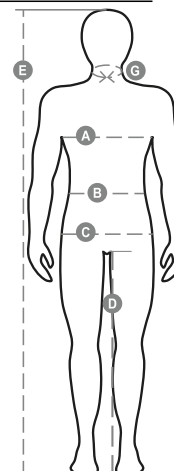

# NORDET

S00295-P071

WP 8000 mm H<sub>2</sub>O, WVT 5000 g/m<sup>2</sup> 24h. Soft-shell imbottito da uomo, con chiusura in velcro e zip con cursore in metallo "semi-auto lock" e tiretto personalizzato. Cappuccio removibile e chiudibile sul davanti con velcro. Coulisse in vita, due tasche esterne con zip spalmata, una tasca interna a filetto con chiusura in velcro, una tasca interna porta tablet con chiusura in velcro. Polsini elasticizzati, regolabili con velcro. Patch personalizzata sul retro collo, con dettaglio retroriflettente.

## Guida alle taglie

International Sizes	XXS		XS		S		M		L		XL		XXL		3XL		4XL		5XL	
IT - DE	36	38	40	42	44	46	48	50	52	54	56	58	60	62	64	66	68	70	72	74
FR - ES	32	34	36	38	40	42	44	46	48	50	52	54	56	58	60	62	64	66	68	70
UK Top	29	30	31	33	34	36	38	39	41	42	44	46	47	48	50	52	53	55	56	58
UK Trousers	25	27	28	29	30	32	33	34	36	38	40	41	43	45	46	48	49	51	52	54
<b>(G) - cm</b>	37	37	38	38	39	39	40	40	41	41	42,5	42,5	44	44	45	45	46	46	47	47
<b>(G) - in</b>	14½	14½	15	15	15½	15½	15¾	15¾	16	16	16¾	16¾	17¼	17¼	17¾	17¾	18	18	18½	18½
<b>(A) - cm</b>	72	76	80	84	88	92	96	100	104	108	112	116	120	124	128	132	136	140	144	148
<b>(A) - in</b>	28	30	31	33	34	36	38	39	41	42	44	46	47	48	50	52	53	55	56	58
<b>(B) - cm</b>	64	68	72	74	76	80	84	88	92	96	100	104	108	112	116	120	124	128	132	136
<b>(B) - in</b>	25	27	28	29	30	32	33	34	36	38	40	41	43	45	46	48	49	51	52	54
<b>(C) - cm</b>	80	84	88	90	92	96	100	104	108	112	116	120	124	128	132	136	140	144	148	152
<b>(C) - in</b>	31	33	34	35	36	38	39	41	42	44	46	47	49	50	52	53	55	56	58	59
<b>(D) - cm</b>	82	82	84	84	85	85	86	86	87	87	88	88	88	88	88	88	89	89	89	89
<b>(D) - in</b>	32	32	33	33	33	33	33	33	34	34	34	34	34	34	34	34	35	35	35	35
<b>(E) - cm</b>	170/181				175/187				175/189											
<b>(E) - in</b>	67/71				69/73				69/75											