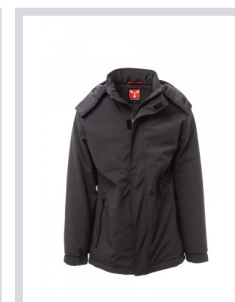

# NORDET

S00295-P071

WP 8000 mm H<sub>2</sub>O, WVT 5000 g/m<sup>2</sup> 24h. Soft-shell imbottito da uomo, con chiusura in velcro e zip con cursore in metallo "semi-auto lock" e tiretto personalizzato. Cappuccio removibile e chiudibile sul davanti con velcro. Coulisse in vita, due tasche esterne con zip spalmata, una tasca interna a filetto con chiusura in velcro, una tasca interna porta tablet con chiusura in velcro. Polsini elasticizzati, regolabili con velcro. Patch personalizzata sul retro collo, con dettaglio retroriflettente.

## Colori

ROSSO

BLU NAVY

BLU ROYAL

SMOKE

ANTRACITE

NERO