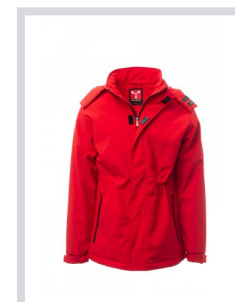

# NORDET

S00295-P071

WP 8000 mm H<sub>2</sub>O, WVT 5000 g/m<sup>2</sup> 24h. Soft-shell imbottito da uomo, con chiusura in velcro e zip con cursore in metallo "semi-auto lock" e tiretto personalizzato. Cappuccio removibile e chiudibile sul davanti con velcro. Coulisse in vita, due tasche esterne con zip spalmata, una tasca interna a filetto con chiusura in velcro, una tasca interna porta tablet con chiusura in velcro. Polsini elasticizzati, regolabili con velcro. Patch personalizzata sul retro collo, con dettaglio retroriflettente.

**Composizione:** 95% POLIESTERE + 5% ELASTAN

**Aspetto:** SOFT-SHELL

**Peso:** 290 GR/MQ

**Taglie:** XXS-XS-S-M-L-XL-XXL-3XL-4XL-5XL

**Imballo:** 1/5

**MADE IN:** MADE IN CHINA

**HS CODE:** 62014090

## Colori

ROSSO

BLU NAVY

BLU ROYAL

SMOKE

ANTRACITE

NERO