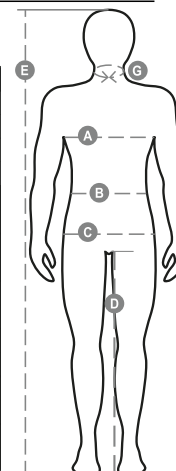

Composizione: 90% NYLON 10% ELASTAN

Aspetto: HIGH TECH NYLON

Peso: 170 GR/MQ

Taglie: 44-46-48-50-52-54-56-58-60-62-64

Imballo: 1/20

MADE IN: MADE IN CHINA

HS CODE: 62034311

Colori

SMOKE/NERO

NERO/NERO

Guida alle taglie

International Sizes	XXS		XS		S		M		L		XL		XXL		3XL		4XL		5XL	
IT - DE	36	38	40	42	44	46	48	50	52	54	56	58	60	62	64	66	68	70	72	74
FR - ES	32	34	36	38	40	42	44	46	48	50	52	54	56	58	60	62	64	66	68	70
UK Top	29	30	31	33	34	36	38	39	41	42	44	46	47	48	50	52	53	55	56	58
UK Trousers	25	27	28	29	30	32	33	34	36	38	40	41	43	45	46	48	49	51	52	54
(G) - cm	37	37	38	38	39	39	40	40	41	41	42,5	42,5	44	44	45	45	46	46	47	47
(G) - in	14½	14½	15	15	15½	15½	15¾	15¾	16	16	16¾	16¾	17¼	17¼	17¾	17¾	18	18	18½	18½
(A) - cm	72	76	80	84	88	92	96	100	104	108	112	116	120	124	128	132	136	140	144	148
(A) - in	28	30	31	33	34	36	38	39	41	42	44	46	47	48	50	52	53	55	56	58
(B) - cm	64	68	72	74	76	80	84	88	92	96	100	104	108	112	116	120	124	128	132	136
(B) - in	25	27	28	29	30	32	33	34	36	38	40	41	43	45	46	48	49	51	52	54
(C) - cm	80	84	88	90	92	96	100	104	108	112	116	120	124	128	132	136	140	144	148	152
(C) - in	31	33	34	35	36	38	39	41	42	44	46	47	49	50	52	53	55	56	58	59
(D) - cm	82	82	84	84	85	85	86	86	87	87	88	88	88	88	88	88	89	89	89	89
(D) - in	32	32	33	33	33	33	33	33	34	34	34	34	34	34	34	34	35	35	35	35
(E) - cm	170/181				175/187				175/189											
(E) - in	67/71				69/73				69/75											