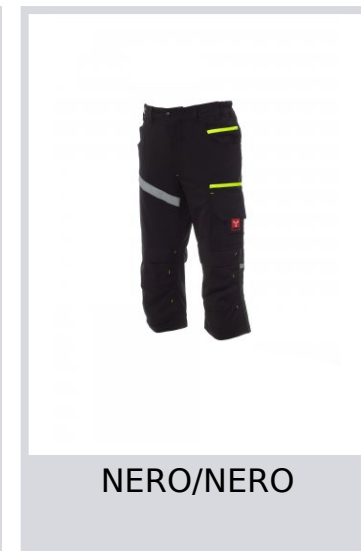

NEXT 4W PIRATE

S00256-P060

Pantaloni pirata (3/4), unisex, tessuto "4 way stretch", con elastici laterali e passanti in vita, chiusura con zip e bottone personalizzato. Sul davanti ha due tasche arrotondate, un taschino porta monete a destra, un taschino di sicurezza chiuso con zip a sinistra. Sul fronte della gamba sinistra presenta 3 tasche: una tasca orizzontale chiusa da una zip, una tasca con patta sagomata chiusa con velcro e dotata di portabadge, una tasca piccola verticale chiusa con zip. Sul fronte della gamba destra è presente una banda retroriflettente. Entrambe le gambe sono dotate di porta ginocchiere con apertura dall'alto. Sul retro sono presenti: una tasca con pattina chiusa con velcro e una tasca senza pattina ma con 2 bande retroriflettenti, un anello porta martello (gamba destra), una tasca aperta porta metro (gamba destra) e una tasca porta-telefono con patta e velcro (gamba destra), inserti retroriflettenti all'altezza del ginocchio (entrambe le gambe). Sono presenti anche impunture laterali e travette di rinforzo a contrasto in vari punti. Le taglie (italiane) centrali 48-50-52 hanno un interno gamba di 51 cm.

Composizione: 90% NYLON 10% ELASTAN

Aspetto: HIGH TECH NYLON

Peso: 170 GR/MQ

Taglie: 44-46-48-50-52-54-56-58-60-62-64

Imballo: 1/20

MADE IN: MADE IN CHINA

HS CODE: 62034311

Colori

NERO/NERO

Guida alle taglie