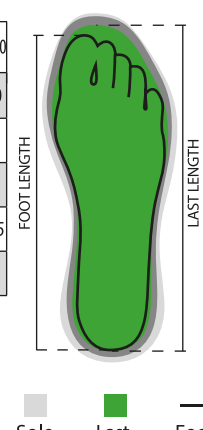

S3 NBK

GET FORCE LOW LD S3-NBK

001507-0414

Scarpa di sicurezza antistatica bassa da donna, tomaia in pelle idrorepellente e traspirante, fodera interna (per tutta la superficie interna) traspirante e resistente all'abrasione, 6+6 occhielli metalfree, paratacco in grana pampas con inserto riflettente, puntale in alluminio pressofuso, plantare estraibile Ortholite X40 016, soletta in lamina tessile certificata antiperforazione, cambrione anti-torsione, sottopuntale a ferro di cavallo, intersuola in poliuretano ultraleggero, ammortizzatore MASTER BALANCE in PU poliuretano ad alta tenacità e densità bilanciata, suola XTRAIL GRIP in TPU con paratacco e parapunta.

Composizione: FIORE BOVINO

Aspetto: NABUK

Taglie: 35-36-37-38-39-40-41-42

Imballo: 1/6

MADE IN: MADE IN ITALY

HS CODE: 64029110

Colori

Guida alle taglie

Campi d'impiego

Certificazioni

PAYPER last length (mm)	235,0	238,0	241,5	245,0	248,0	251,5	255,0	258,0	261,5	265,0	268,0	271,5	276,0	279,0	281,5	285,0	288,0	291,5	295,0	298,0	301,5	305,0	308,0	311,5	315,0	318,0	321,5	325,0	328,0	331,5	335,0	338,0	341,5	345,0	348,0		
MONDOPOINT (mm)	225	230	230	235	240	240	245	250	250	255	260	260	265	270	270	275	280	280	285	290	290	295	300	300	305	310	310	315	320	320	325	330	330	335	340		
EUR	35	35 1/2	36	36 1/2	37	37 1/2	38	38 1/2	39	39 1/2	40	40 1/2	41	41 1/2	42	42 1/2	43	43 1/2	44	44 1/2	45	45 1/2	46	46 1/2	47	47 1/2	48	48 1/2	49	49 1/2	50	50 1/2	51	51 1/2	52		
UK	3	3.5	4	5	5.5	6.5	7.5	8	8	8.5	9	9.5	9.5	10	10.5	11	12	13	13.5	14.5	15	16															
US MAN	3	3.5	4.5	5.5	6	7	7.5	8	8.5	9	9.5	9.5	10	10.5	11	11.5	12.5	13	14	14.5	15.5	16.5															
US WOMAN	4	4.5	5.5	6.5	7	8	8.5	9	9.5																												

Legend: Sole (grey), Last (green), Foot (black line)