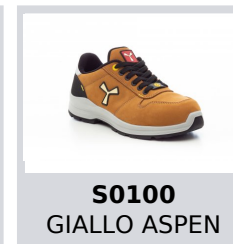

S3 NBK

GET FORCE LOW LD S3-NBK

001507-0414

Scarpa di sicurezza antistatica bassa da donna, tomaia in pelle idrorepellente e traspirante, fodera interna (per tutta la superficie interna) traspirante e resistente all'abrasione, 6+6 occhielli metalfree, paratacco in grana pampas con inserto riflettente, puntale in alluminio pressofuso, plantare estraibile Ortholite X40 016, soletta in lamina tessile certificata antiperforazione, cambrione anti-torsione, sottopuntale a ferro di cavallo, intersuola in poliuretano ultraleggero, ammortizzatore MASTER BALANCE in PU poliuretano ad alta tenacità e densità bilanciata, suola XTRAIL GRIP in TPU con paratacco e parapunta.

Composizione: FIORE BOVINO

Aspetto: NABUK

Taglie: 35-36-37-38-39-40-41-42

Imballo: 1/6

MADE IN: MADE IN ITALY

HS CODE: 64029110

Colori

Guida alle taglie

Legend: Sole (grey), Last (green), Foot (black line)