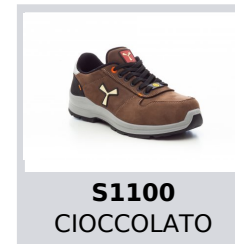

S3 NBK

GET FORCE LOW LD S3-NBK

001507-0414

Scarpa di sicurezza antistatica bassa da donna, tomaia in pelle idrorepellente e traspirante, fodera interna (per tutta la superficie interna) traspirante e resistente all'abrasione, 6+6 occhielli metalfree, paratacco in grana pampas con inserto riflettente, puntale in alluminio pressofuso, plantare estraibile Ortholite X40 016, soletta in lamina tessile certificata antiperforazione, cambrione anti-torsione, sottopuntale a ferro di cavallo, intersuola in poliuretano ultraleggero, ammortizzatore MASTER BALANCE in PU poliuretano ad alta tenacità e densità bilanciata, suola XTRAIL GRIP in TPU con paratacco e parapunta.

Composizione: FIORE BOVINO

Aspetto: NABUK

Taglie: 35-36-37-38-39-40-41-42

Imballo: 1/6

MADE IN: MADE IN ITALY

HS CODE: 64029110

Colori

Guida alle taglie

Legend: Sole (grey), Last (green), Foot (black line)