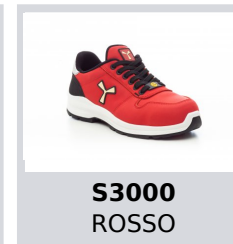

S3 NBK

GET FORCE LOW LD S3-NBK

001507-0414

Scarpa di sicurezza antistatica bassa da donna, tomaia in pelle idrorepellente e traspirante, fodera interna (per tutta la superficie interna) traspirante e resistente all'abrasione, 6+6 occhielli metalfree, paratacco in grana pampas con inserto riflettente, puntale in alluminio pressofuso, plantare estraibile Ortholite X40 016, soletta in lamina tessile certificata antiperforazione, cambrione anti-torsione, sottopuntale a ferro di cavallo, intersuola in poliuretano ultraleggero, ammortizzatore MASTER BALANCE in PU poliuretano ad alta tenacità e densità bilanciata, suola XTRAIL GRIP in TPU con paratacco e parapunta.

Composizione: FIORE BOVINO

Aspetto: NABUK

Taglie: 35-36-37-38-39-40-41-42

Imballo: 1/6

MADE IN: MADE IN ITALY

HS CODE: 64029110

Colori

Guida alle taglie

Legend: Sole (grey), Last (green), Foot (black line)