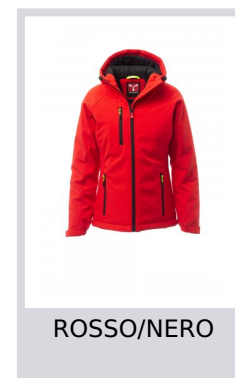

Colori

Guida alle taglie

International Sizes	XS		S		M		L		XL		XXL		3XL	
IT	34	36	38	40	42	44	46	48	50	52	54	56	58	60
FR - ES	30	32	34	36	38	40	42	44	46	48	50	52	54	56
DE	28	30	32	34	36	38	40	42	44	46	48	50	52	54
UK	2	4	6	8	10	12	14	16	18	20	22	24	26	28
(G) - cm	36	36	37	37	38,5	38,5	39,5	39,5	41	41	42	42	43	43
(G) - in	14	14	14½	14½	15	15	15½	15½	16	16	16½	16½	17	17
(A) - cm	72	76	80	84	88	92	96	100	104	108	112	116	120	124
(A) - in	28	30	31	33	35	36	37	39	41	42	44	45	47	48
(B) - cm	54	58	62	66	70	74	76	80	84	88	92	96	100	104
(B) - in	21	23	24	26	27	29	30	31	33	35	36	38	39	41
(C) - cm	80	84	88	92	96	100	104	108	112	116	120	124	128	132
(C) - in	31	33	35	36	38	39	41	42	44	45	47	48	50	51
(D) - cm	81	81	82	82	82	82	83	83	84	84	84	84	85	85
(D) - in	32	32	32	32	32	32	32	32	33	33	33	33	34	34
(E) - cm	160/175						168/185							
(E) - in	63/69						66/73