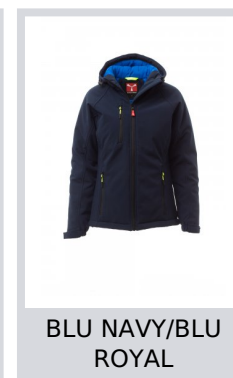

Colori

Guida alle taglie

International Sizes	XS		S		M		L		XL		XXL		3XL	
IT	34	36	38	40	42	44	46	48	50	52	54	56	58	60
FR - ES	30	32	34	36	38	40	42	44	46	48	50	52	54	56
DE	28	30	32	34	36	38	40	42	44	46	48	50	52	54
UK	2	4	6	8	10	12	14	16	18	20	22	24	26	28
(G) - cm	36	36	37	37	38,5	38,5	39,5	39,5	41	41	42	42	43	43
(G) - in	14	14	14½	14½	15	15	15½	15½	16	16	16½	16½	17	17
(A) - cm	72	76	80	84	88	92	96	100	104	108	112	116	120	124
(A) - in	28	30	31	33	35	36	37	39	41	42	44	45	47	48
(B) - cm	54	58	62	66	70	74	76	80	84	88	92	96	100	104
(B) - in	21	23	24	26	27	29	30	31	33	35	36	38	39	41
(C) - cm	80	84	88	92	96	100	104	108	112	116	120	124	128	132
(C) - in	31	33	35	36	38	39	41	42	44	45	47	48	50	51
(D) - cm	81	81	82	82	82	82	83	83	84	84	84	84	85	85
(D) - in	32	32	32	32	32	32	32	32	33	33	33	33	34	34
(E) - cm	160/175						168/185							
(E) - in	63/69						66/73