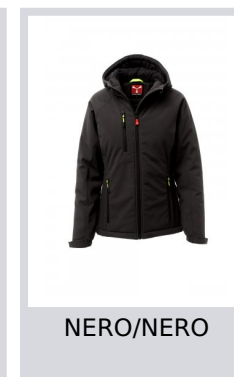

Colori

Guida alle taglie

International Sizes	XS		S		M		L		XL		XXL		3XL	
IT	34	36	38	40	42	44	46	48	50	52	54	56	58	60
FR - ES	30	32	34	36	38	40	42	44	46	48	50	52	54	56
DE	28	30	32	34	36	38	40	42	44	46	48	50	52	54
UK	2	4	6	8	10	12	14	16	18	20	22	24	26	28
(G) - cm	36	36	37	37	38,5	38,5	39,5	39,5	41	41	42	42	43	43
(G) - in	14	14	14½	14½	15	15	15½	15½	16	16	16½	16½	17	17
(A) - cm	72	76	80	84	88	92	96	100	104	108	112	116	120	124
(A) - in	28	30	31	33	35	36	37	39	41	42	44	45	47	48
(B) - cm	54	58	62	66	70	74	76	80	84	88	92	96	100	104
(B) - in	21	23	24	26	27	29	30	31	33	35	36	38	39	41
(C) - cm	80	84	88	92	96	100	104	108	112	116	120	124	128	132
(C) - in	31	33	35	36	38	39	41	42	44	45	47	48	50	51
(D) - cm	81	81	82	82	82	82	83	83	84	84	84	84	85	85
(D) - in	32	32	32	32	32	32	32	32	33	33	33	33	34	34
(E) - cm	160/175						168/185							
(E) - in	63/69						66/73