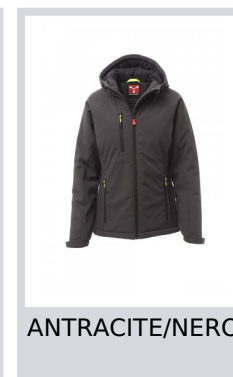

Colori

Guida alle taglie

International Sizes	XS		S		M		L		XL		XXL		3XL	
IT	34	36	38	40	42	44	46	48	50	52	54	56	58	60
FR - ES	30	32	34	36	38	40	42	44	46	48	50	52	54	56
DE	28	30	32	34	36	38	40	42	44	46	48	50	52	54
UK	2	4	6	8	10	12	14	16	18	20	22	24	26	28
(G) - cm	36	36	37	37	38,5	38,5	39,5	39,5	41	41	42	42	43	43
(G) - in	14	14	14½	14½	15	15	15½	15½	16	16	16½	16½	17	17
(A) - cm	72	76	80	84	88	92	96	100	104	108	112	116	120	124
(A) - in	28	30	31	33	35	36	37	39	41	42	44	45	47	48
(B) - cm	54	58	62	66	70	74	76	80	84	88	92	96	100	104
(B) - in	21	23	24	26	27	29	30	31	33	35	36	38	39	41
(C) - cm	80	84	88	92	96	100	104	108	112	116	120	124	128	132
(C) - in	31	33	35	36	38	39	41	42	44	45	47	48	50	51
(D) - cm	81	81	82	82	82	82	83	83	84	84	84	84	85	85
(D) - in	32	32	32	32	32	32	32	32	33	33	33	33	34	34
(E) - cm	160/175						168/185							
(E) - in	63/69						66/73