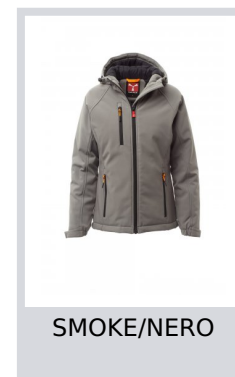

Colori

Guida alle taglie

International Sizes	XS		S		M		L		XL		XXL		3XL	
IT	34	36	38	40	42	44	46	48	50	52	54	56	58	60
FR - ES	30	32	34	36	38	40	42	44	46	48	50	52	54	56
DE	28	30	32	34	36	38	40	42	44	46	48	50	52	54
UK	2	4	6	8	10	12	14	16	18	20	22	24	26	28
(G) - cm	36	36	37	37	38,5	38,5	39,5	39,5	41	41	42	42	43	43
(G) - in	14	14	14½	14½	15	15	15½	15½	16	16	16½	16½	17	17
(A) - cm	72	76	80	84	88	92	96	100	104	108	112	116	120	124
(A) - in	28	30	31	33	35	36	37	39	41	42	44	45	47	48
(B) - cm	54	58	62	66	70	74	76	80	84	88	92	96	100	104
(B) - in	21	23	24	26	27	29	30	31	33	35	36	38	39	41
(C) - cm	80	84	88	92	96	100	104	108	112	116	120	124	128	132
(C) - in	31	33	35	36	38	39	41	42	44	45	47	48	50	51
(D) - cm	81	81	82	82	82	82	83	83	84	84	84	84	85	85
(D) - in	32	32	32	32	32	32	32	32	33	33	33	33	34	34
(E) - cm	160/175						168/185							
(E) - in	63/69						66/73