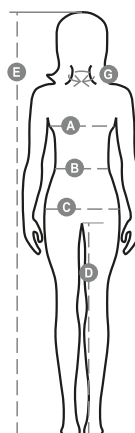

# GALE PAD LADY

S00579-P114

WP 8000 mm H<sub>2</sub>O, WVT 5000 g/m<sup>2</sup> 24h. Soft-shell imbottito da donna, chiusura tramite zip con cursore in metallo "semi-auto lock" e tiretto personalizzato. Cappuccio fisso con coulisse regolabile. Polsini elasticizzati, regolabili con velcro. Due tasche laterali e una tasca al petto, chiuse con zip. Tiretti fluorescenti. Due tasche interne, una sagomata con zip e una porta tablet chiusa con velcro. Fondo regolabile con stopper personalizzati.

**Composizione:** 95% POLIESTERE + 5% ELASTAN

**Aspetto:** SOFT-SHELL

**Peso:** 320 GR/MQ

**Taglie:** XS-S-M-L-XL-XXL

**Imballo:** 1/5

**MADE IN:** MADE IN CHINA

**HS CODE:** 62024010

## Guida alle taglie

International Sizes	XS		S		M		L		XL		XXL		3XL	
IT	34	36	38	40	42	44	46	48	50	52	54	56	58	60
FR - ES	30	32	34	36	38	40	42	44	46	48	50	52	54	56
DE	28	30	32	34	36	38	40	42	44	46	48	50	52	54
UK	2	4	6	8	10	12	14	16	18	20	22	24	26	28
(G) - cm	36	36	37	37	38,5	38,5	39,5	39,5	41	41	42	42	43	43
(G) - in	14	14	14½	14½	15	15	15½	15½	16	16	16½	16½	17	17
(A) - cm	72	76	80	84	88	92	96	100	104	108	112	116	120	124
(A) - in	28	30	31	33	35	36	37	39	41	42	44	45	47	48
(B) - cm	54	58	62	66	70	74	76	80	84	88	92	96	100	104
(B) - in	21	23	24	26	27	29	30	31	33	35	36	38	39	41
(C) - cm	80	84	88	92	96	100	104	108	112	116	120	124	128	132
(C) - in	31	33	35	36	38	39	41	42	44	45	47	48	50	51
(D) - cm	81	81	82	82	82	82	83	83	84	84	84	84	85	85
(D) - in	32	32	32	32	32	32	32	32	33	33	33	33	34	34
(E) - cm	160/175						168/185							
(E) - in	63/69						66/73							