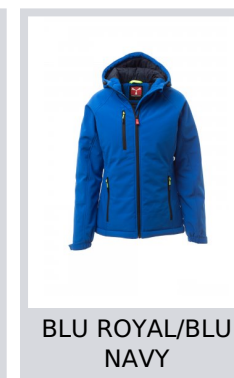

Colori

Guida alle taglie

International Sizes	XS		S		M		L		XL		XXL		3XL	
IT	34	36	38	40	42	44	46	48	50	52	54	56	58	60
FR - ES	30	32	34	36	38	40	42	44	46	48	50	52	54	56
DE	28	30	32	34	36	38	40	42	44	46	48	50	52	54
UK	2	4	6	8	10	12	14	16	18	20	22	24	26	28
(G) - cm	36	36	37	37	38,5	38,5	39,5	39,5	41	41	42	42	43	43
(G) - in	14	14	14½	14½	15	15	15½	15½	16	16	16½	16½	17	17
(A) - cm	72	76	80	84	88	92	96	100	104	108	112	116	120	124
(A) - in	28	30	31	33	35	36	37	39	41	42	44	45	47	48
(B) - cm	54	58	62	66	70	74	76	80	84	88	92	96	100	104
(B) - in	21	23	24	26	27	29	30	31	33	35	36	38	39	41
(C) - cm	80	84	88	92	96	100	104	108	112	116	120	124	128	132
(C) - in	31	33	35	36	38	39	41	42	44	45	47	48	50	51
(D) - cm	81	81	82	82	82	82	83	83	84	84	84	84	85	85
(D) - in	32	32	32	32	32	32	32	32	33	33	33	33	34	34
(E) - cm	160/175						168/185							
(E) - in	63/69						66/73