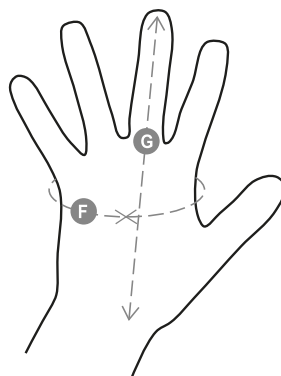

301R

000562-0149

Grebiule in crosta bovina, cm 60x90, rinforzo in crosta. -
 Caratteristiche: robusto, molto resistente - Punti di forza:
 protezione - Campi d'impiego: manipolazioni pesanti, adatto a
 contatto con materiali caldi, sbavati

Composizione: TUTTO CROSTA BOVINA

Aspetto: GREMBIULE IN CROSTA BOVINA

Taglie: U

Imballo: 1/50

MADE IN: MADE IN ITALY

HS CODE: 42034000

Colori

GHIACCIO

Guida alle taglie

Taglie Internazionali	XS	S	M	L	XL	XXL
Taglie Numeriche	6	7	8	9	10	11
(F) - cm	15,2	17,8	20,3	22,9	25,4	27,9
(F) - in	6	7	8	9	10	11
(G) - cm	16	17,1	18,2	19,2	20,4	21,5
(G) - in	6-6½	6½-7	7-7½	7½	8	8½